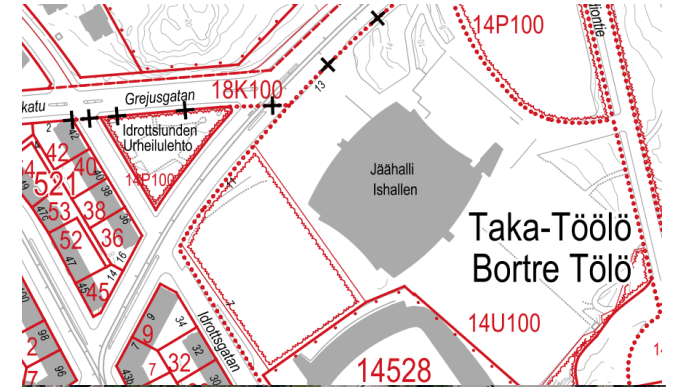

Avoim data

DATA	RASTER	RASTER - WMTS	FEATURE	GEOMETRYTYPE
Kantakartta	X	-	-	-
Kiinteistökartta	X	-	-	-
Opaskartta	X	-	-	-
Ortokuvat	X	X	-	-
Ajantasa-asemakaava	X	-	-	-
Kaavahakemisto	X	-	X	Polygon
Rakennuskiellot	X	-	X	Polygon
Yleiskaava	X	-	-	-
Osayleiskaava	X	-	-	-
Osayleiskaavahakemisto	X	-	X	Polygon
Aluejaot	X	-	X	Polygon
Kiinteistöt	X	-	X	Polygon
Määräalat	X	-	X	Polygon
Rakennukset	X	-	X	Polygon
Rakennusrekisteri	(X)	-	X	Polygon/Point
Nimet ja osoitteet	(X)	-	X	Point
Kuvakartta	X	-	-	-
Meluselvitykset	X	-	X	Polygon
Yleiskartat	X	-	-	-
Seutukartta	X	-	X	Polygon
RaideJokerin hankerajaus	X	-	X	Polygon/Point
Laserkeilausaineistoja	-	-	X	Point

<https://kartta.hel.fi/avoindata/aineistot/Aineistolista_wms_avoindata.html>

<https://kartta.hel.fi/avoindata/aineistot/Aineistolista_wfs_avoindata.html>