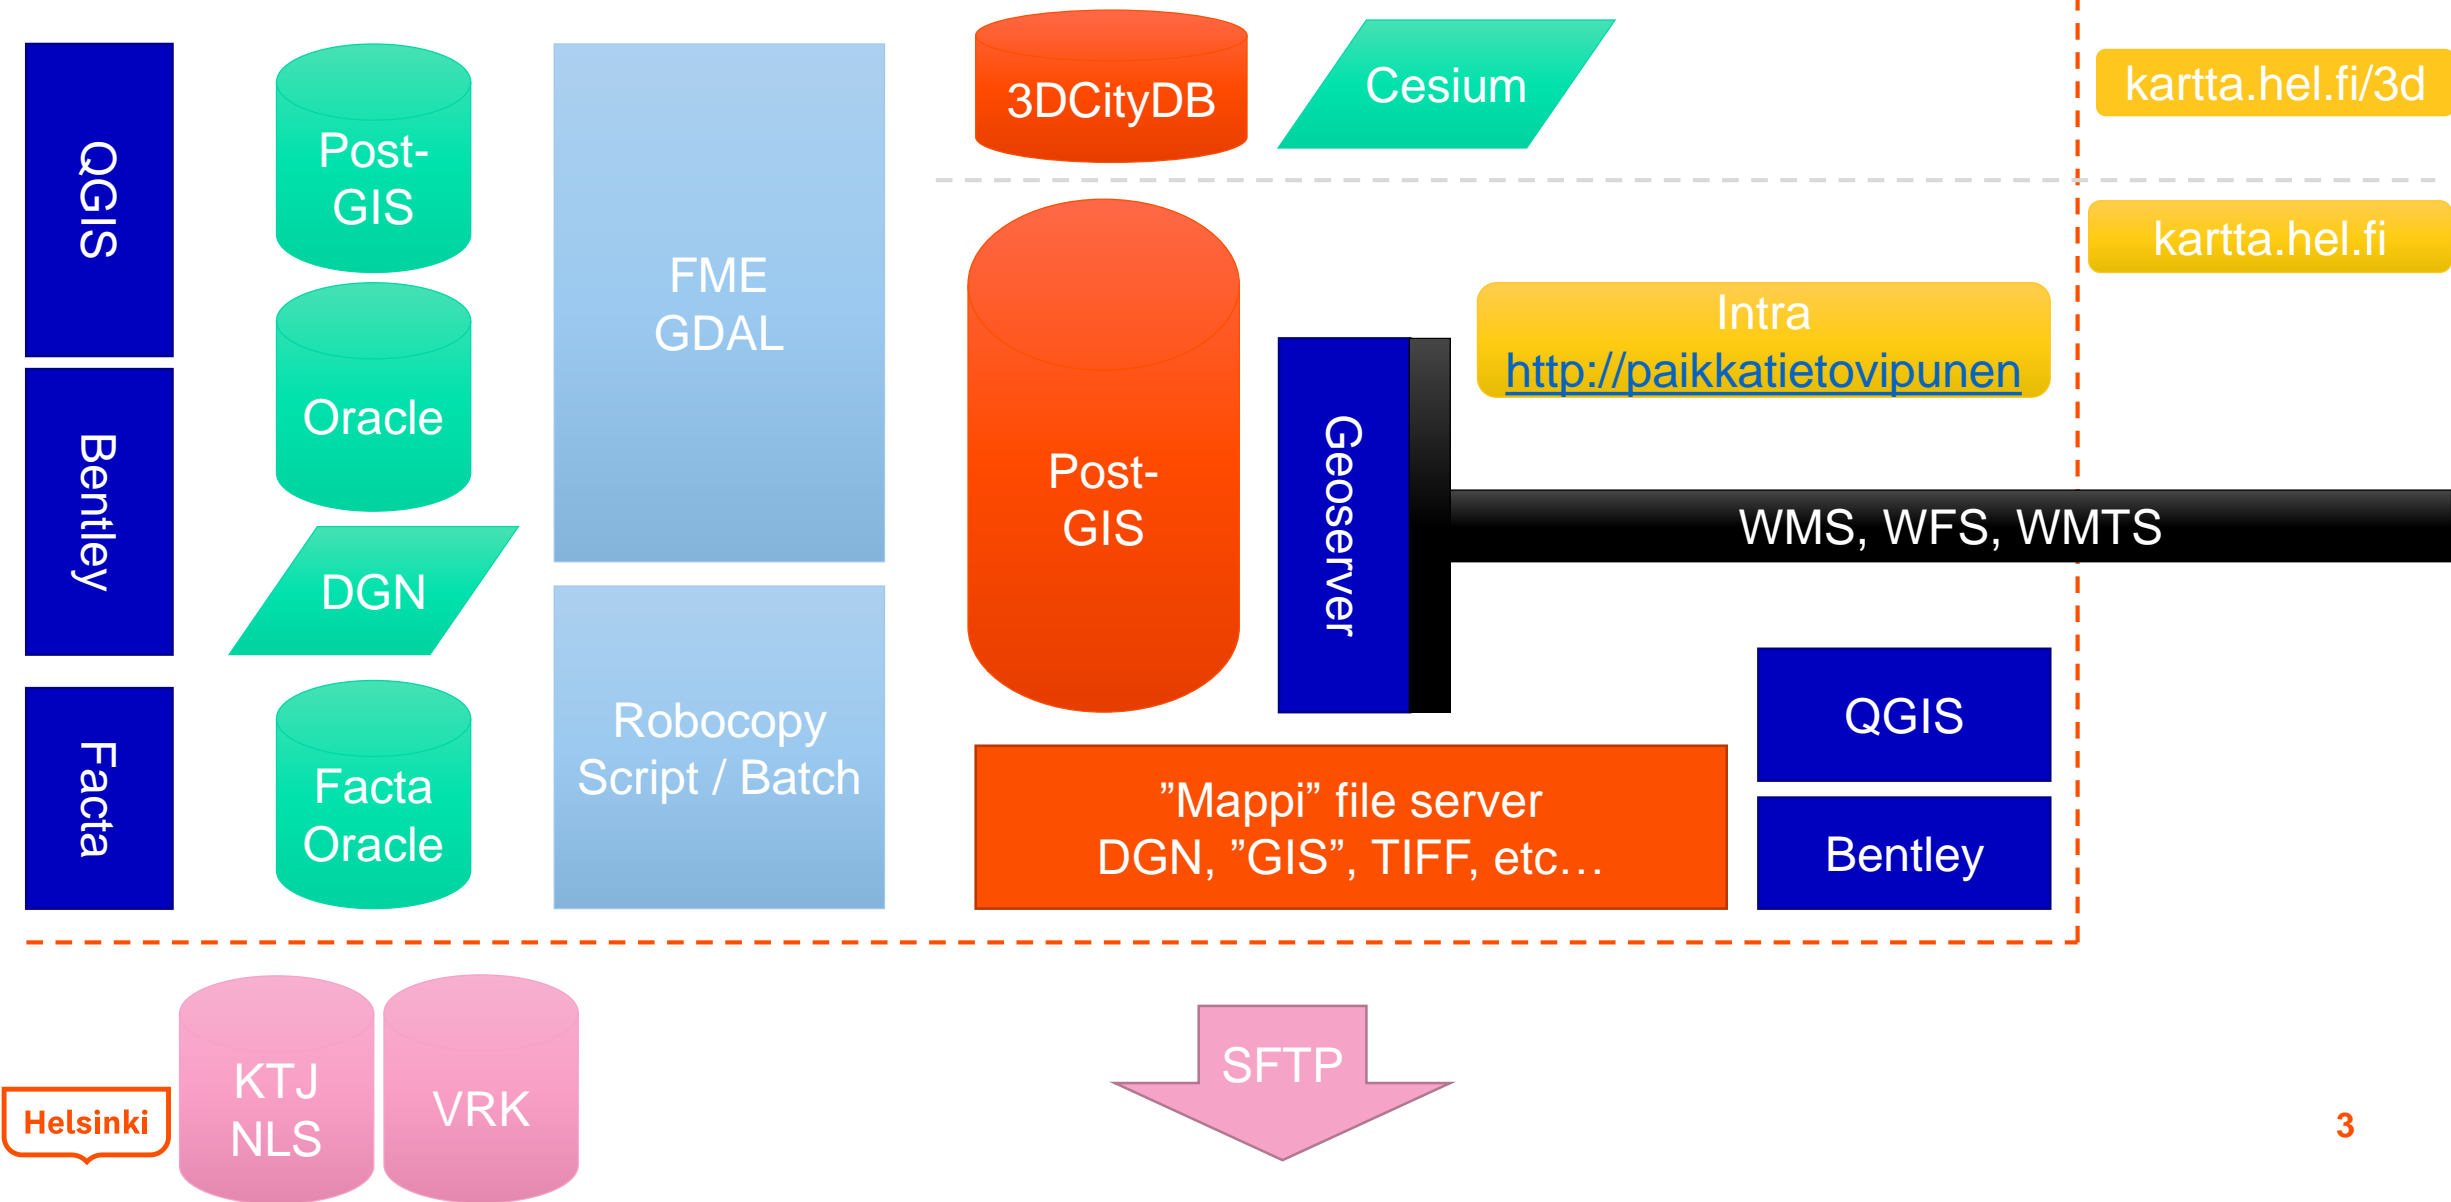

# Kaupunkimittauspalvelut

- Kaupunkiympäristön toimiala
  - Palvelut ja luvat –palvelukokonaisuus
    - Kaupunkimittauspalvelut
      - Kartat ja paikkatiedot
- Kaupunkimittauspalvelut huolehtivat kaupungin kiinteistönmuodostamis- ja rekisteröintitehtävistä, osoitepäätöksistä, mittauspalveluista sekä paikkatieto- ja kartastotehtävistä. Kaupunkimittauspalvelut tuottavat kaupungin keskeisimmät kartta- ja paikkatietoaineistot sekä tukevat näihin pohjautuvien verkkopalvelujen tuottamista
- Kaupunkimittauspalvelut hoitavat avoimen kartta- ja paikkatietoaineiston jakelun
- Kaupunkimittauspalvelujen rajapintapalvelut ovat eri kuin KANSLIAN rajapintapalvelut
- Kaupungissa myös muita paikkatietoaineistoja tuottavia organisaatioita
  - Mm. Asema- ja yleiskaavoitus, Ympäristöpalvelut

# Geographic information in Helsinki

# Rajapintapalvelut ja tiedostojako

- Rajapintapalvelut tuotetaan Geoserver-ohjelmistolla (2.11.1)
  - Rasterikartat ja SimpleFeature-kohteet
- Standardit
  - WMS 1.1.1 ja 1.3.0
  - WFS 1.0.0, 1.1.0 ja 2.0.0
  - WMTS 1.0.0
- Palveluosoitteet
  - <https://kartta.hel.fi/ws/geoserver/avoindata/wms?request=getCapabilities>
  - <https://kartta.hel.fi/ws/geoserver/avoindata/wfs?request=getCapabilities>
  - <https://kartta.hel.fi/ws/geoserver/avoindata/gwc/service/wmts?request=getCapabilities>
- Tiedostojakelu isoille datamassoille, esimerkiksi laserkeilausaineistot
  - <https://kartta.hel.fi/avoindata>

# Avoimen datan portaali

- Vanha sivusto: <https://kartta.hel.fi/avoindata>
  - Rajapintapalvelujen kuvaukset
  - Aineistolistat
  - Piirijakojen aikasarja zip-pakettina
  - Laserkeilausaineistojen latausohjeet
- Uusi sivusto: <https://www.hel.fi/helsinki/fi/kartat-ja-liikenne/kartat-ja-paikkatieto/Paikkatiedot+ja+-aineistot/avoimet+paikkatiedot/>