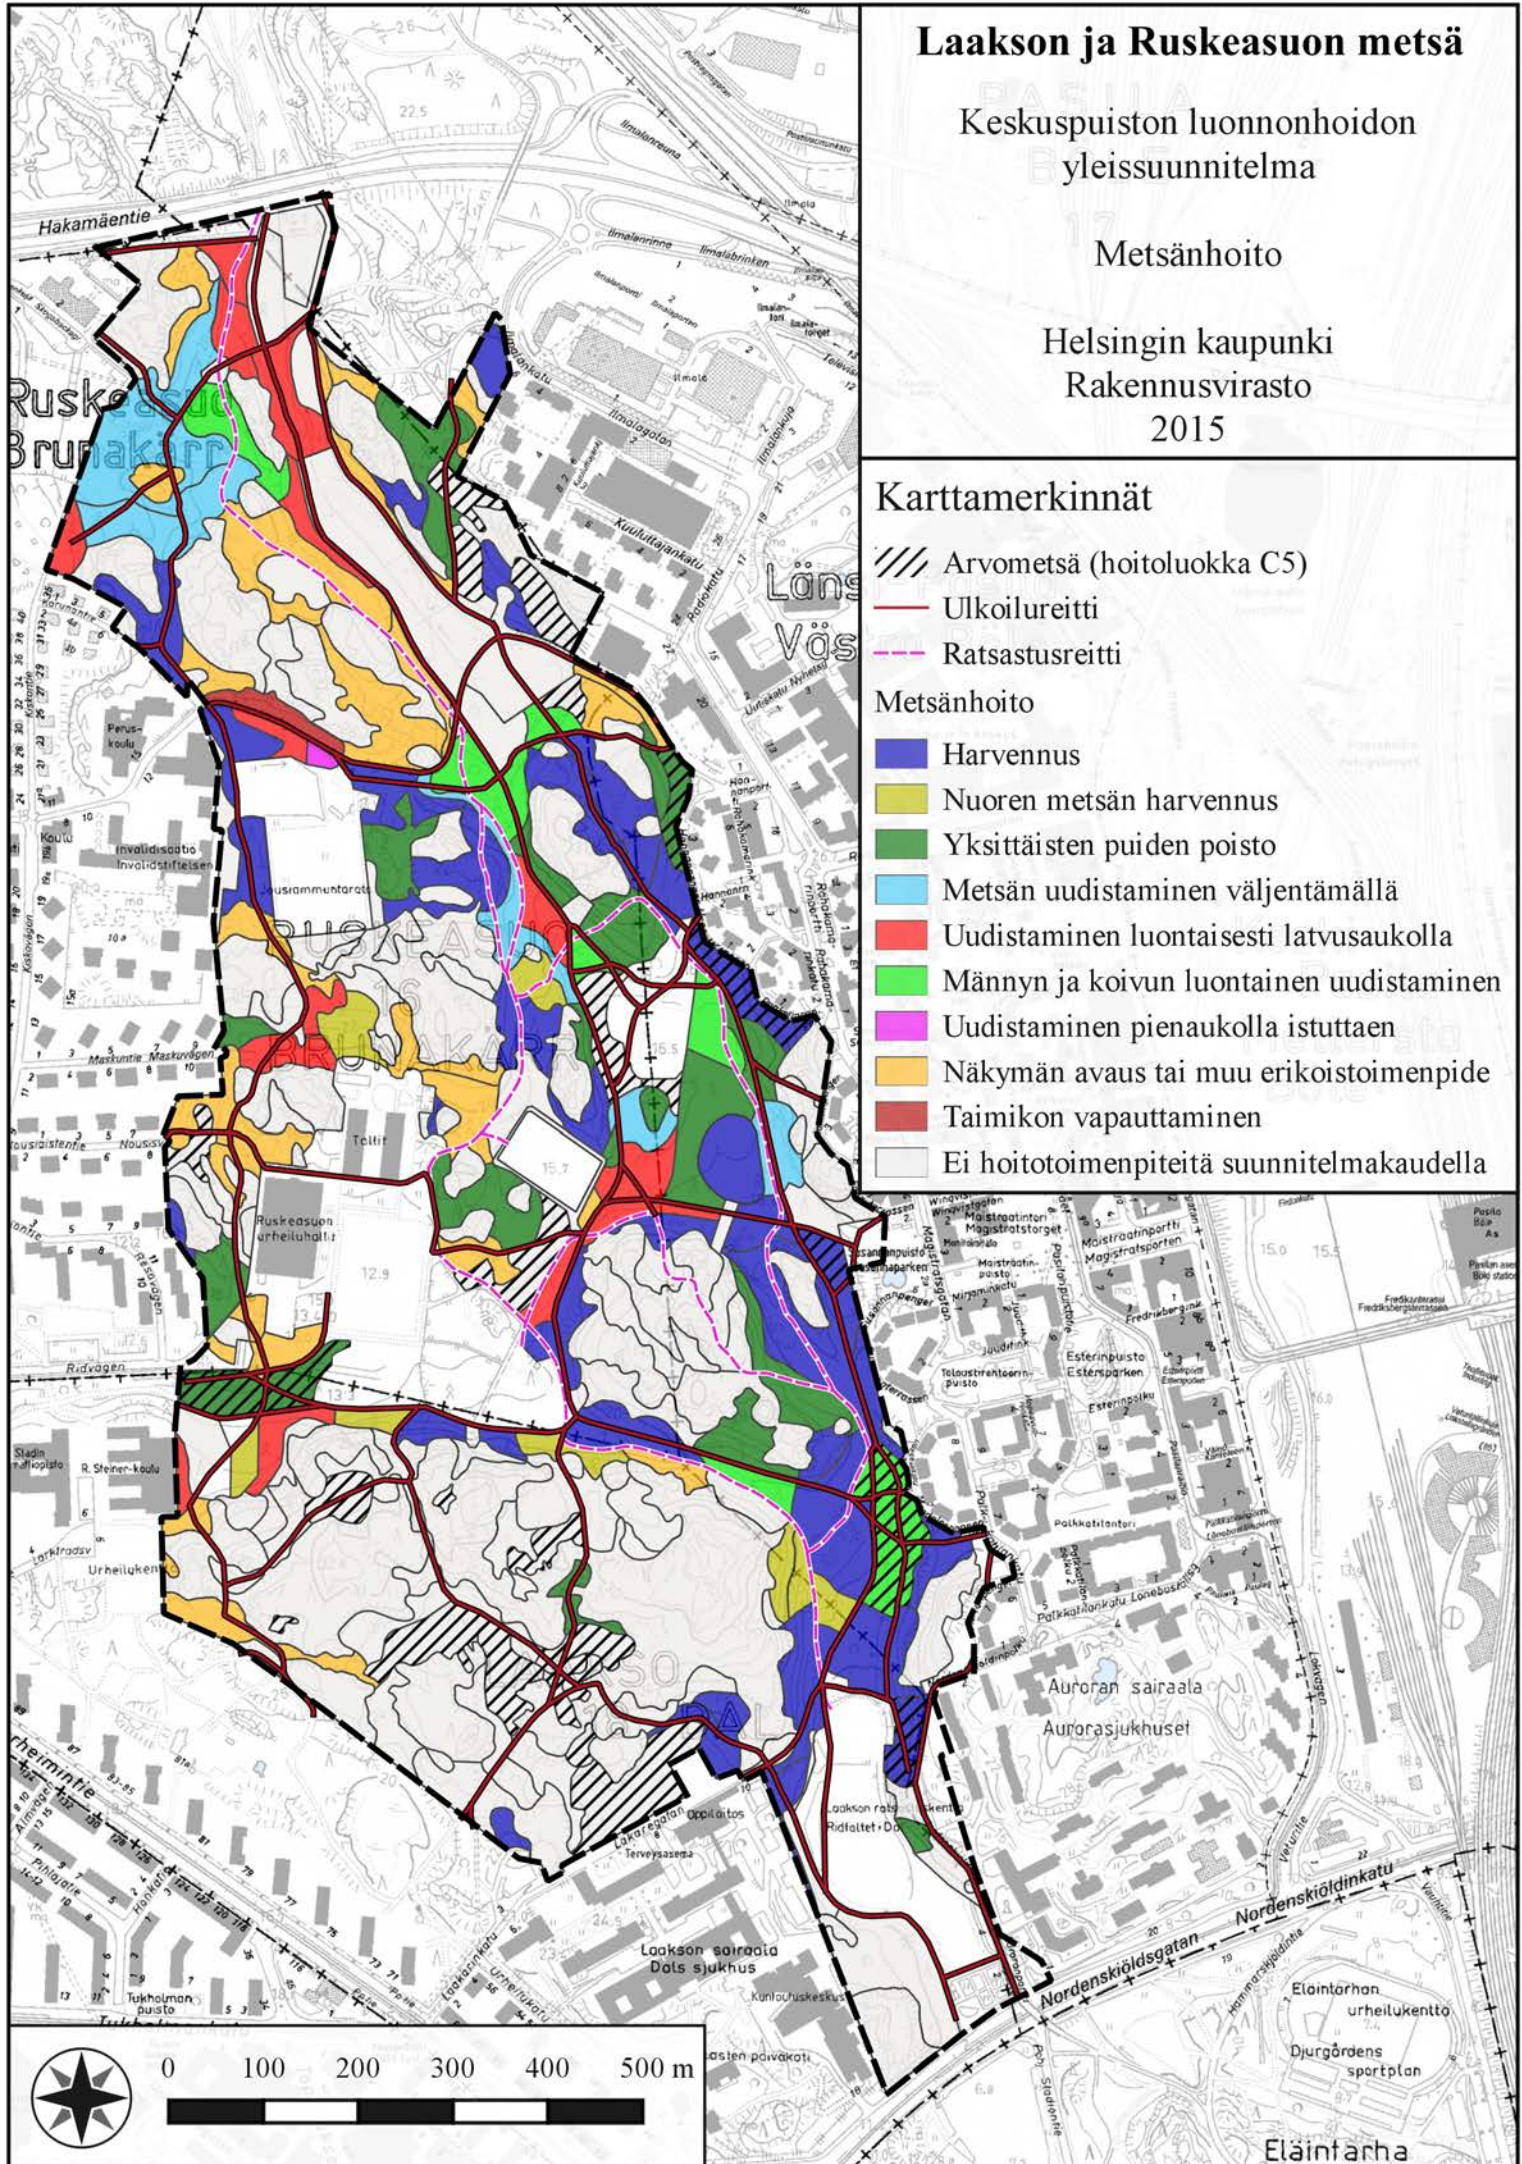

Laakson ja Ruskeasuon metsä

Keskuspuiston luonnonhoidon
yleissuunnitelma

Metsänhoito

Helsingin kaupunki
Rakennusvirasto
2015

Karttamerkinnyt

Arvometsä (hoitoluokka C5)

Ulkoilureitti

Ratsastusreitti

Metsänhoito

Harvennus

Nuoren metsän harvennus

Yksittäisten puiden poisto

Metsän uudistaminen väljentämällä

Uudistaminen luontaisesti latvusaukolla

Männyn ja koivun luontainen uudistaminen

Uudistaminen pienaukolla istuttaen

Näkymän avaus tai muu erikoistoimenpide

Taimikon vapauttaminen

Ei hoitotoimenpiteitä suunnitelmakaudella

Laakson ja Ruskeasuon metsä

Keskuspuiston luonnonhoidon
yleissuunnitelma

Pienpuustonhoito

Helsingin kaupunki
Rakennusvirasto
2015

Karttamerkinnyt

Arvometsä (hoitoluokka C5)

Ulkoilureitti

Ratsastusreitti

Pienpuustonhoito

Pienpuuston harvennus

Taimikon hoito

Ei hoitotoimenpiteitä suunnitelmakaudella