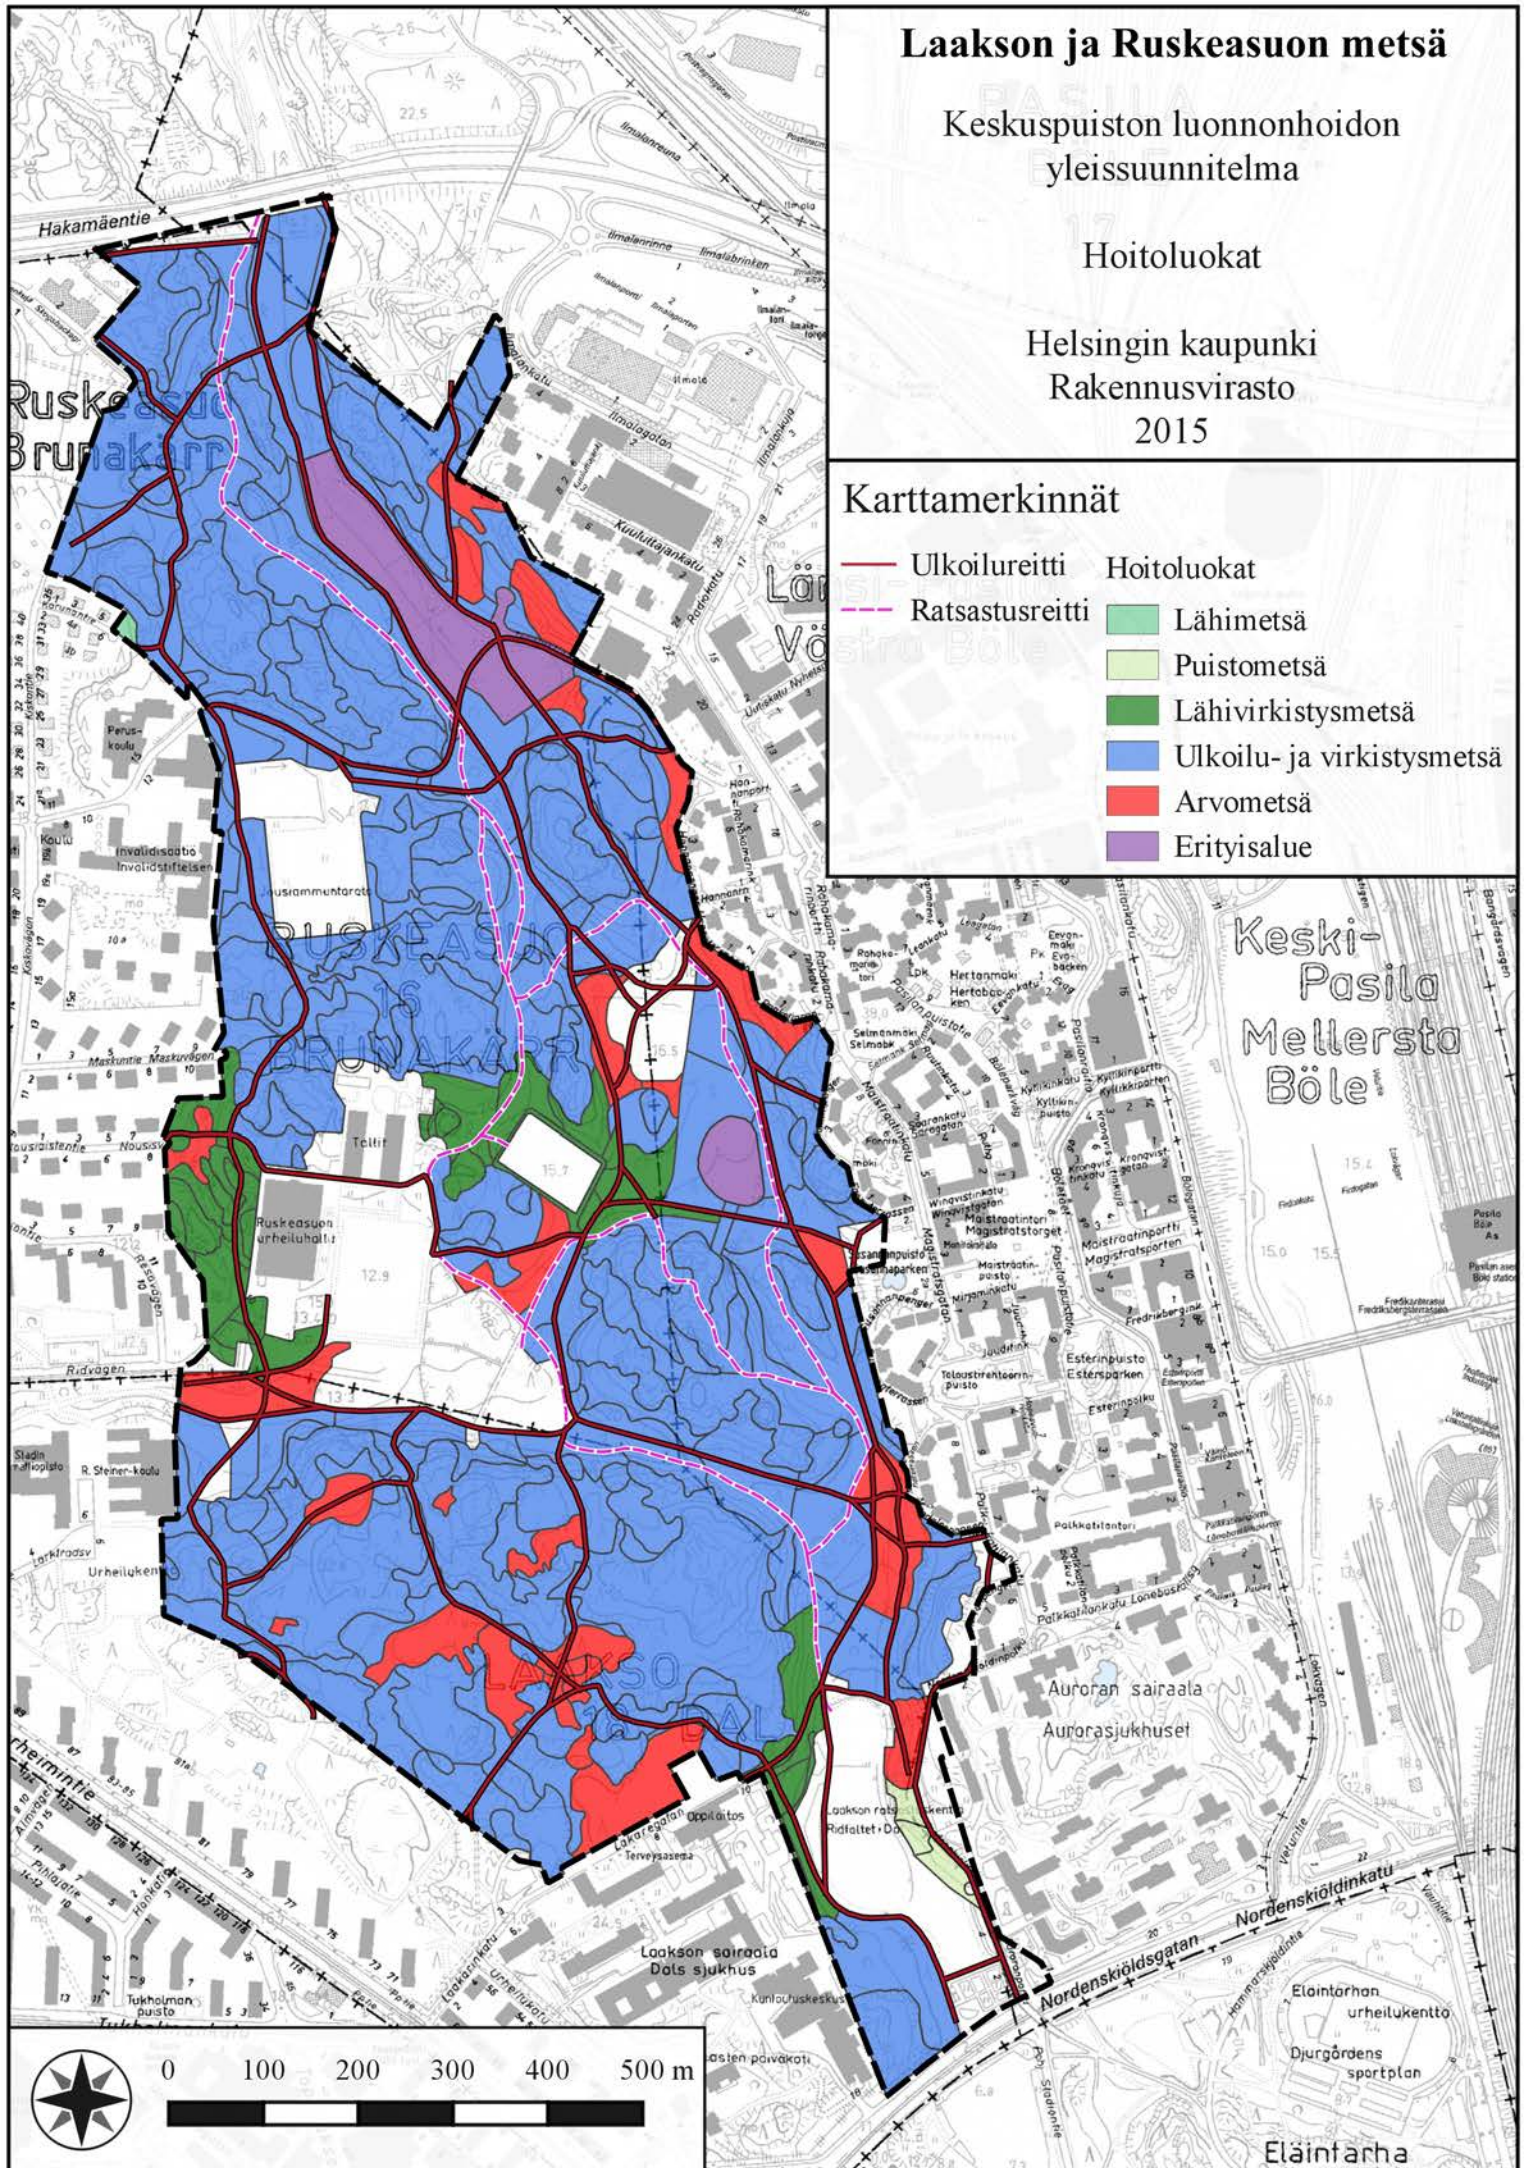

Laakson ja Ruskeasuon metsä

Keskuspuiston luonnonhoidon
yleissuunnitelma

Hoitoluokat

Helsingin kaupunki
Rakennusvirasto
2015

Karttamerkinnyt

- | | | | |
|---|-----------------|---|----------------------------|
|  | Ulkoilureitti |  | Hoitoluokat |
|  | Ratsastusreitti |  | Lähimetsä |
| | |  | Puistometsä |
| | |  | Lähivirkistysmetsä |
| | |  | Ulkoilu- ja virkistysmetsä |
| | |  | Arvometsä |
| | |  | Erityisalue |

Laakson ja Ruskeasuon metsä

Keskuspuiston luonnonhoidon
yleissuunnitelma

Kasvupaikat

Helsingin kaupunki
Rakennusvirasto
2015

Karttamerkinnt

— Ulkoilureitti

— Ratsastusreitti

Kasvupaikat

Lehto

Lehtomainen kangasmetsä

Tuore kangasmetsä

Kuivahko kangasmetsä

Kuiva kangasmetsä

Karukko kangasmetsä

Kalliomaa ja hietikko

Muu kasvupaikka