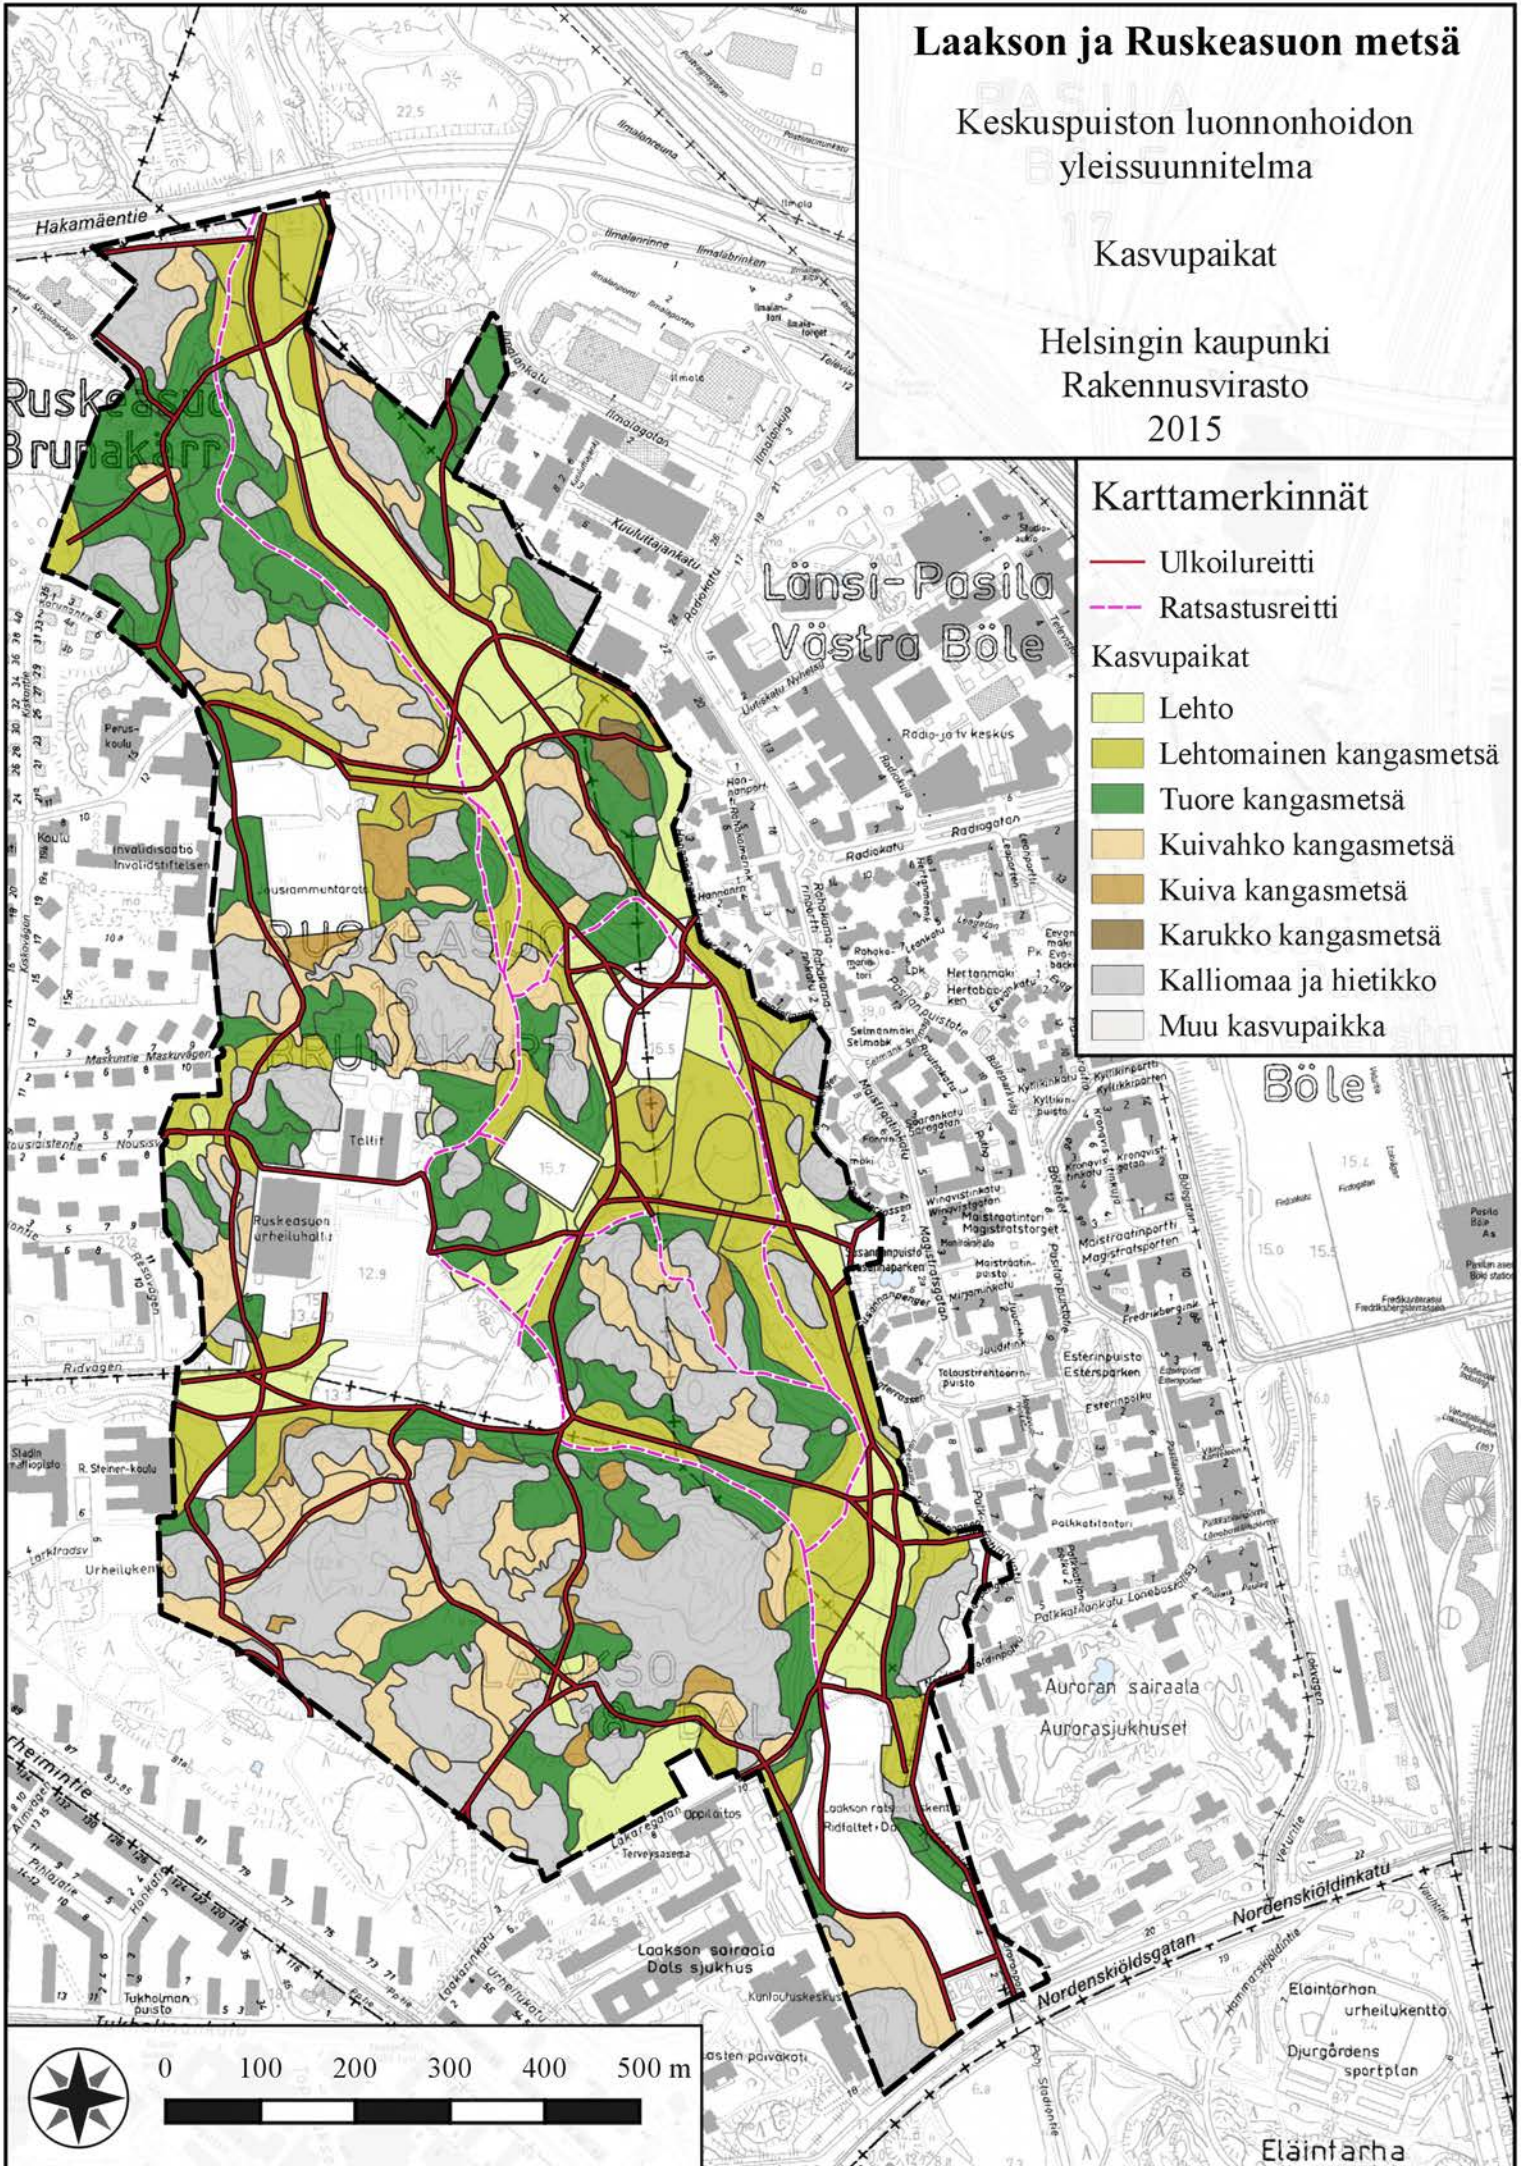

Laakson ja Ruskeasuon metsä

Keskuspuiston luonnonhoidon
yleissuunnitelma

Hoitoluokat

Helsingin kaupunki
Rakennusvirasto
2015

Karttamerkinnyt

- | | | | |
|---|-----------------|---|----------------------------|
|  | Ulkoilureitti |  | Hoitoluokat |
|  | Ratsastusreitti |  | Lähimetsä |
| | |  | Puistometsä |
| | |  | Lähivirkistysmetsä |
| | |  | Ulkoilu- ja virkistysmetsä |
| | |  | Arvometsä |
| | |  | Erityisalue |

Laakson ja Ruskeasuon metsä

Keskuspuiston luonnonhoidon
yleissuunnitelma

Kasvupaikat

Helsingin kaupunki
Rakennusvirasto
2015

Karttamerkinnt

— Ulkoilureitti

— Ratsastusreitti

Kasvupaikat

Lehto

Lehtomainen kangasmetsä

Tuore kangasmetsä

Kuivahko kangasmetsä

Kuiva kangasmetsä

Karukko kangasmetsä

Kalliomaa ja hietikko

Muu kasvupaikka

Laakson ja Ruskeasuon metsä

Keskuspuiston luonnonhoidon
yleissuunnitelma

Metsänhoito

Helsingin kaupunki
Rakennusvirasto
2015

Karttamerkinnyt

Arvometsä (hoitoluokka C5)

Ulkoilureitti

Ratsastusreitti