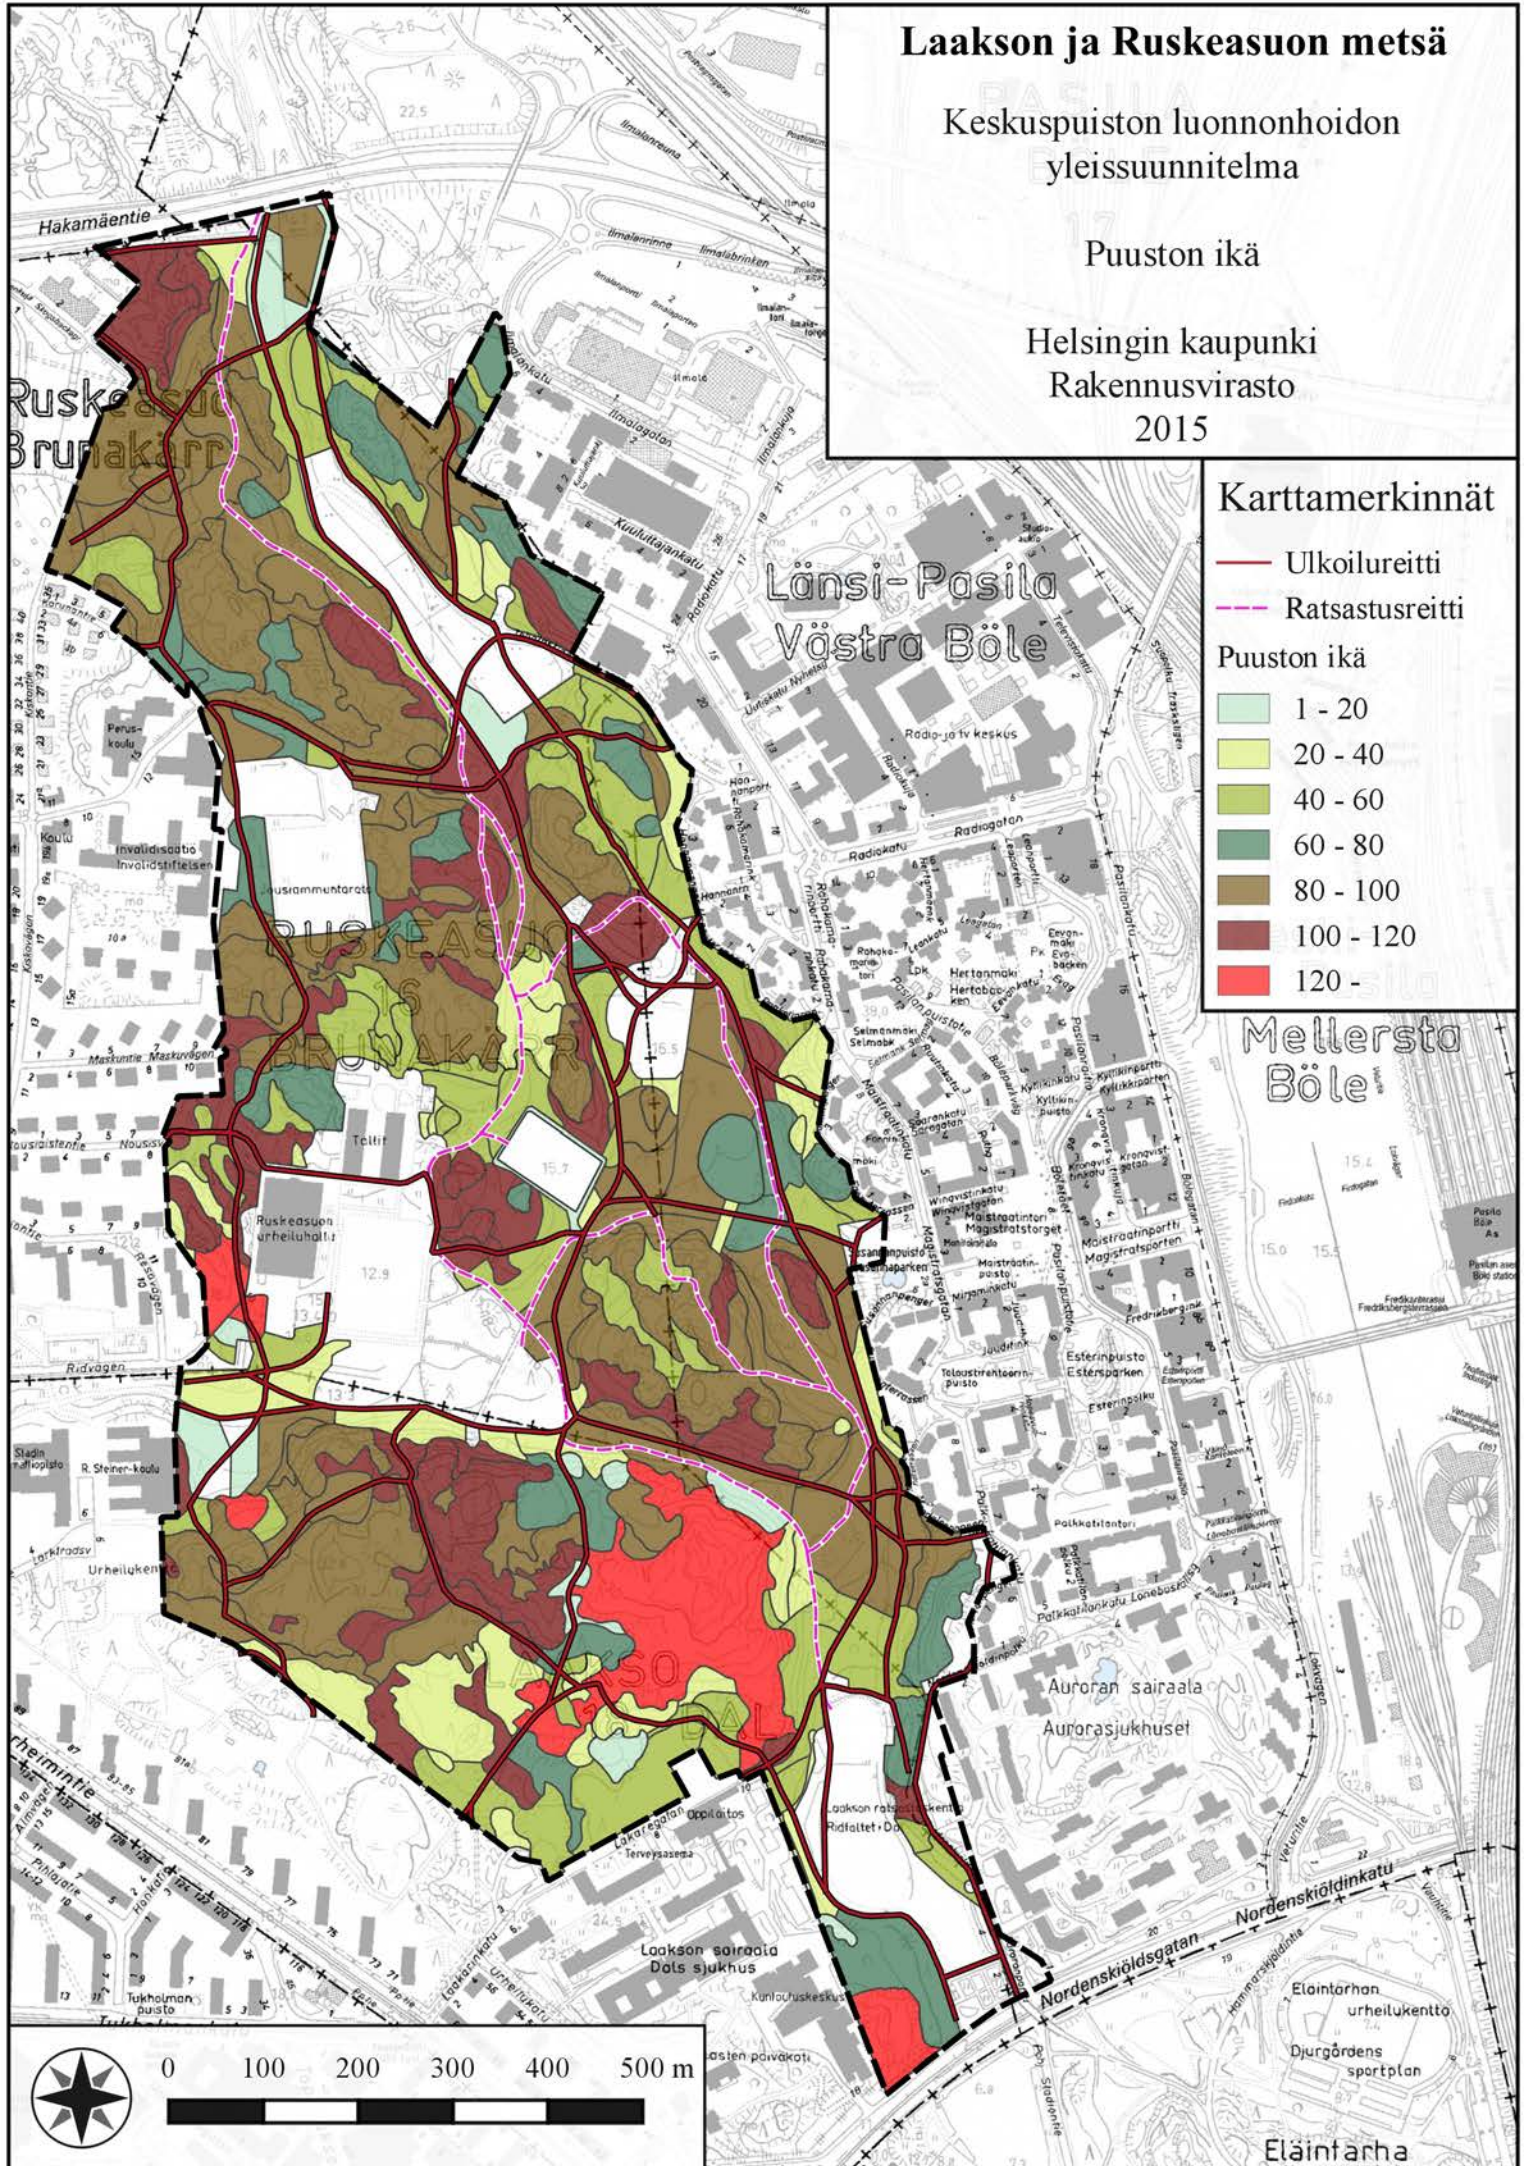

Laakson ja Ruskeasuon metsä

Keskuspuiston luonnonhoidon
yleissuunnitelma

Hoitoluokat

Helsingin kaupunki
Rakennusvirasto
2015

Karttamerkinnyt

- | | | | |
|---|-----------------|---|----------------------------|
|  | Ulkoilureitti |  | Hoitoluokat |
|  | Ratsastusreitti |  | Lähimetsä |
| | |  | Puistometsä |
| | |  | Lähivirkistysmetsä |
| | |  | Ulkoilu- ja virkistysmetsä |
| | |  | Arvometsä |
| | |  | Erityisalue |

Karttamerkinnyt

Arvometsä (hoitoluokka C5)

Ulkoilureitti

Ratsastusreitti

Pienpuustonhoito

Pienpuuston harvennus

Taimikon hoito

Ei hoitotoimenpiteitä suunnitelmakaudella

Laakson ja Ruskeasuon metsä

Keskuspuiston luonnonhoidon
yleissuunnitelma

Puuston ikä

Helsingin kaupunki
Rakennusvirasto
2015

Karttamerkinnot

- Ulkoilureitti
- Ratsastusreitti

Puuston ikä

- 1 - 20
- 20 - 40
- 40 - 60
- 60 - 80
- 80 - 100
- 100 - 120
- 120 -

Laakson ja Ruskeasuon metsä

Keskuspuiston luonnonhoidon
yleissuunnitelma

Pääpuulajit

Helsingin kaupunki
Rakennusvirasto
2015

Karttamerkinnot

- Ulkoilureitti
 - Ratsastusreitti
- Pääpuulajit
- Mänty
 - Kuusi
 - Rauduskoivu
 - Hieskoivu
 - Haapa
 - Tervaleppä
 - Vaahtera
 - Tammi
 - Pihlaja
 - Tuomi
 - Raita
 - Lehtikuusi
 - Vuorijalava