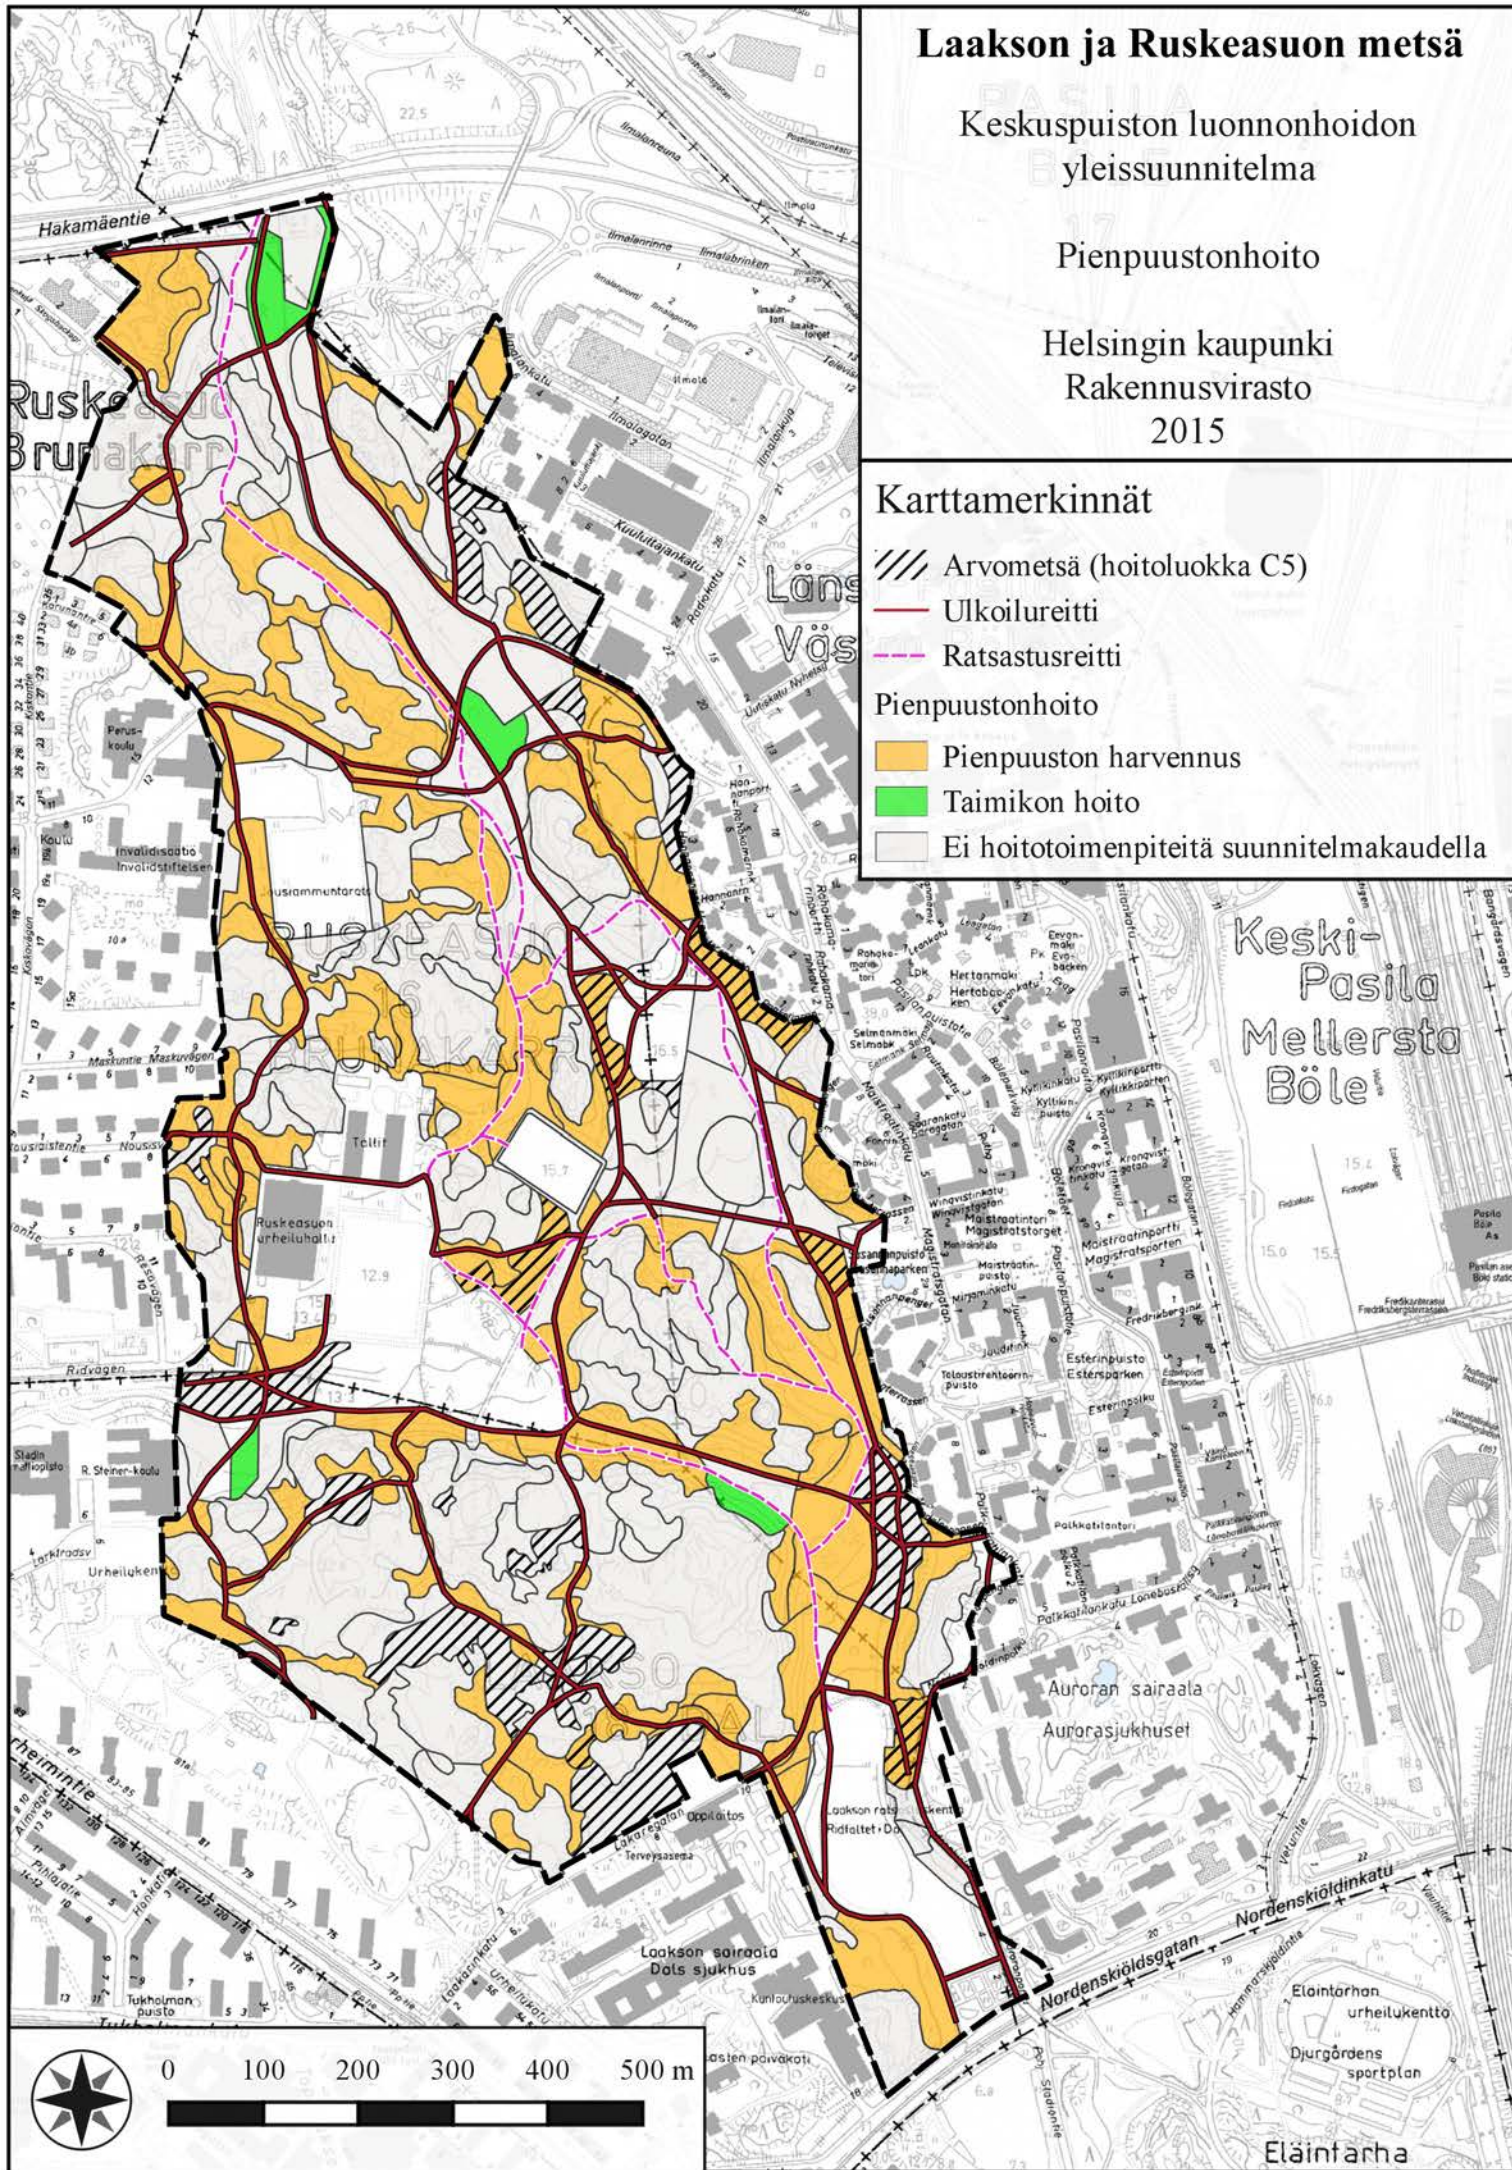

Laakson ja Ruskeasuon metsä

Keskuspuiston luonnonhoidon
yleissuunnitelma

Hoitoluokat

Helsingin kaupunki
Rakennusvirasto
2015

Karttamerkinnyt

- | | | | |
|---|-----------------|---|----------------------------|
|  | Ulkoilureitti |  | Hoitoluokat |
|  | Ratsastusreitti |  | Lähimetsä |
| | |  | Puistometsä |
| | |  | Lähivirkistysmetsä |
| | |  | Ulkoilu- ja virkistysmetsä |
| | |  | Arvometsä |
| | |  | Erityisalue |

Karttamerkinnyt

Arvometsä (hoitoluokka C5)

Ulkoilureitti

Ratsastusreitti

Pienpuustonhoito

Pienpuuston harvennus

Taimikon hoito

Ei hoitotoimenpiteitä suunnitelmakaudella