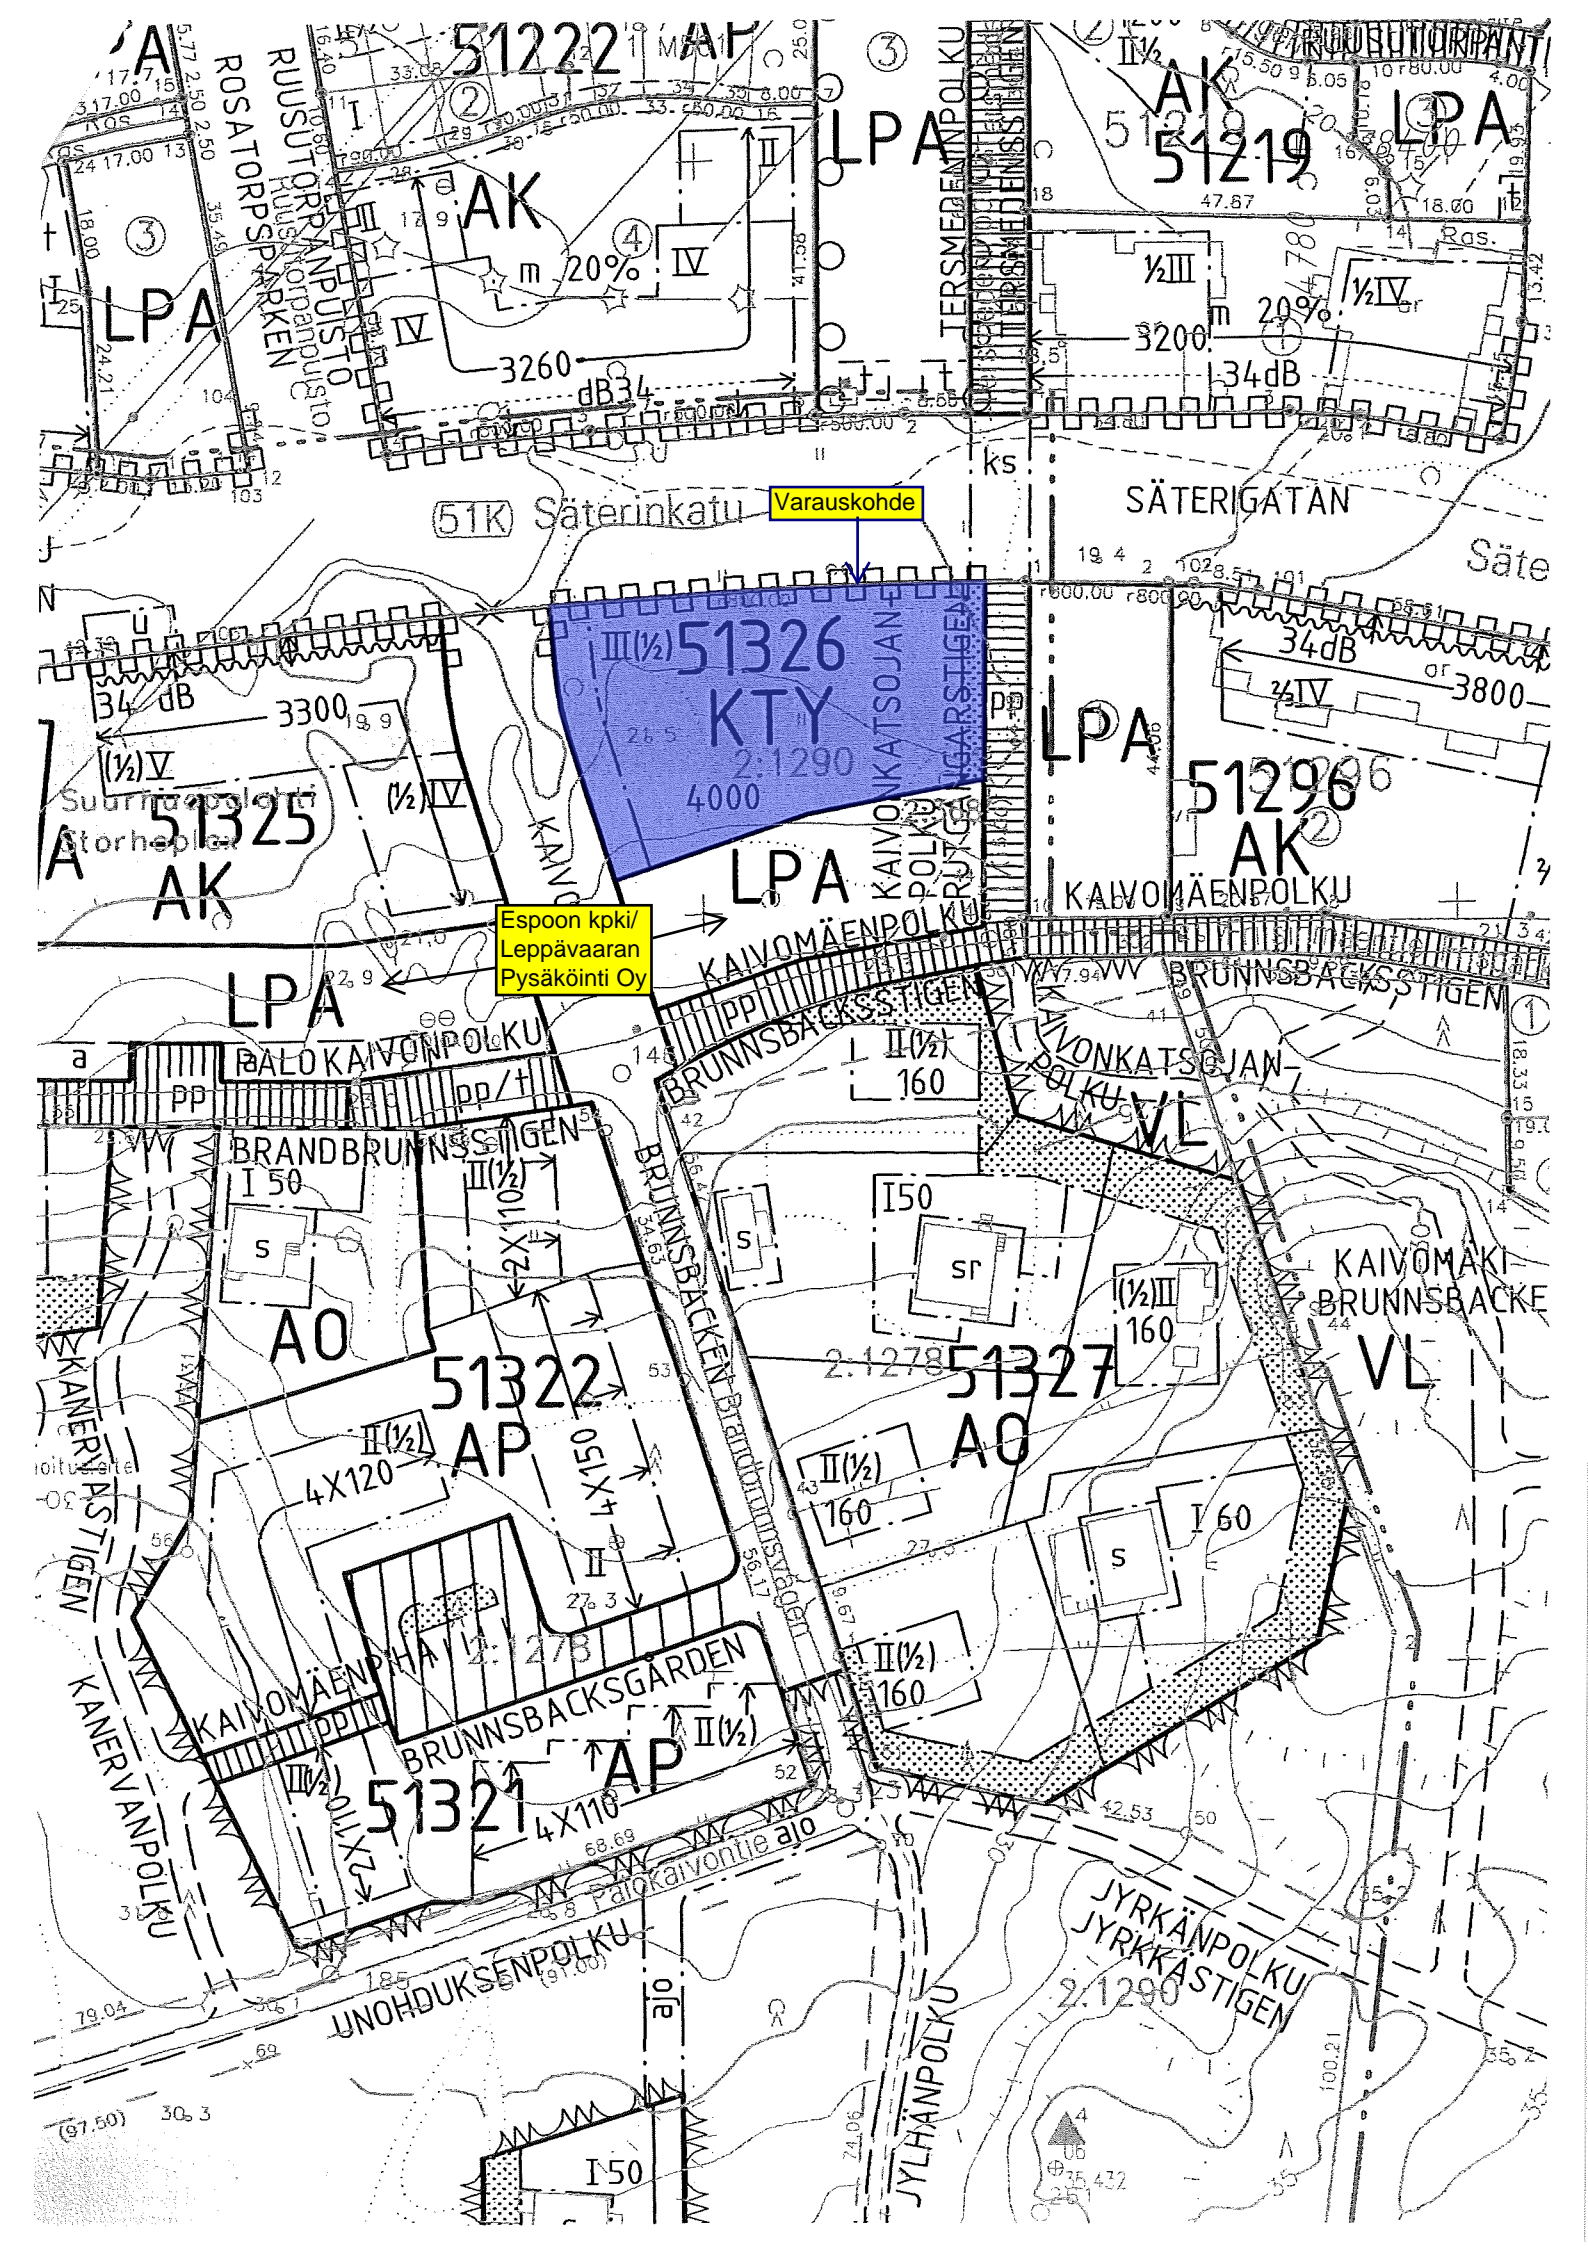

Conect Oy
Varauskohde

LEPPÄVAARA

HELSINKI
HELSINGFORS

Mittakaava 1:105 000

HELSINGIN KAUPUNGIN OSITTAIN TAI KOKONAAN OMISTAMAT TOIMITILAKORTTELIIT

Kauppakeskus Sello

Helsingin kaupungin omistamat korttelit ja korttelinosat

Conect Oy
Varauskohde

Albergan kartano

Kehä I

51K Säterinkatu **Varauskohde**

**Espoon kpk/
Leppävaaran
Pysäköinti Oy**

III(½) **51326**
KTY
2:1290
4000

AK **51219** LPA

AK **51222** LPA

LPA **51296**
AK

AK **51325**

LPA

LPA

VL

AO

AO **51327**

AP **51322**