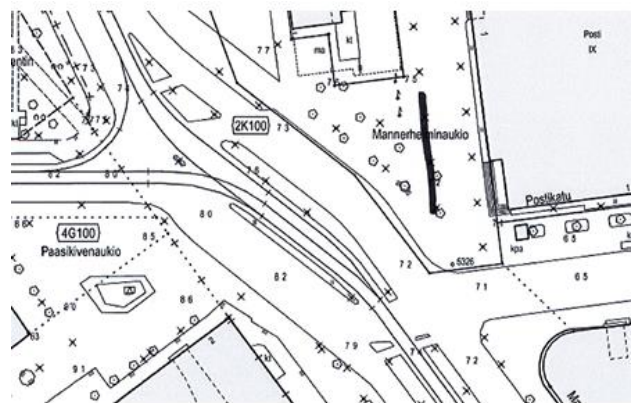

19. Lapinlahdenkadun ja Ruoholahdenkadun risteys, aita puiston reunassa

20. Ruoholahdenranta 7 vp

21. Ruoholahdenkatu 23, Baanan alku,

22. Salomonkatu 3,kaide/jalankulkualueen reuna

istutusalueiden eteen

23. Kauppatori, Katajanokka, kävelyreitti Enson taloa vastapäätä, aita

24. Kasarmitori, pysäköintihallin ajoluiskan vieressä

25. Erottajankatu 1-5 vp, pysäköintihallin ajoluiskan vieressä

26. PAIKKA EI KÄYTÖSSÄ 2017

27. PAIKKA EI KÄYTÖSSÄ 2017

28. Rautatientori, Mikonkadun puoli puurivin alla

29. Simonkadun puistikko Lasipalatsin kohdalla, puiden edessä

30. Mannerheiminaukio

31. PAIKKA EI KÄYTÖSSÄ 2017

32. PAIKKA EI KÄYTÖSSÄ 2017

KALLIO - ALPPIHARJU

33. Merihakaan Sörnäisten rantatien yli johtava Näkinsillan kaide

34. PAIKKA EI KÄYTÖSSÄ 2017

35. Siltasaarenkatu vp hotelli Cumulus, raitiovaunupysäkin aita

36. PAIKKA EI KÄYTÖSSÄ 2017

37. Helsinginkadun ja Kaarlenkadun risteys, Brahenkentän aita

38. PAIKKA EI KÄYTÖSSÄ 2017