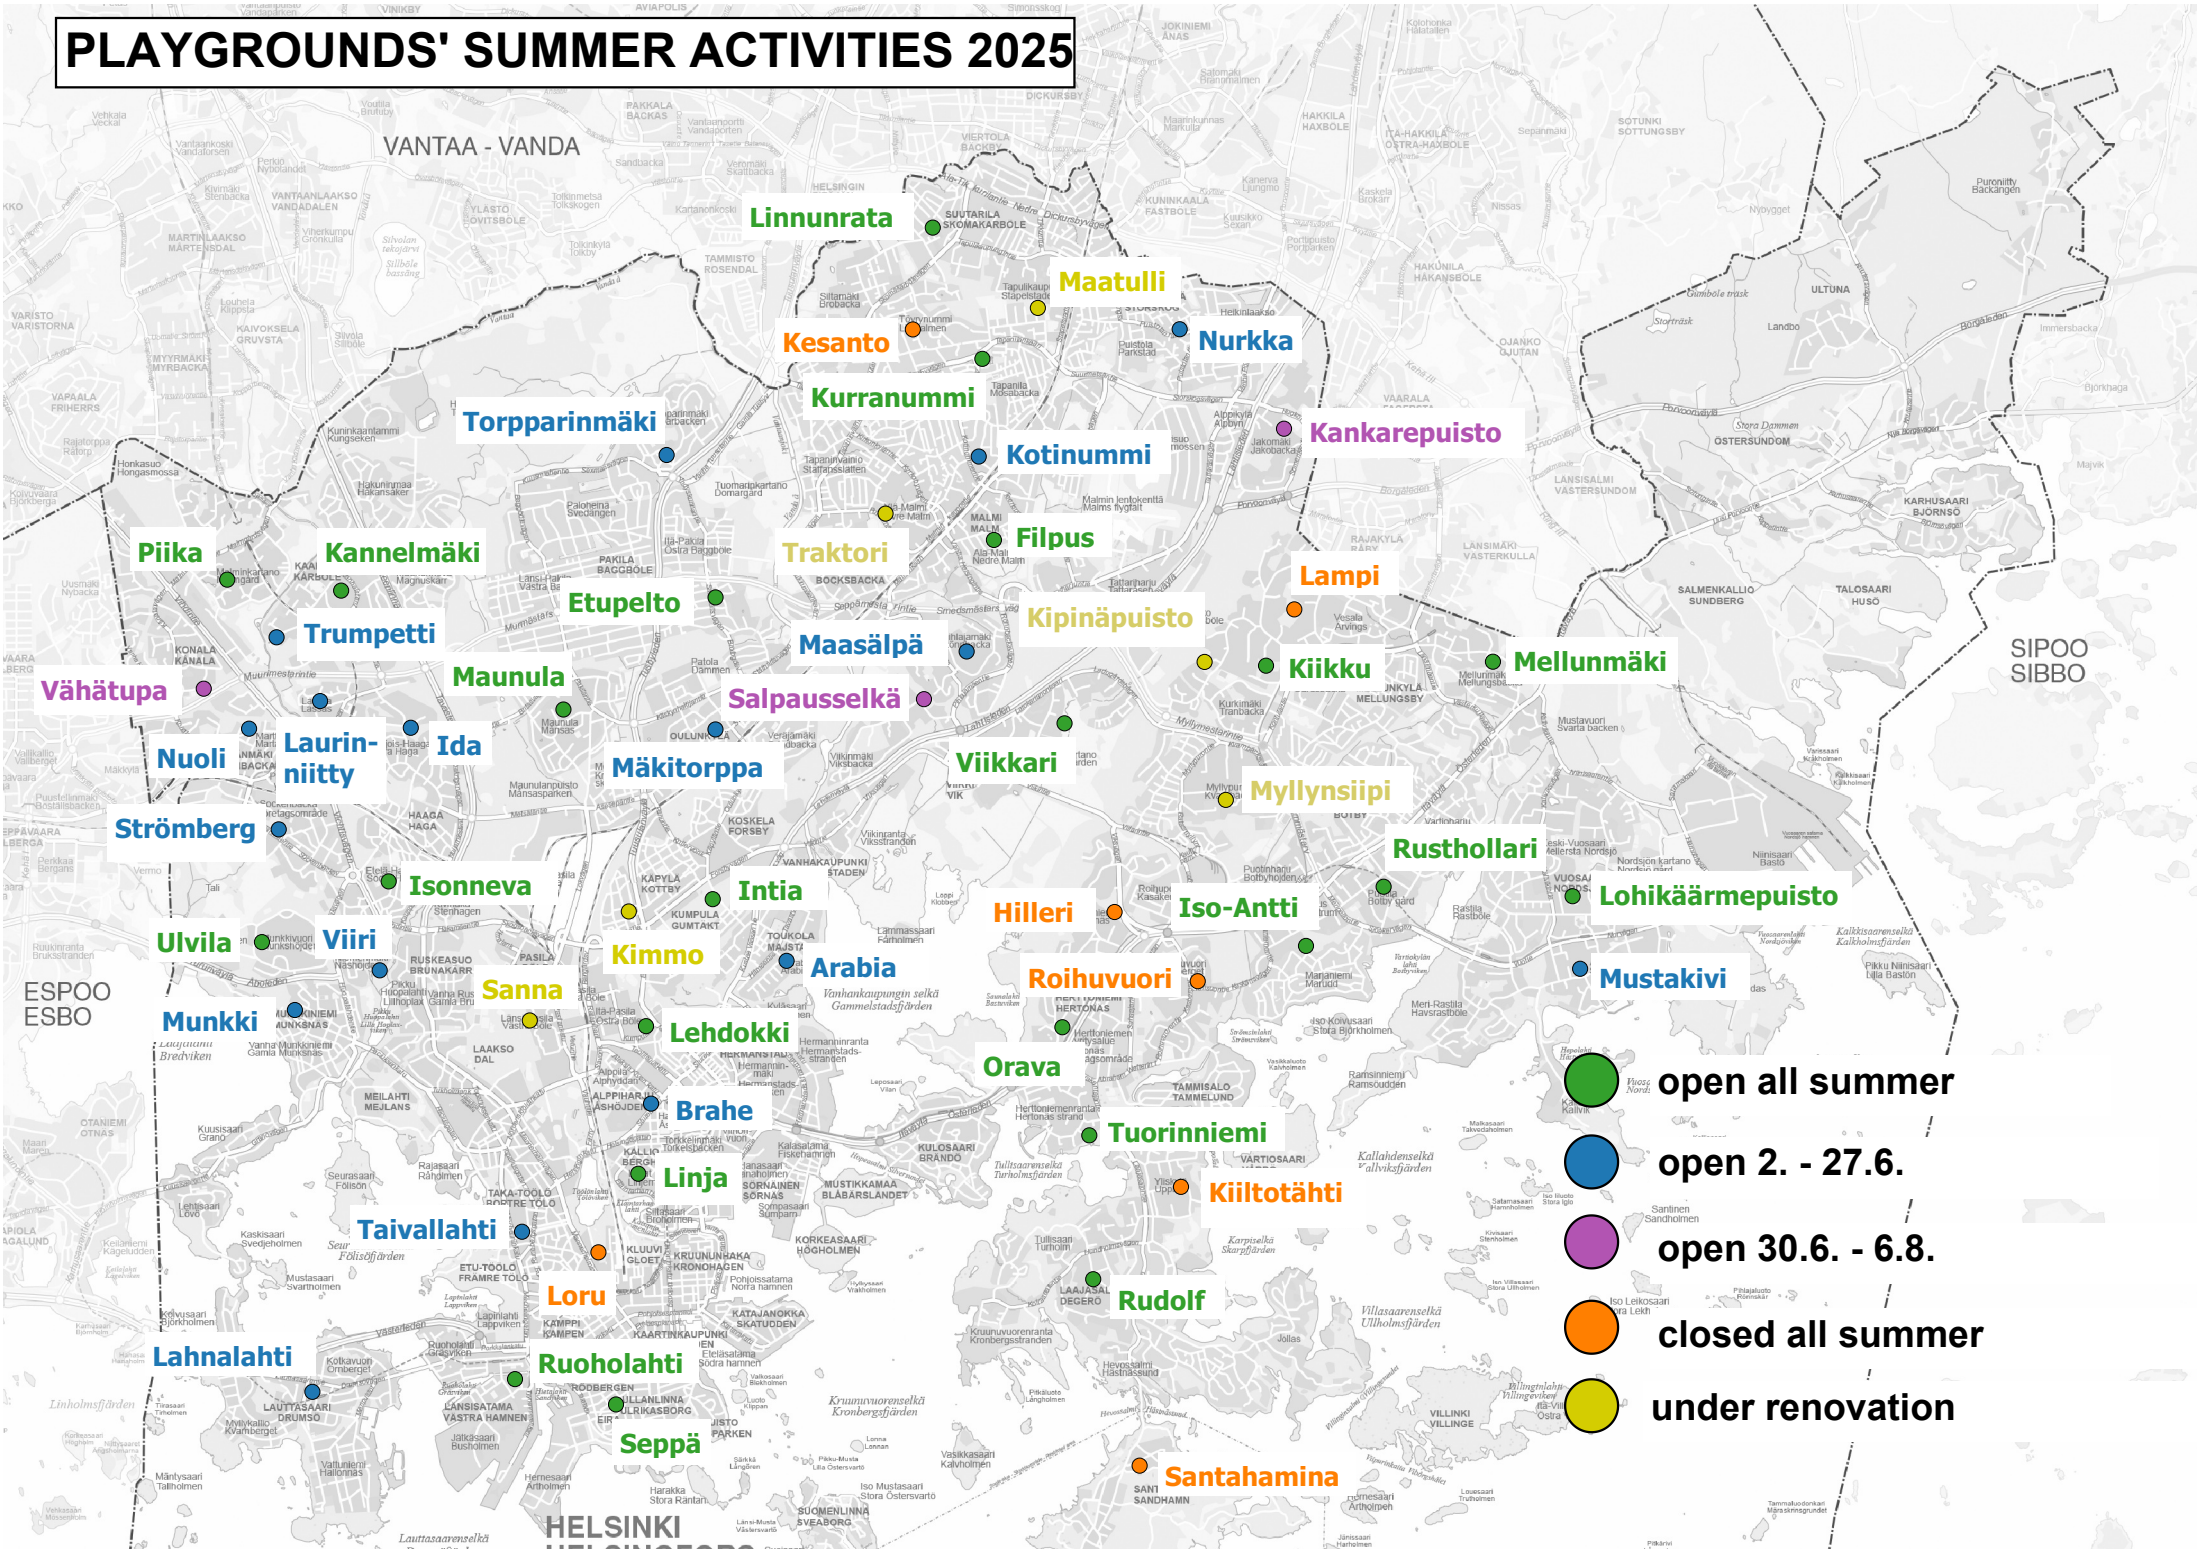

# PLAYGROUNDS' SUMMER ACTIVITIES 2025

- open all summer
- open 2. - 27.6.
- open 30.6. - 6.8.
- closed all summer
- under renovation

### **Open all summer**

Etupelto, Filpus, Intia, Iso-Antti, Isoneva, Kannelmäki, Kiikku, Kurranummi, Lehdokki, Linja, Linnunrata, Lohikäärmepuisto, Maunula, Mellunmäki, Orava, Piika, Rudolf, Ruoholahti, Rusthollari, Seppä, Tuorinniemi, Ulvila, Viikkari

### **Open 2. - 27.6.**

Arabia, Brahe, Ida, Kotinummi, Lahnalahti, Laurinniitty, Maasälpä, Munkki, Mustakivi, Mäkitorppa, Nuoli, Nurkka, Strömberg, Taivallahti, Torpparinämäki, Trumpetti, Viiri

### **Open 30.6. - 4.8.**

Kankarepuisto, Salpausselkä, Vähätupa