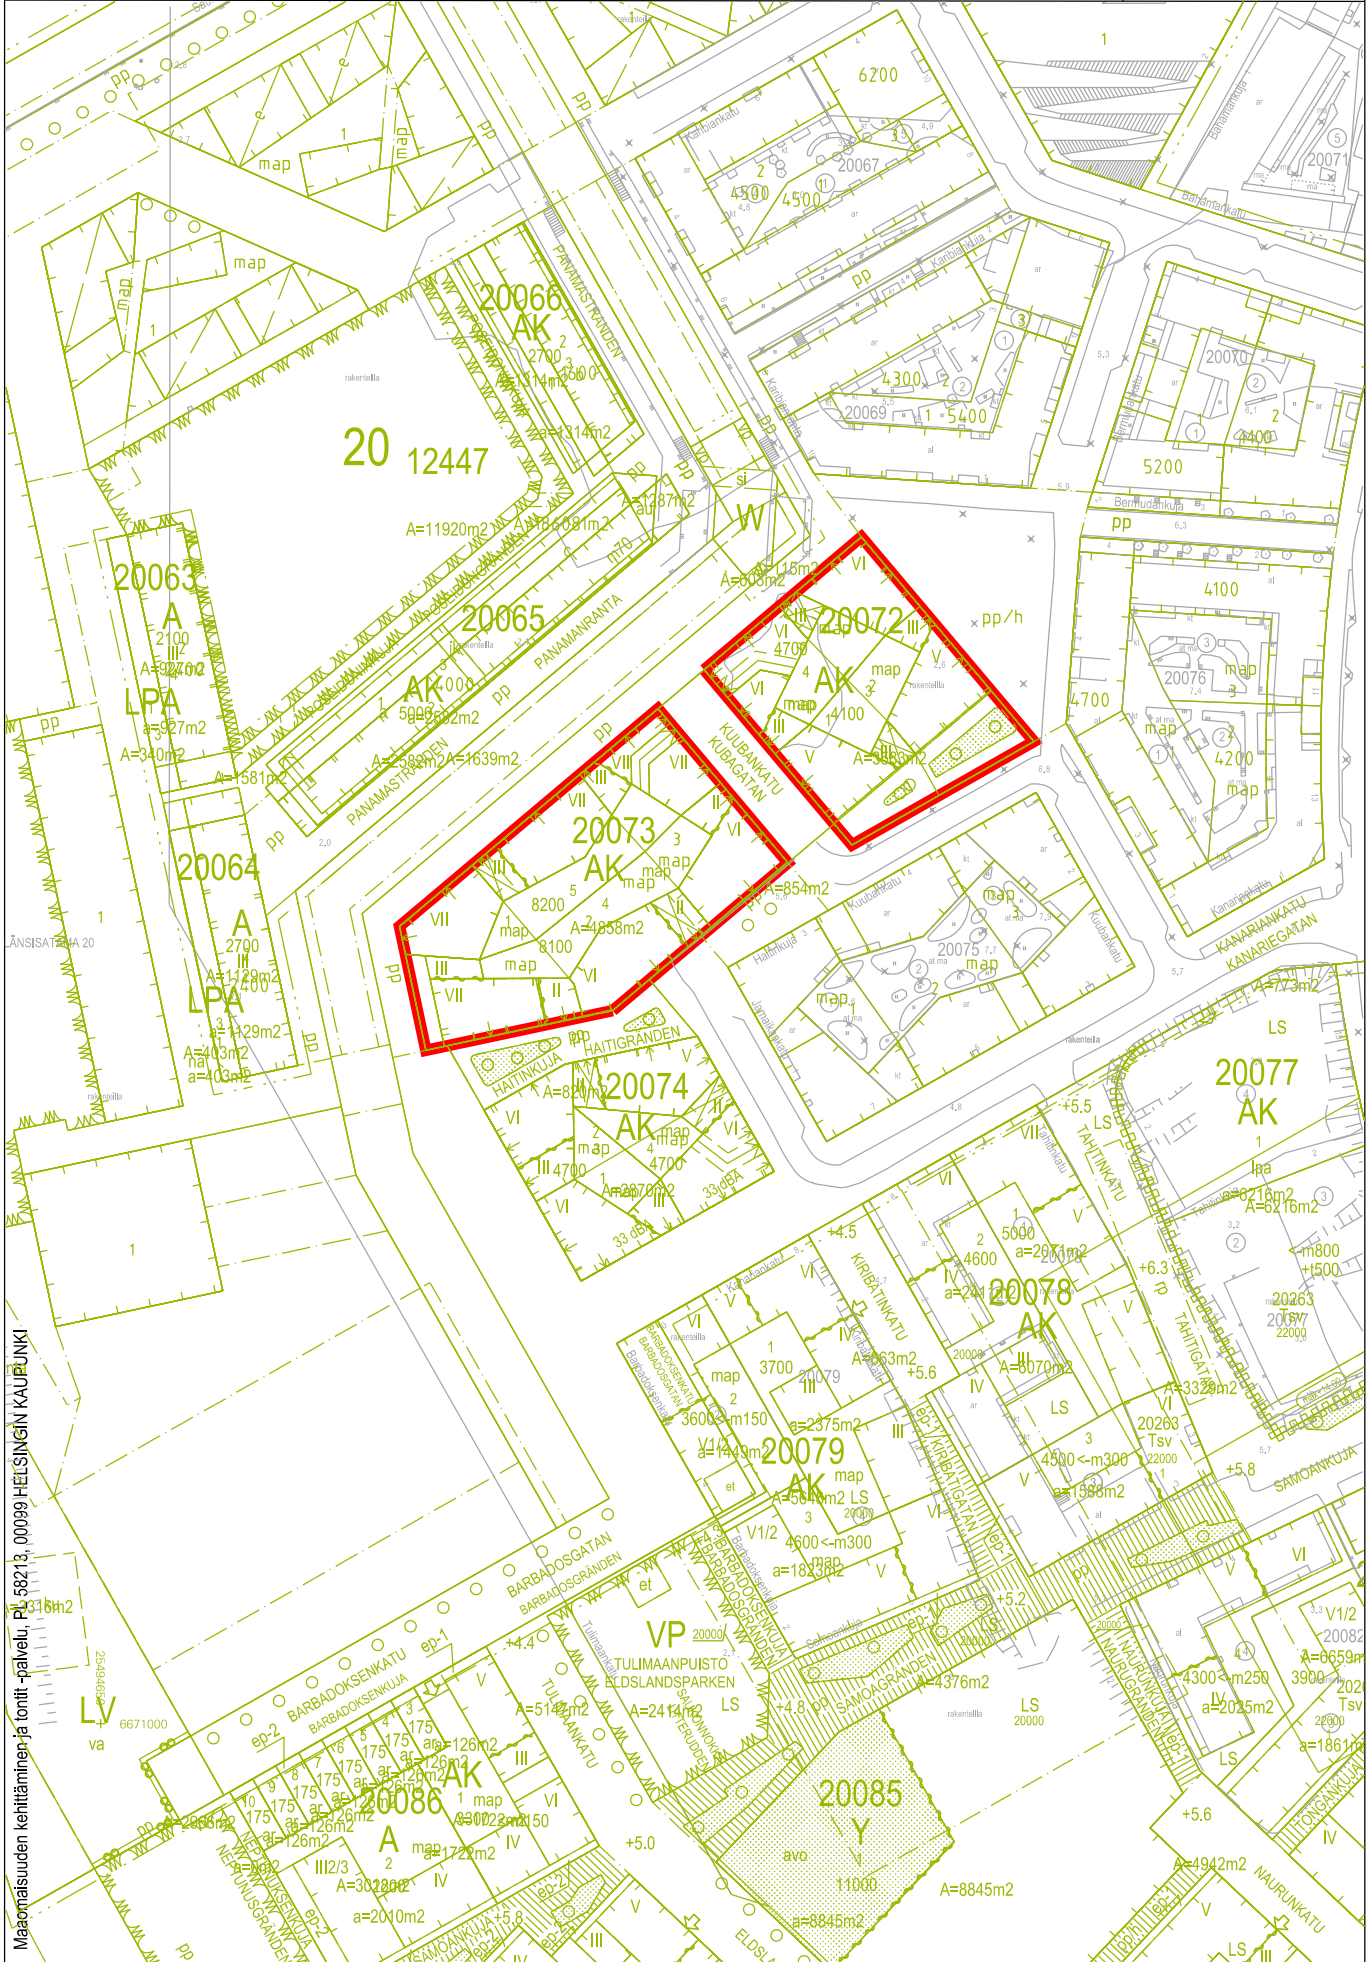

10.9.2024 10.25.45

rsalmi
det

**20 Länsisatama, Karibianranta,
Kuubankatu, Haitinkuja
tontit 20072 ja 20073**

1:5 000

**Kiinteistökartan maastotiedot, Ajantasa-asekaava (maanpäällinen,
väriäinen) ©Helsingin kaupunki**