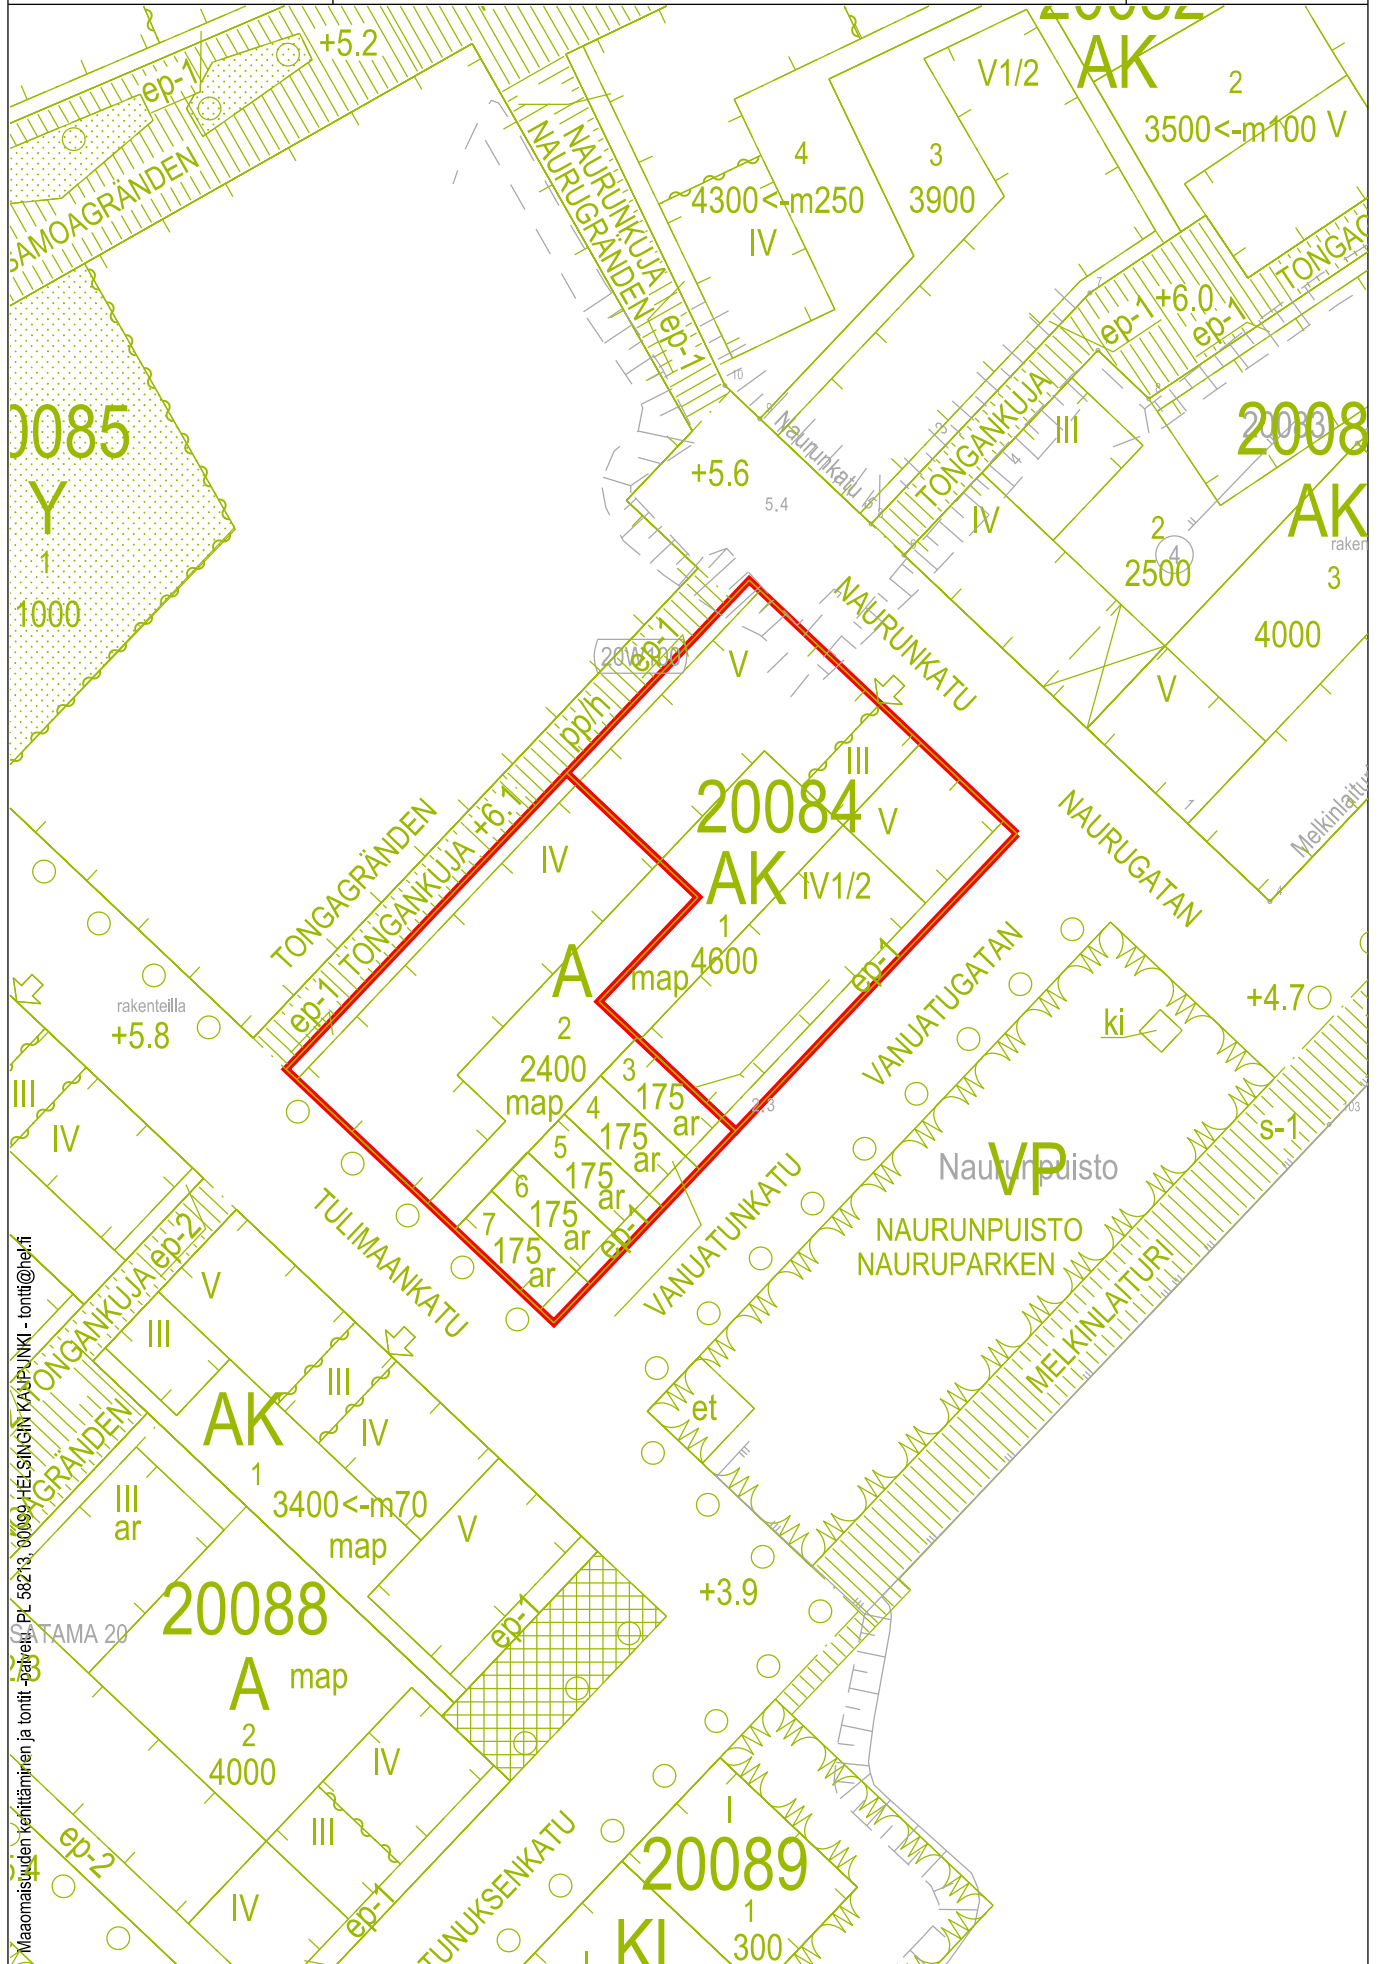

20 Länsisatama, Jätkäsaari
kortteli 20084

1:4 000

Sisältö:

20 Länsisatama, Jätkäsaari

Kortteli 20084/1-7

Tongankuja - Vanuatunkatu

05.01.2024 / 6000_littekar.3d

KARTTA

TONTTI

Mittakaava:

1:1000

Maaomaisuuden kehittäminen ja tontit -palvelu, PL 58213, 00099 HELSINKI KAUPUNKI - tontti@hel.fi