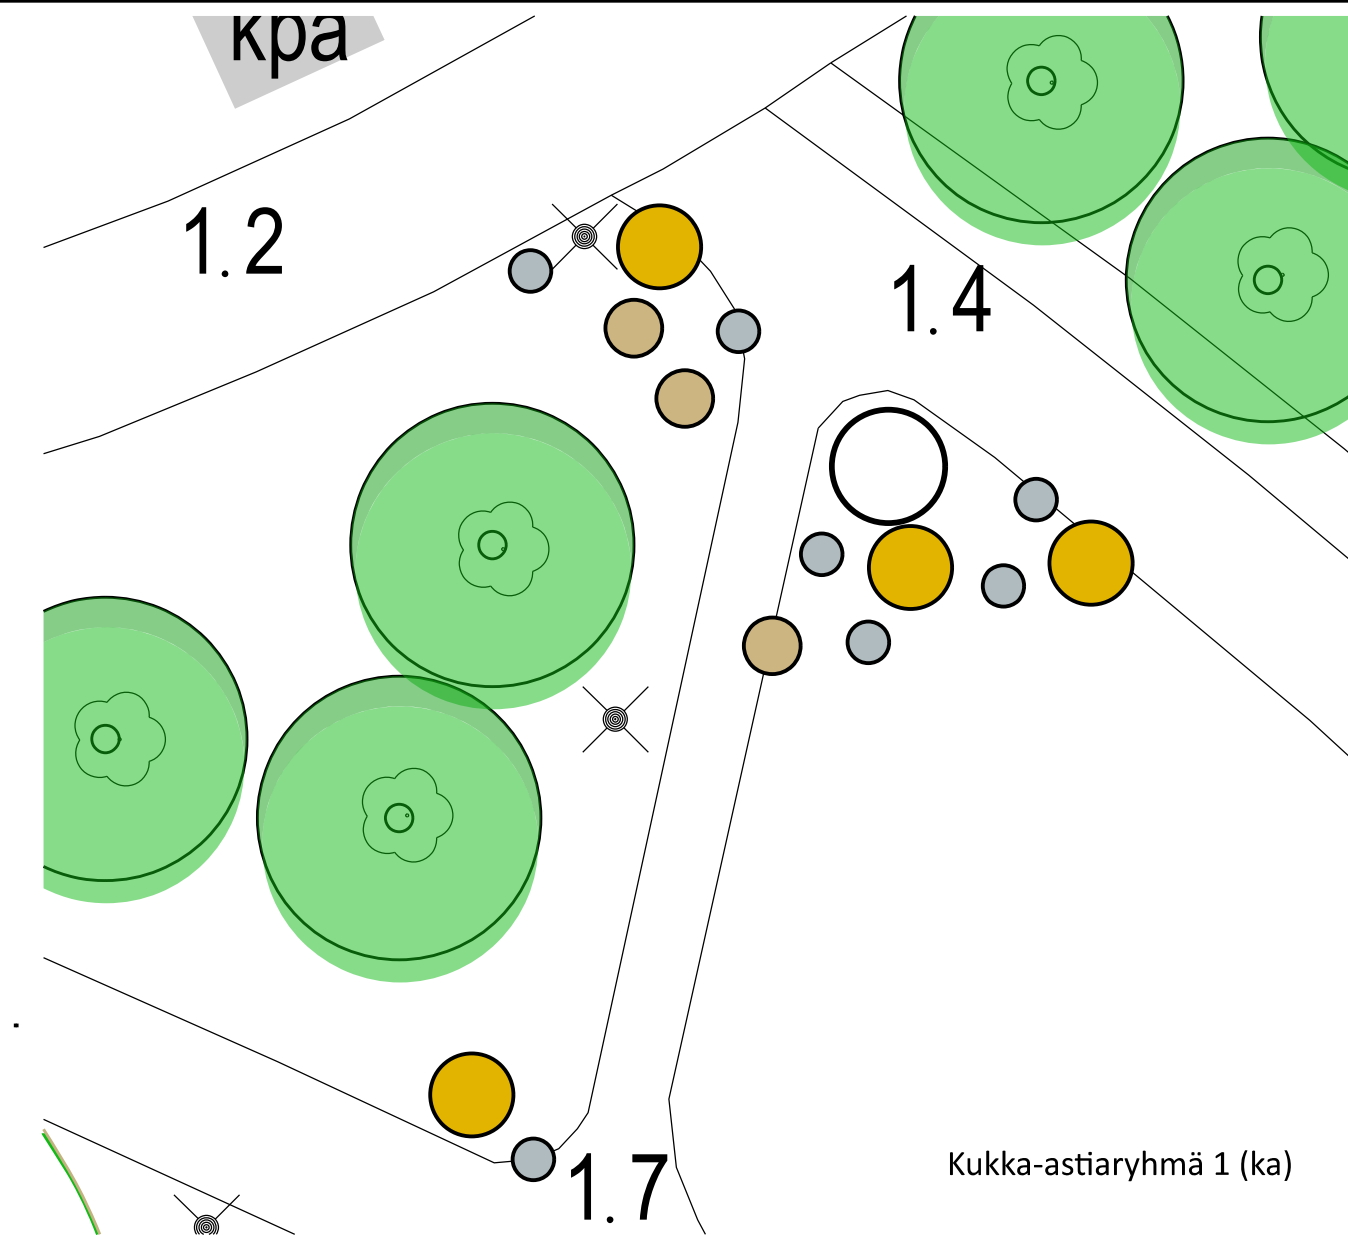

Kukka-astiaryhmä 1 (ka)

KASVI	KPL / ASTIA	ASTIAT	KPL YHT.
ExtraVase, muovinen, Cor Ten, halk. 100cm			
Pennisetum x advena 'Sky Rocket'	2	7	14
Kniphofia uvaria 'Popsicle Lemon'	3	7	21
Gaura lindheimeri 'Geysers White'	2	7	14
Gomphrena 'Truffula Pink'	4	7	28
Zinnia hybrida 'Zahara Double Cherry'	6	7	42
Dichondra argentea 'Emerald Falls'	6	7	42

KASVI	KPL / ASTIA	ASTIAT	KPL YHT.
Metalco Aster, halk 160 cm, kork. 98 cm			
Tilia platyphyllos 'Laciniata'	1	3	3
Stipa tenuissima 'Pony Tails'	3	3	9
Imperata cylindrica 'Red Baron'	4	3	12
Gaura lindheimeri 'Geysers White'	12	3	36
Gomphrena 'Truffula Pink'	5	3	15
Scabiosa incisa 'Kudo White'	3	3	9
Scabiosa incisa 'Kudo Pink'	5	3	15
Zinnia hybrida 'Zahara Double Cherry'	4	3	12
Zinnia hybrida 'Zahara Starlight Rose'	6	3	18

KASVI	KPL / ASTIA	ASTIAT	KPL YHT.
StreetLife, halk. 200 cm, kork. 98 cm			
Sorbus koehneana (150-200, AT)	3	4	12
Pennisetum alopecuroides 'Hameln', iso	3	4	12
Nicotiana sylvestris 'Summer Snow'	3	4	12
Stipa tenuissima 'Pony Tails'	6	4	24
Gomphrena 'FireWorks'	10	4	40
Dahlia x hortensis 'Jowey Mirella'	6	4	24
Kniphofia uvaria 'Popsicle Lemon'	6	4	24
Gaura lindheimeri 'Geysers White'	14	4	56
Zinnia elegans 'Zesty Pink'	15	4	60

Helsinki Kaupunki ympäristön toimiala		www.hel.fi sähköposti: etunimi.sukunimi@hel.fi
Kaup.osa, osa-alue Etu-Töölö	Toimenpide Kausikasvit 2024	Juoks. nro 0
Kohde, osoite Töölönlahden puisto	Kukka-astia malli ExtraVase, Cor Ten, halk. 100cm	Kpl 7
	Metalco Aster, halk. 160cm, h 98cm	3
	Streetlife, halk. 200 cm, h 80 cm	4
Piirustuksen sisältö Sijoitussuunnitelma	Mittakaava 1:200	Tasokoordinaatisto ETRS-GK25
Istutussuunnitelma	1:20	Korkeusjärjestelmä N2000
	Piir. nro. VIO 6429/302(ka1)	
STARA Ympäristönhoito Puutarhapalvelu PL 1590 00099 Helsingin kaupunki	Laatija Kirsti Oksanen	
	Pvm 23.2.2024	