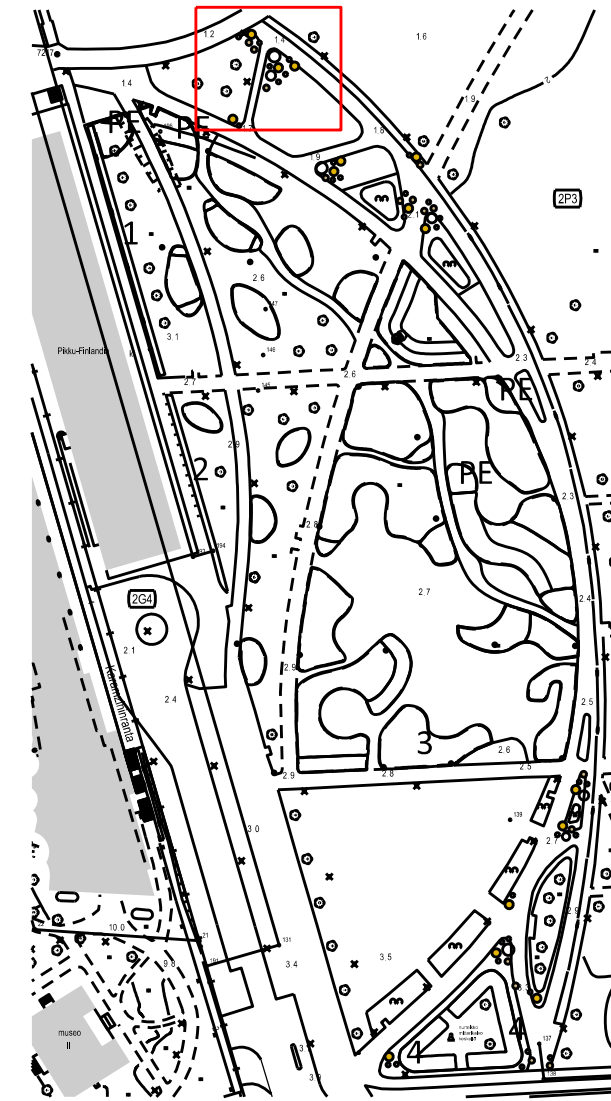

Kukka-astiaryhmä 1 (ka)

KASVI	KPL / ASTIA	ASTIAT	KPL YHT.
ExtraVase, muovinen, Cor Ten, halk. 100cm			
Pennisetum x advena 'Sky Rocket'	2	7	14
Kniphofia uvaria 'Popsicle Lemon'	3	7	21
Gaura lindheimeri 'Geysers White'	2	7	14
Gomphrena 'Truffula Pink'	4	7	28
Zinnia hybrida 'Zahara Double Cherry'	6	7	42
Dichondra argentea 'Emerald Falls'	6	7	42

Helsinki Kaupunki ympäristön toimiala		www.hel.fi sähköposti: etunimi.sukunimi@hel.fi
Kaup.osa, osa-alue Etu-Töölö	Toimenpide Kausikasvit 2024	Juoks. nro 0
Kohde, osoite Töölönlahden puisto	Kukka-astia malli ExtraVase, Cor Ten, halk. 100cm	Kpl 7
	Metalco Aster, halk. 160cm, h 98cm	3
	Streetlife, halk. 200 cm, h 80 cm	4
Piirustuksen sisältö Sijoitussuunnitelma	Mittakaava 1:200	Tasokoordinaatisto ETRS-GK25
Istutussuunnitelma	1:20	Korkeusjärjestelmä N2000
	Piir. nro. VIO 6429/302(ka1)	
STARA Ympäristönhoito Puutarhapalvelu PL 1590 00099 Helsingin kaupunki	Laatija Kirsti Oksanen	
	Pvm 23.2.2024	