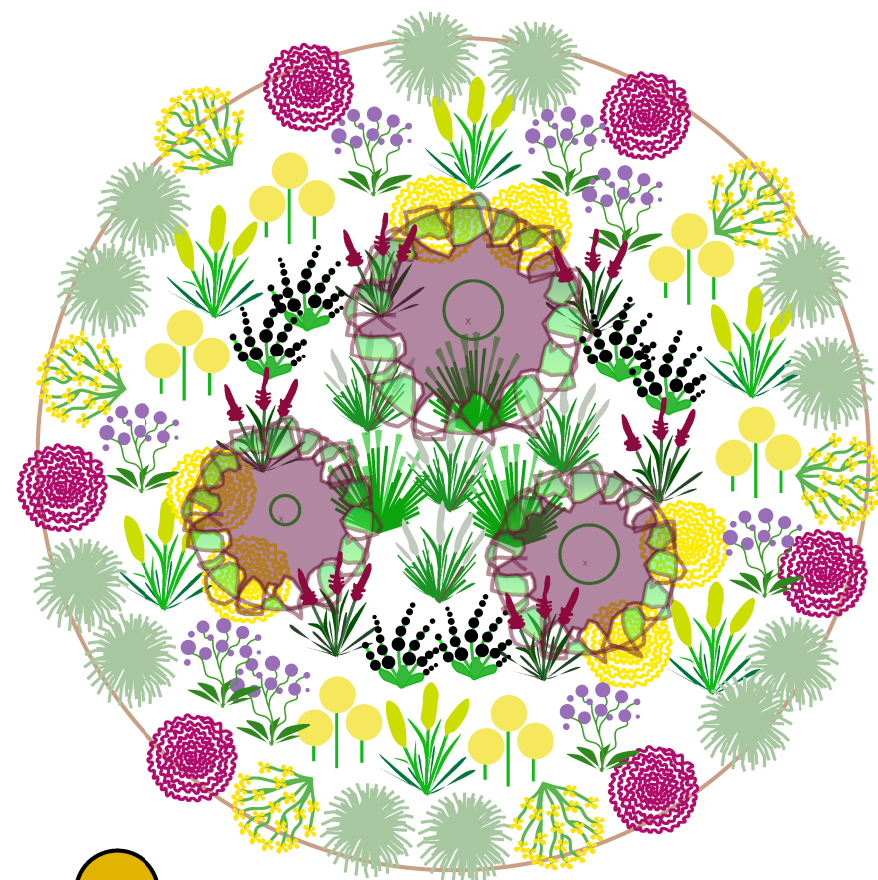

Kukka-astiaryhmä 2

KASVI	KPL / ASTIA	ASTIAT	YHT.
ExtraVase, muovinen, Cor Ten, halk. 100cm			
Pennisetum alopecuroides 'Hameln', iso	2	9	18
Dahlia x pinnata 'Mystic Illusion'	1	9	9
Gaura lindheimeri 'Geyser White'	4	9	36
Zinnia elegans 'Zesty Yellow'	5	9	45
Bidens ferulifolia 'Flair'	6	9	54
Dichondra argentea 'Emerald Falls'	6	9	54

KASVI	KPL / ASTIA	ASTIAT	YHT.
Metalco Aster, halk 160 cm, kork. 98 cm			
Cortaderia selloana 'Evita'	4	6	24
Nicotiana Sanderae-ryhmä 'Sirius Lime'	6	6	36
Amaranthus paniculatus 'Pigmy Torch'	3	6	18
Verbena bonariensis 'Royal Dreams'	9	6	54
Zinnia elegans 'Zesty Yellow'	6	6	36
Zinnia hybrida 'Zahara Double Cherry'	6	6	36
Bidens ferulifolia 'Flair'	6	6	36

KASVI	KPL / ASTIA	ASTIAT	YHT.
StreetLife, halk. 200 cm, kork. 98 cm			
Betula pubescens Rubra (6-8, PA)	1	5	5
Betula pubescens Rubra (4-6, AT)	2	5	10
Pennisetum alopecuroides 'Hameln', iso	4	5	20
Stipa tenuissima 'Pony Tails'	3	5	15
Amaranthus paniculatus 'Pigmy Torch'	6	5	30
Gaura lindheimeri 'Geyser White'	6	5	30
Zinnia elegans 'Oklahoma Golden Yellow'	6	5	30
Verbena bonariensis 'Royal Dreams'	8	5	40
Kniphofia uvaria 'Popsicle Lemon'	6	5	30
Zinnia elegans 'Zesty Yellow'	6	5	30
Carex comans 'Mint Curls'	12	5	60
Zinnia hybrida 'Zahara Double Cherry'	6	5	30
Bidens ferulifolia 'Flair'	6	5	30