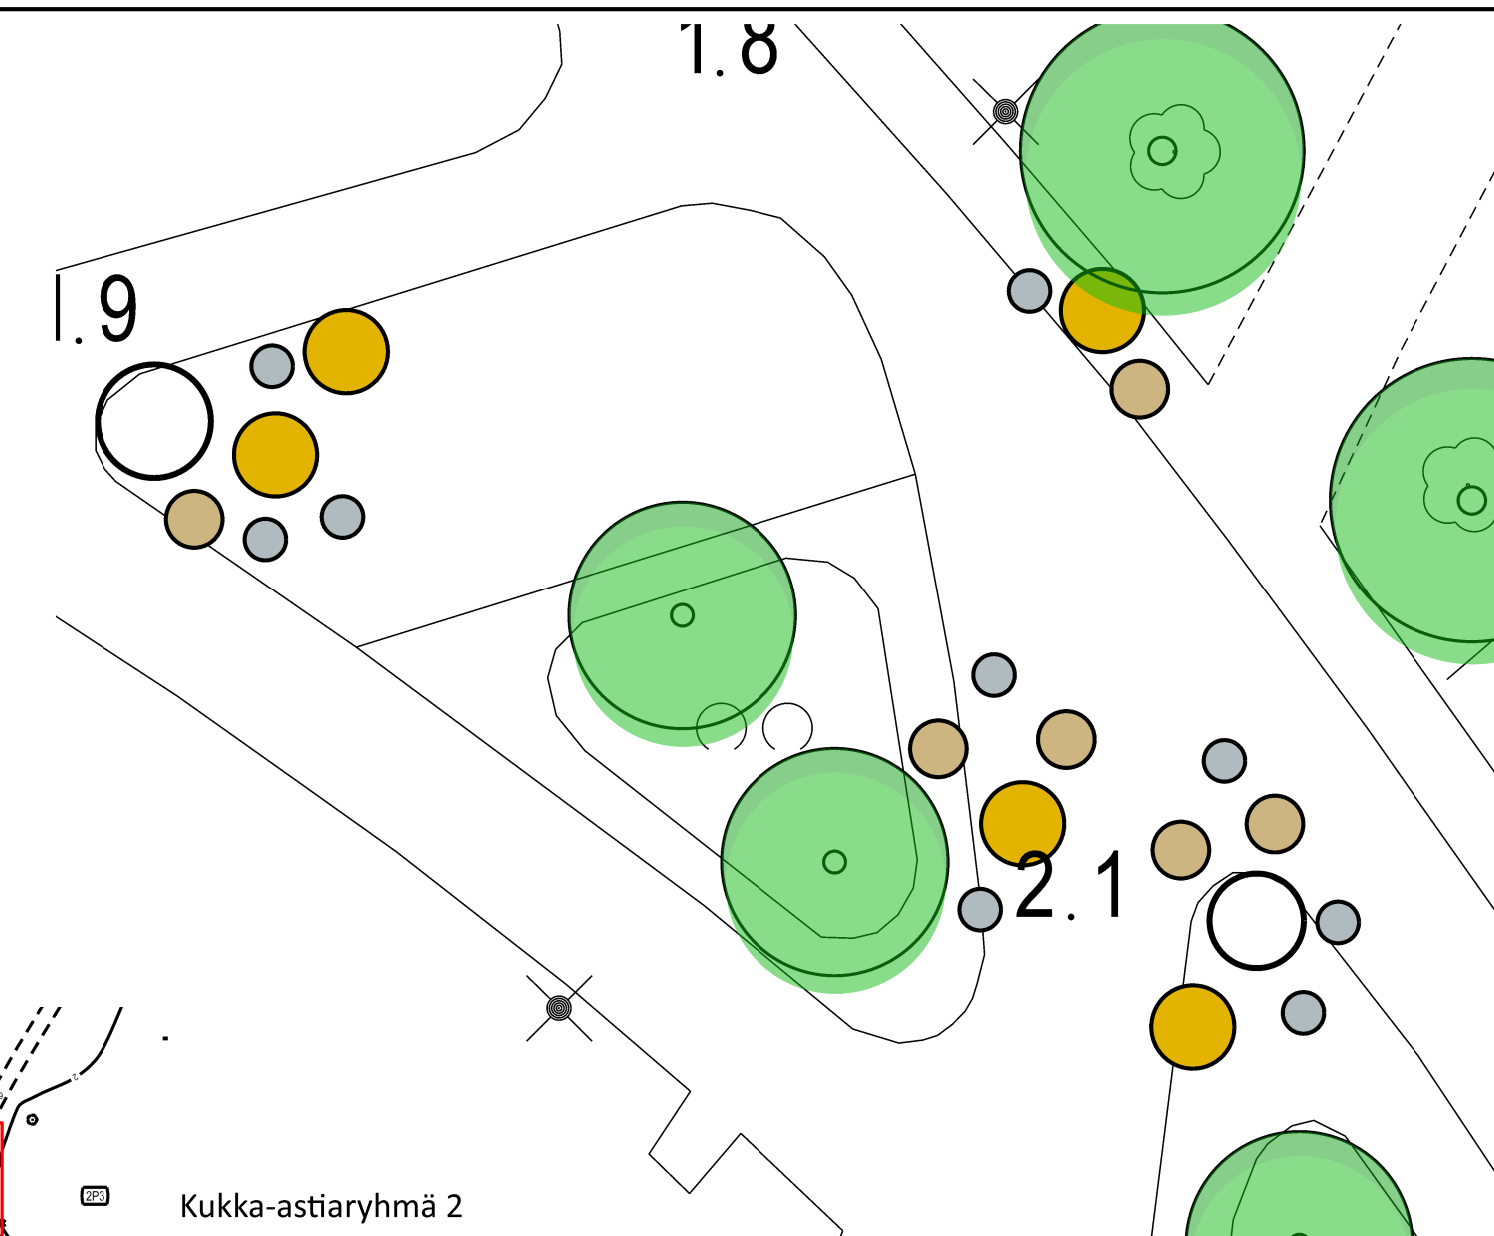

Kukka-astiaryhmä 2

KASVI	KPL / ASTIA	ASTIAT	YHT.
ExtraVase, muovinen, Cor Ten, halk. 100cm			
Pennisetum alopecuroides 'Hameln', iso	2	9	18
Dahlia x pinnata 'Mystic Illusion'	1	9	9
Gaura lindheimeri 'Geyser White'	4	9	36
Zinnia elegans 'Zesty Yellow'	5	9	45
Bidens ferulifolia 'Flair'	6	9	54
Dichondra argentea 'Emerald Falls'	6	9	54

KASVI	KPL / ASTIA	ASTIAT	YHT.
Metalco Aster, halk 160 cm, kork. 98 cm			
Cortaderia selloana 'Evita'	4	6	24
Nicotiana Sanderae-ryhmä 'Sirius Lime'	6	6	36
Amaranthus paniculatus 'Pigmy Torch'	3	6	18
Verbena bonariensis 'Royal Dreams'	9	6	54
Zinnia elegans 'Zesty Yellow'	6	6	36
Zinnia hybrida 'Zahara Double Cherry'	6	6	36
Bidens ferulifolia 'Flair'	6	6	36

KASVI	KPL / ASTIA	ASTIAT	YHT.
StreetLife, halk. 200 cm, kork. 98 cm			
Betula pubescens Rubra (6-8, PA)	1	5	5
Betula pubescens Rubra (4-6, AT)	2	5	10
Pennisetum alopecuroides 'Hameln', iso	4	5	20
Stipa tenuissima 'Pony Tails'	3	5	15
Amaranthus paniculatus 'Pigmy Torch'	6	5	30
Gaura lindheimeri 'Geyser White'	6	5	30
Zinnia elegans 'Oklahoma Golden Yellow'	6	5	30
Verbena bonariensis 'Royal Dreams'	8	5	40
Kniphofia uvaria 'Popsicle Lemon'	6	5	30
Zinnia elegans 'Zesty Yellow'	6	5	30
Carex comans 'Mint Curls'	12	5	60
Zinnia hybrida 'Zahara Double Cherry'	6	5	30
Bidens ferulifolia 'Flair'	6	5	30

Helsinki Kaupunki		Kaupunkiympäristön toimiala		www.hel.fi sähköposti: etunimi.sukunimi@hel.fi	
Kaup.osa, osa-alue	Etu-Töölö	Toimenpide	Kausikasvit 2024	Juoks. nro	0
Kohde, osoite	Töölönlahden puisto	Kukka-astia malli	ExtraVase, Cor Ten, halk. 100 cm	Kpl	9
			Metalco Aster, halk. 160cm, h 98cm		6
			Streetlife, halk. 200 cm, h 80 cm		5
Piirustuksen sisältö	Mittakaava	Tasokoordinaatisto	ETRS-GK25	Korkeusjärjestelmä	N2000
Sijoitussuunnitelma	1:200	Piir. nro.	VIO 6429/303(ka2)		
Istutussuunnitelma	1:20	Laatija	Kirsti Oksanen		
		Pvm	12.2.2024		
STARA Ympäristönhoito Puutarhapalvelu PL 1590 00099 Helsingin kaupunki					