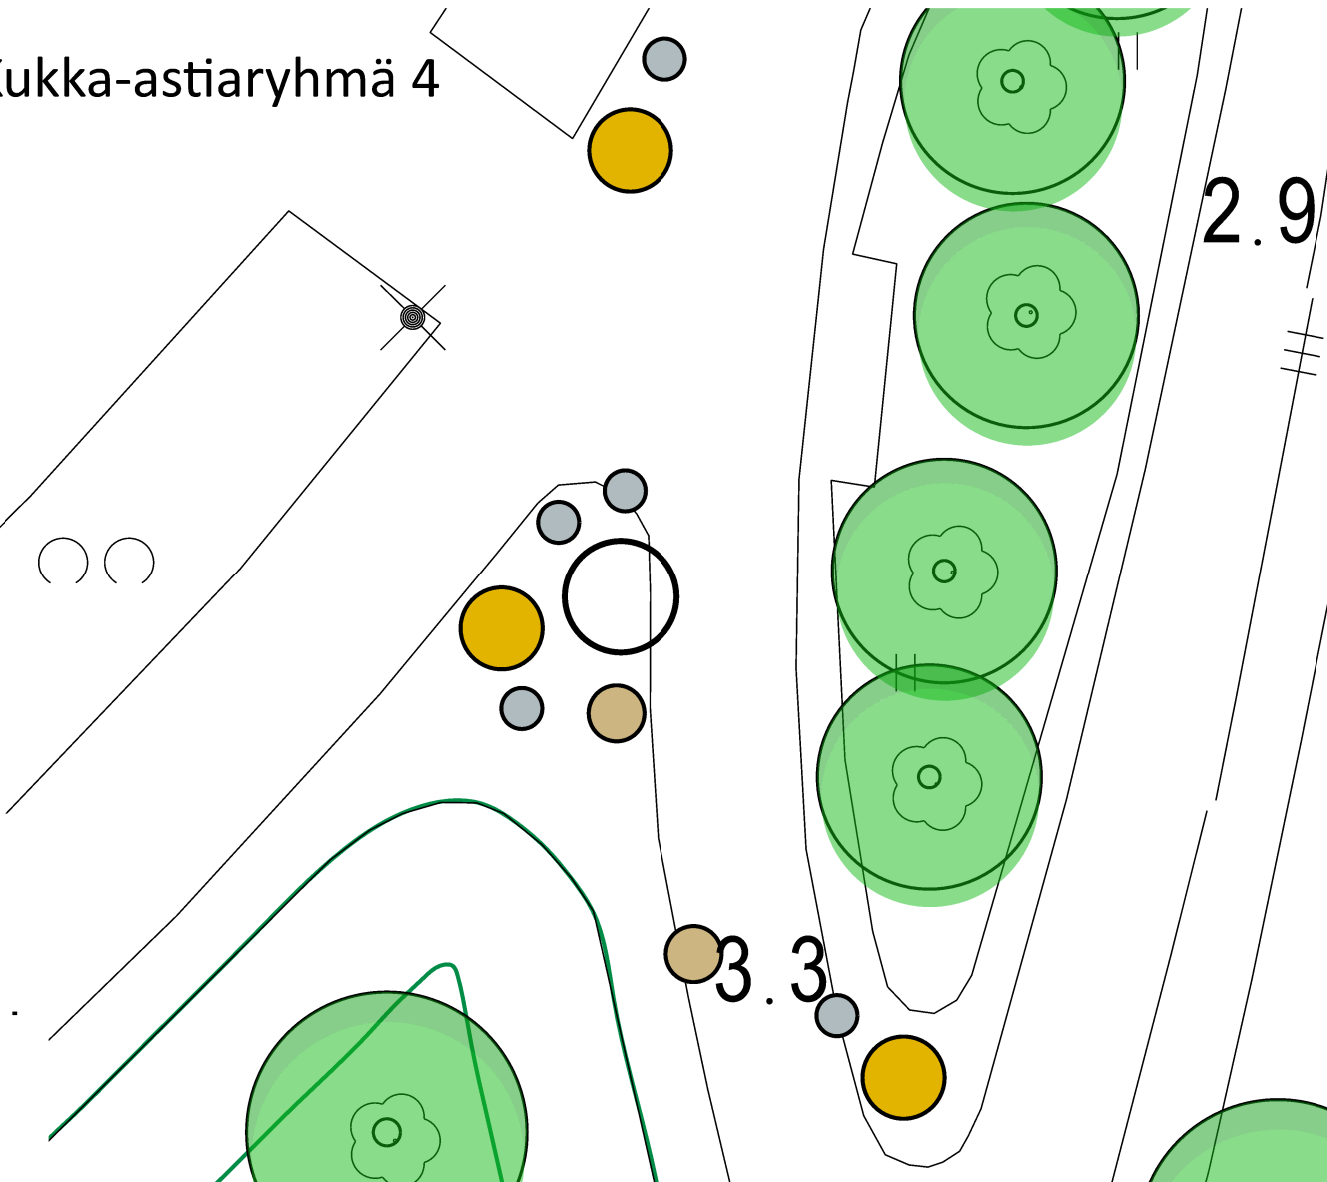

Kukka-astiaryhmä 4

KASVI	KPL / ASTIA	ASTIAT	KPL YHT.
ExtraVase, muovinen, Cor Ten, halk. 100cm			
Pennisetum alopecuroides 'Hameln', iso	3	5	15
Dahlia x hortensis 'Copper Boy'	2	5	10
Gaura lindheimeri 'Geysers White'	3	5	15
Zinnia elegans 'Zesty Orange'	5	5	25
Sanvitalia procumbens 'Mandarin Orange'	6	5	30
Dichondra argentea 'Emerald Falls'	6	5	30

KASVI	KPL / ASTIA	ASTIAT	KPL YHT.
Metalco Aster, halk 160 cm, kork. 98 cm			
Cortaderia selloana 'Evita'	4	2	8
Pennisetum x advena 'Rubrum'	3	2	6
Dahlia x pinnata 'Mystic Fantasy'	6	2	12
Zinnia elegans 'Queen Orange'	6	2	12
Kniphofia uvaria 'Popsicle Mango'	6	2	12
Cosmos atrosanguineus 'Chocolate'	6	2	12
Scabiosa incisa 'Kudo White'	6	2	12

KASVI	KPL / ASTIA	ASTIAT	KPL YHT.
StreetLife, halk. 200 cm, kork. 98 cm			
Syringa reticulata (150-200 cm, AT)	3	3	9
Pennisetum x advena 'Rubrum'	4	3	12
Stipa tenuissima 'Pony Tails'	9	3	27
Kniphofia uvaria 'Popsicle Mango'	9	3	27
Dahlia x pinnata 'Mystic Fantasy'	6	3	18
Zinnia elegans 'Queen Orange'	6	3	18
Gaura lindheimeri 'Geysers White'	15	3	45
Rudbeckia hirta 'Sahara'	12	3	36

Kukka-astiaryhmä 4

Helsinki Kaupunkiympäristön toimiala		www.hel.fi sähköposti: etunimi.sukunimi@hel.fi	
Kaup.osa, osa-alue Etu-Töölö	Toimenpide Kausikasvit 2024	Juoks. nro 0	
Kohde, osoite Töölönlahdenpuisto	Kukka-astia malli	Kpl ExtraVase, Cor Ten, halk. 100 cm 5 Metalco Aster, halk. 160cm, h 98cm 2 Streetlife, halk. 200 cm, h 80 cm 3	
Piirustuksen sisältö Sijoitussuunnitelma	Mittakaava 1:200	Tasokoordinaatisto ETRS-GK25	Korkeusjärjestelmä N2000
Istutussuunnitelma	1:20	Piir. nro. VIO 6429/3035(ka4)	
STARA Ympäristöhoito Puutarhapalvelu PL 1590 00099 Helsingin kaupunki		Laatija Kirsti Oksanen	Pvm 12.2.2024