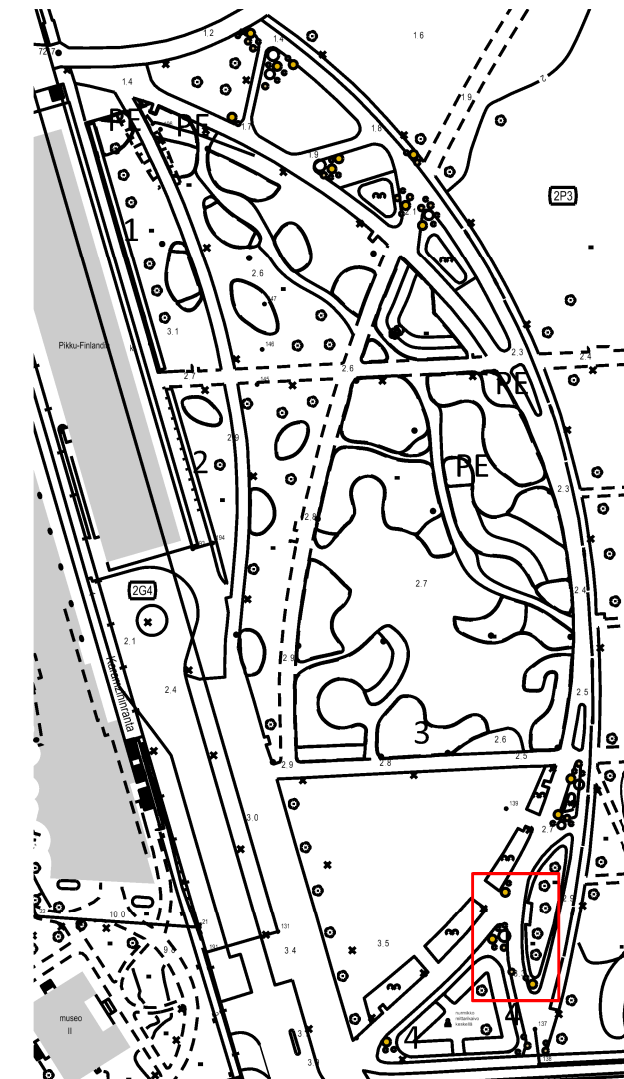

Kukka-astiaryhmä 4

KASVI	KPL / ASTIA	ASTIAT	KPL YHT.
ExtraVase, muovinen, Cor Ten, halk. 100cm			
Pennisetum alopecuroides 'Hameln', iso	3	5	15
Dahlia x hortensis 'Copper Boy'	2	5	10
Gaura lindheimeri 'Geysers White'	3	5	15
Zinnia elegans 'Zesty Orange'	5	5	25
Sanvitalia procumbens 'Mandarin Orange'	6	5	30
Dichondra argentea 'Emerald Falls'	6	5	30

KASVI	KPL / ASTIA	ASTIAT	KPL YHT.
StreetLife, halk. 200 cm, kork. 98 cm			
Syringa reticulata (150-200 cm, AT)	3	3	9
Pennisetum x advena 'Rubrum'	4	3	12
Stipa tenuissima 'Pony Tails'	9	3	27
Kniphofia uvaria 'Popsicle Mango'	9	3	27
Dahlia x pinnata 'Mystic Fantasy'	6	3	18
Zinnia elegans 'Queen Orange'	6	3	18
Gaura lindheimeri 'Geysers White'	15	3	45
Rudbeckia hirta 'Sahara'	12	3	36

Kukka-astiaryhmä 4

Helsinki Kaupunkiympäristön toimiala		www.hel.fi sähköposti: etunimi.sukunimi@hel.fi	
Kaup.osa, osa-alue Etu-Töölö	Toimenpide Kausikasvit 2024	Juoks. nro 0	
Kohde, osoite Töölönlahdenpuisto	Kukka-astia malli	Kpl ExtraVase, Cor Ten, halk. 100 cm 5 Metalco Aster, halk. 160cm, h 98cm 2 Streetlife, halk. 200 cm, h 80 cm 3	
Piirustuksen sisältö Sijoitussuunnitelma	Mittakaava 1:200	Tasokoordinaatisto ETRS-GK25	Korkeusjärjestelmä N2000
Istutussuunnitelma	1:20	Piir. nro. VIO 6429/3035(ka4)	
STARA Ympäristöhoito Puutarhapalvelu PL 1590 00099 Helsingin kaupunki		Laatija Kirsti Oksanen	Pvm 12.2.2024