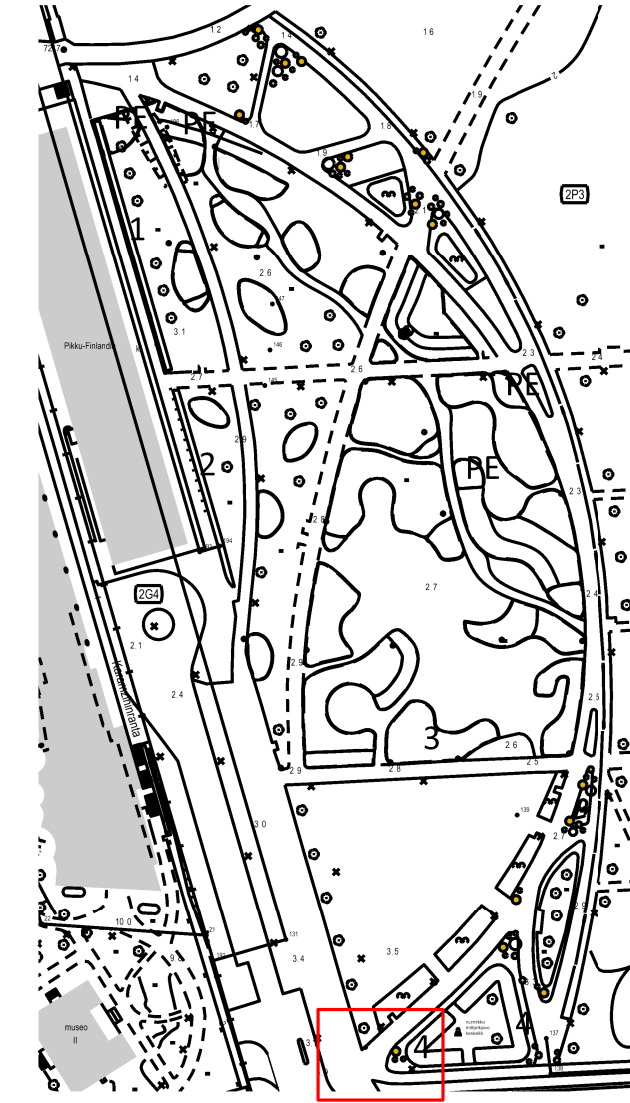

## Kukka-astiaryhmä 5 (ka)

KASVI	KPL / ASTIA	ASTIAT	KPL YHT.
<b>ExtraVase, muovinen, Cor Ten, halk. 100cm</b>			
Pennisetum alopecuroides 'Hameln', iso	2	5	10
Amaranthus paniculatus 'Pigmy Torch'	2	5	10
Gaura lindheimeri 'Geyser White'	4	5	20
Zinnia elegans 'Zesty Yellow'	5	5	25
Bidens ferulifolia 'Flair'	6	5	30
Dichondra argentea 'Emerald Falls'	6	5	30

## Kukka-astiaryhmä 5 (ka)

Helsinki Kaupunki		Kaupunkiympäristön toimiala		www.hel.fi
Kaup.osa, osa-alue		Etu-Töölö		Juoks. nro
Kohde, osoite		Töölönlahden puisto		0
Pirustuksen sisältö		Mittakaava	Sijoitussuunnitelma	
Sijoitussuunnitelma		1:200	Istutussuunnitelma	
Istutussuunnitelma		1:20	Tasokoordinaatisto	
Piiir. nro.		VIO 6429/306(ka5)		Korkeusjärjestelmä
Laatija		Kirsti Oksanen		N2000
Pvm		12.2.2024		