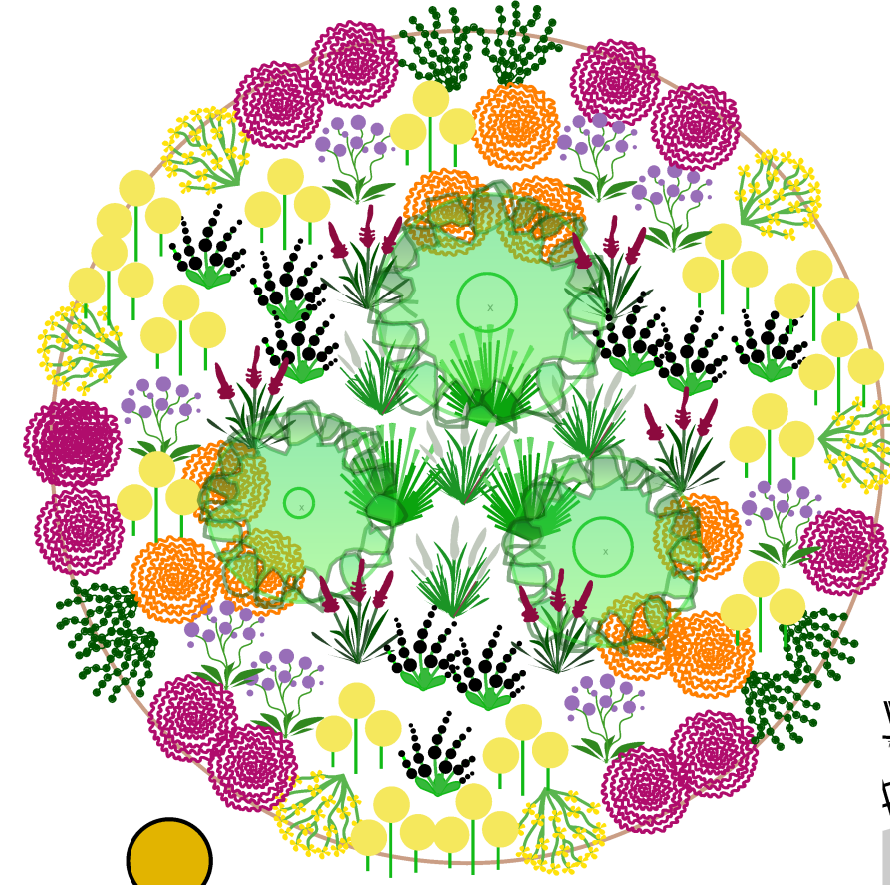

## Kukka-astiaryhmä 5 (ka)

KASVI	KPL / ASTIA	ASTIAT	KPL YHT.
<b>ExtraVase, muovinen, Cor Ten, halk. 100cm</b>			
Pennisetum alopecuroides 'Hameln', iso	2	5	10
Amaranthus paniculatus 'Pigmy Torch'	2	5	10
Gaura lindheimeri 'Geyser White'	4	5	20
Zinnia elegans 'Zesty Yellow'	5	5	25
Bidens ferulifolia 'Flair'	6	5	30
Dichondra argentea 'Emerald Falls'	6	5	30

KASVI	KPL / ASTIA	ASTIAT	KPL YHT.
<b>Metalco Aster, halk 160 cm, kork. 98 cm</b>			
Sorbus 'Dodong' (6-8, AT)	1	2	2
Zinnia elegans 'Queeny Lime Orange'	5	2	10
Amaranthus paniculatus 'Pigmy Torch'	3	5	15
Gaura lindheimeri 'Geyser White'	4	2	8
Verbena bonariensis 'Royal Dreams'	9	2	18
Zinnia elegans 'Zesty Yellow'	6	2	12
Dichondra argentea 'Emerald Falls'	6	2	12
Bidens ferulifolia 'Flair'	6	2	12

KASVI	KPL / ASTIA	ASTIAT	KPL YHT.
<b>StreetLife, halk. 200 cm, kork. 98 cm</b>			
Sorbus 'Dodong' (6-8, AT)	1	1	1
Sorbus 'Dodong' (4-6, AT)	2	1	2
Pennisetum alopecuroides 'Hameln', iso	4	1	4
Stipa tenuissima 'Pony Tails'	3	1	3
Amaranthus paniculatus 'Pigmy Torch'	6	1	6
Gaura lindheimeri 'Geyser White'	9	1	9
Zinnia elegans 'Queeny Lime Orange'	9	1	9
Verbena bonariensis 'Royal Dreams'	8	1	8
Zinnia elegans 'Zesty Yellow'	15	1	15
Dichondra argentea 'Emerald Falls'	6	1	6
Zinnia hybrida 'Zahara Double Cherry'	6	1	6
Bidens ferulifolia 'Flair'	6	1	6