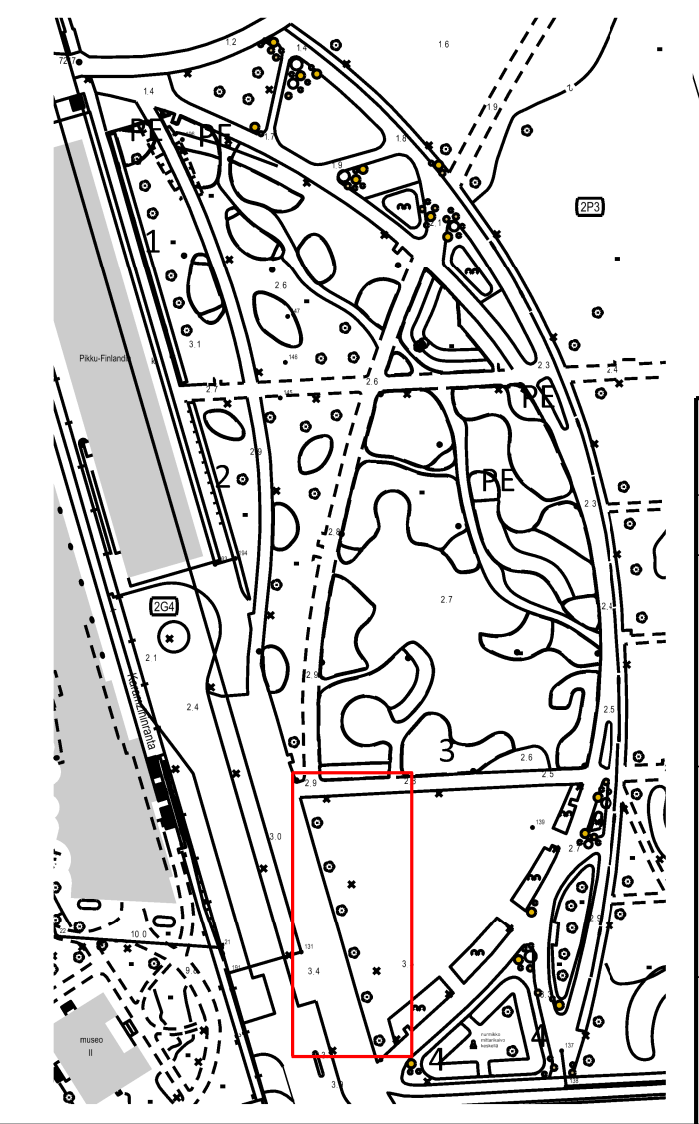

x 3

Kaavio 1 Kaavio 3

x 5

Kaavio 1 Kaavio 3 Kaavio 5

KASVI	KPL / ASTIA	ASTIAT	YHT.
Kaavio 1			
Sorbus 'Dodong' (6-8, AT)	1	16	16
Stipa tenuissima 'Pony Tails'	3	16	48
Geranium wallichianum 'Rozanne'	8	16	128
Kaavio 2			
Physocarpus opulifolius 'Amber Jubilee'	1	8	8
Physocarpus opulifolius 'Lucky Devil'	2	8	16
Stipa tenuissima 'Pony Tails'	3	8	24
Trifolium 'Angel Clover Chocolate'	8	8	64
Kaavio 3			
Physocarpus opulifolius 'Amber Jubilee'	1	8	8
Carex flagellifera 'Auruga'	6	8	48
Trifolium 'Cool Clover Jade'	8	8	64

Kesäkatulaatikot

Helsinki Kaupunkiympäristön toimiala		www.hel.fi
Kaup.osa, osa-alue Etu-Töölö		sähköposti: etunimi.sukunimi@hel.fi
Kohde, osoite Töölönlahden puisto		Toimenpide Kausikasvit 2024
Pirustuksen sisältö Sijoitussuunnitelma		Juoks. nro 0
Istutussuunnitelma		Kukka-astia malli Kpl
Mittakaava 1:500	Tasokoordinaatisto ETRS-GK25	Puukehys 2 x 2 m (4 sisälaatikkoa) 3
Mittakaava 1:20	Korkeusjärjestelmä N2000	Puukehys 2 x 3 m (6 sisälaatikkoa) 5
Ympäristönhoito Puutarhapalvelu PL 1590 00099 Helsingin kaupunki		Piir. nro. VIO 6429/307(ka6)
Laatija Kirsti Oksanen		Pvm 4.3.2024