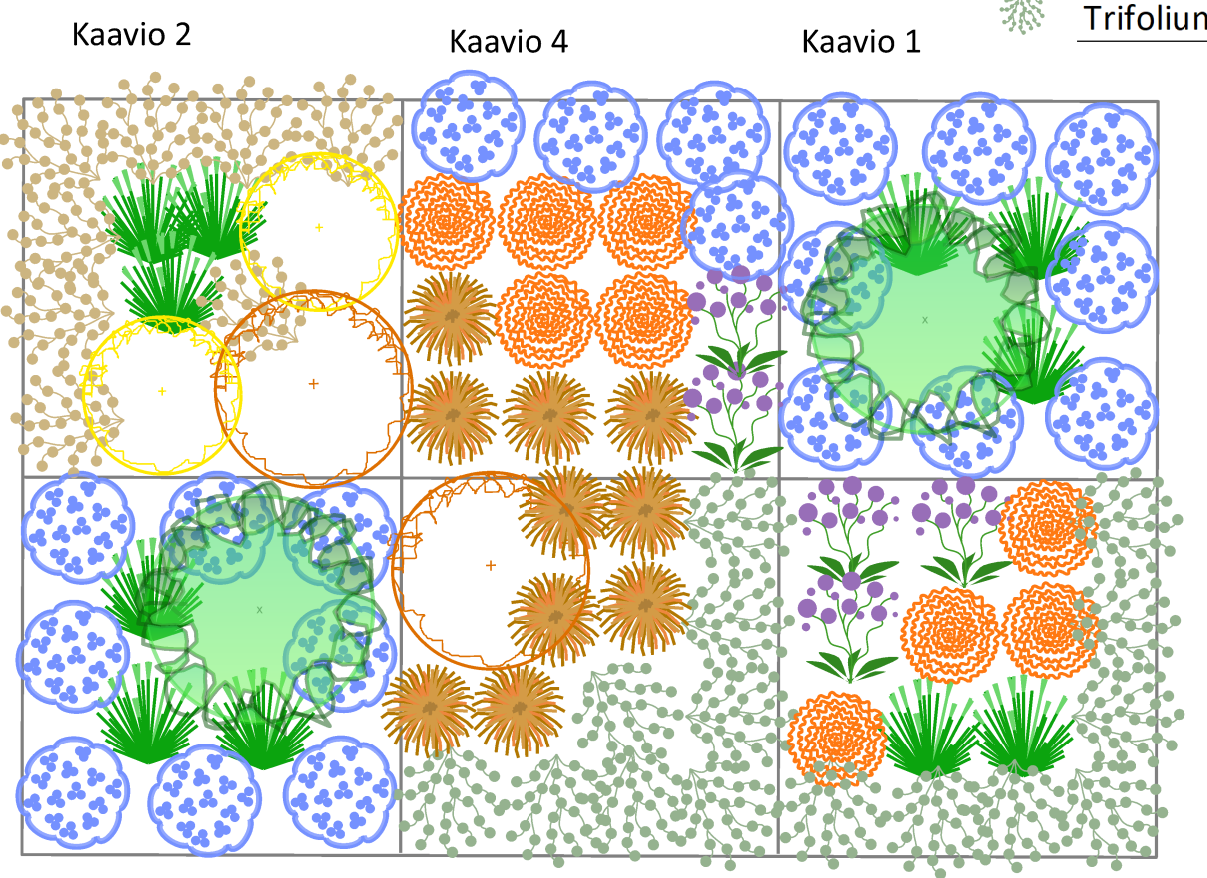

x 3

Kaavio 1 Kaavio 3

x 5

Kaavio 1 Kaavio 3 Kaavio 5

KASVI	KPL / ASTIA	ASTIAT	YHT.
Kaavio 1			
Sorbus 'Dodong' (6-8, AT)	1	16	16
Stipa tenuissima 'Pony Tails'	3	16	48
Geranium wallichianum 'Rozanne'	8	16	128
Kaavio 2			
Physocarpus opulifolius 'Amber Jubilee'	1	8	8
Physocarpus opulifolius 'Lucky Devil'	2	8	16
Stipa tenuissima 'Pony Tails'	3	8	24
Trifolium 'Angel Clover Chocolate'	8	8	64
Kaavio 3			
Physocarpus opulifolius 'Amber Jubilee'	1	8	8
Carex flagellifera 'Auruga'	6	8	48
Trifolium 'Cool Clover Jade'	8	8	64

KASVI	KPL / ASTIA	ASTIAT	YHT.
Kaavio 4			
Verbena bonariensis 'Vanity'	2	5	10
Zinnia elegans 'Queenly Lime Orange'	5	5	25
Carex flagellifera 'Auruga'	4	5	20
Geranium wallichianum 'Rozanne'	4	5	20
Kaavio 5			
Verbena bonariensis 'Vanity'	3	5	15
Zinnia elegans 'Queenly Lime Orange'	4	5	20
Stipa tenuissima 'Pony Tails'	2	5	10
Trifolium 'Cool Clover Jade'	7	5	35