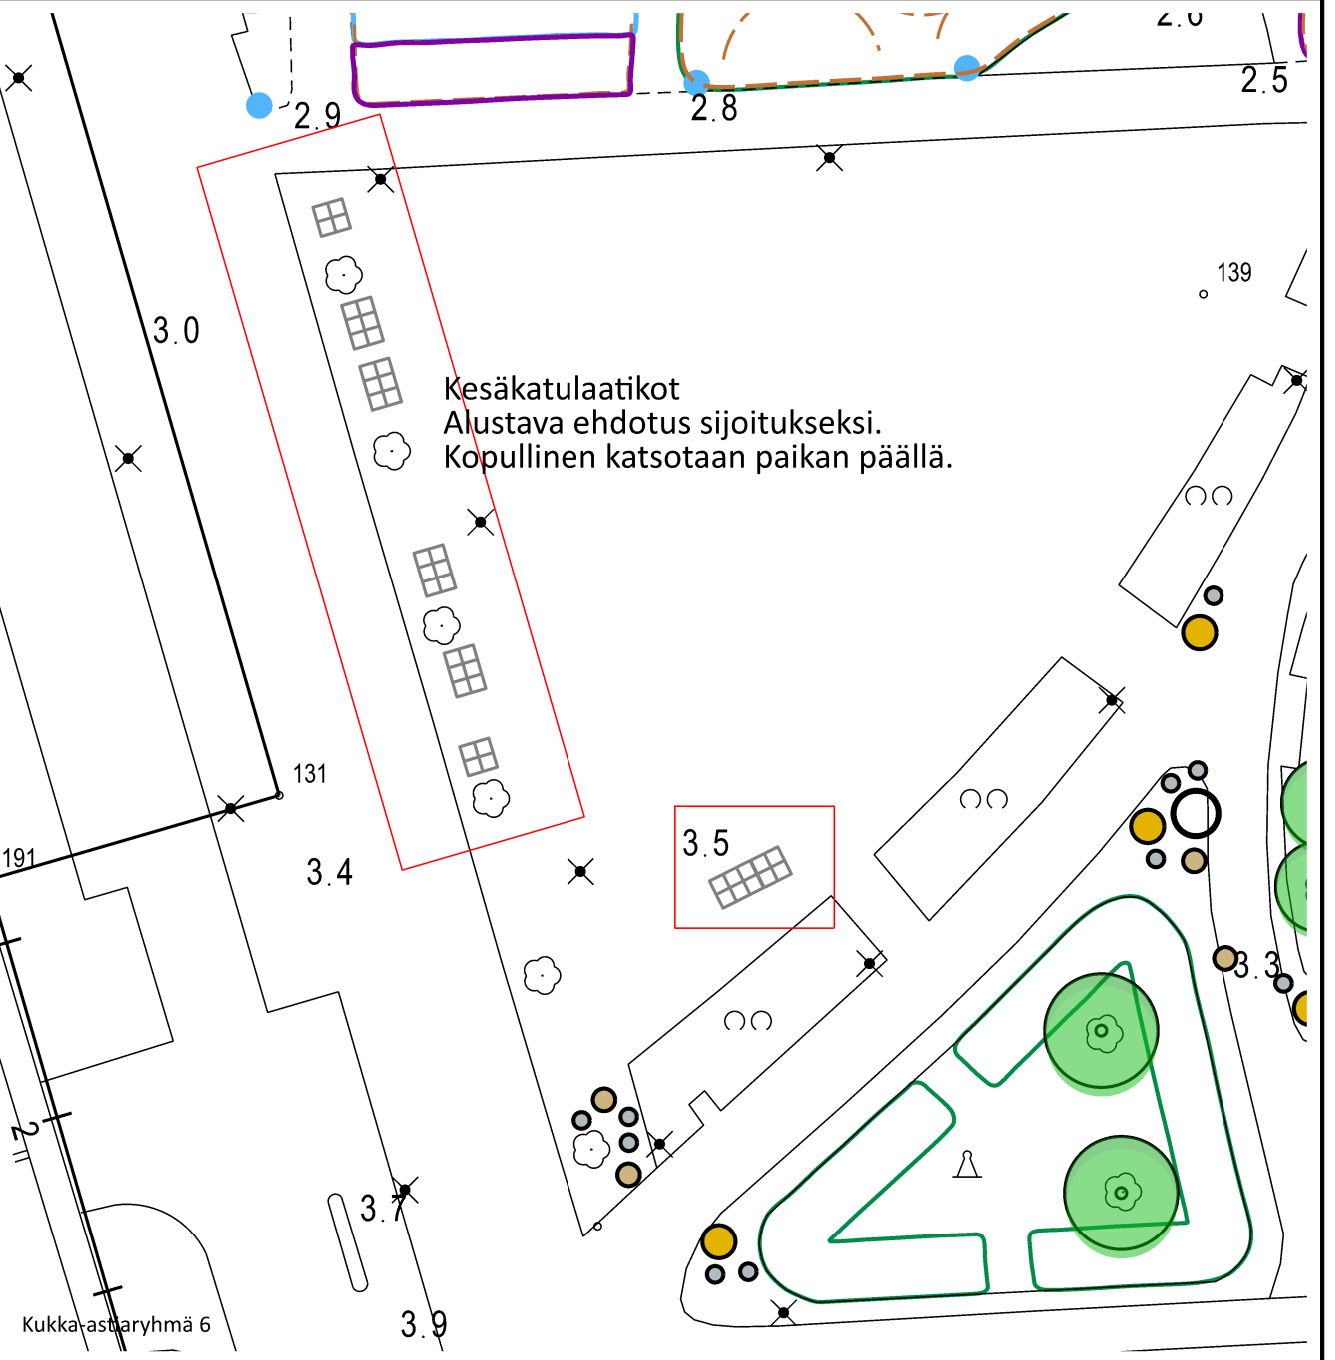

x 3

Kaavio 1 Kaavio 3

x 5

Kaavio 1 Kaavio 3 Kaavio 5

KASVI	KPL / ASTIA	ASTIAT	YHT.
Kaavio 1			
Sorbus 'Dodong' (6-8, AT)	1	16	16
Stipa tenuissima 'Pony Tails'	3	16	48
Geranium wallichianum 'Rozanne'	8	16	128
Kaavio 2			
Physocarpus opulifolius 'Amber Jubilee'	1	8	8
Physocarpus opulifolius 'Lucky Devil'	2	8	16
Stipa tenuissima 'Pony Tails'	3	8	24
Trifolium 'Angel Clover Chocolate'	8	8	64
Kaavio 3			
Physocarpus opulifolius 'Amber Jubilee'	1	8	8
Carex flagellifera 'Auruga'	6	8	48
Trifolium 'Cool Clover Jade'	8	8	64

Kesäkatulaatikot

Helsinki Kaupunkiympäristön toimiala		www.hel.fi
Kaup.osa, osa-alue Etu-Töölö		sähköposti: etunimi.sukunimi@hel.fi
Kohde, osoite Töölönlahden puisto		Toimenpide Kausikasvit 2024
Pirustuksen sisältö Sijoitussuunnitelma		Juoks. nro 0
Istutussuunnitelma		Kukka-astia malli Kpl
Mittakaava 1:500	Tasokoordinaatisto ETRS-GK25	Puukehys 2 x 2 m (4 sisälaatikkoa) 3
Mittakaava 1:20	Korkeusjärjestelmä N2000	Puukehys 2 x 3 m (6 sisälaatikkoa) 5
Ympäristönhoito Puutarhapalvelu PL 1590 00099 Helsingin kaupunki		Piir. nro. VIO 6429/307(ka6)
Laatija Kirsti Oksanen		Pvm 4.3.2024