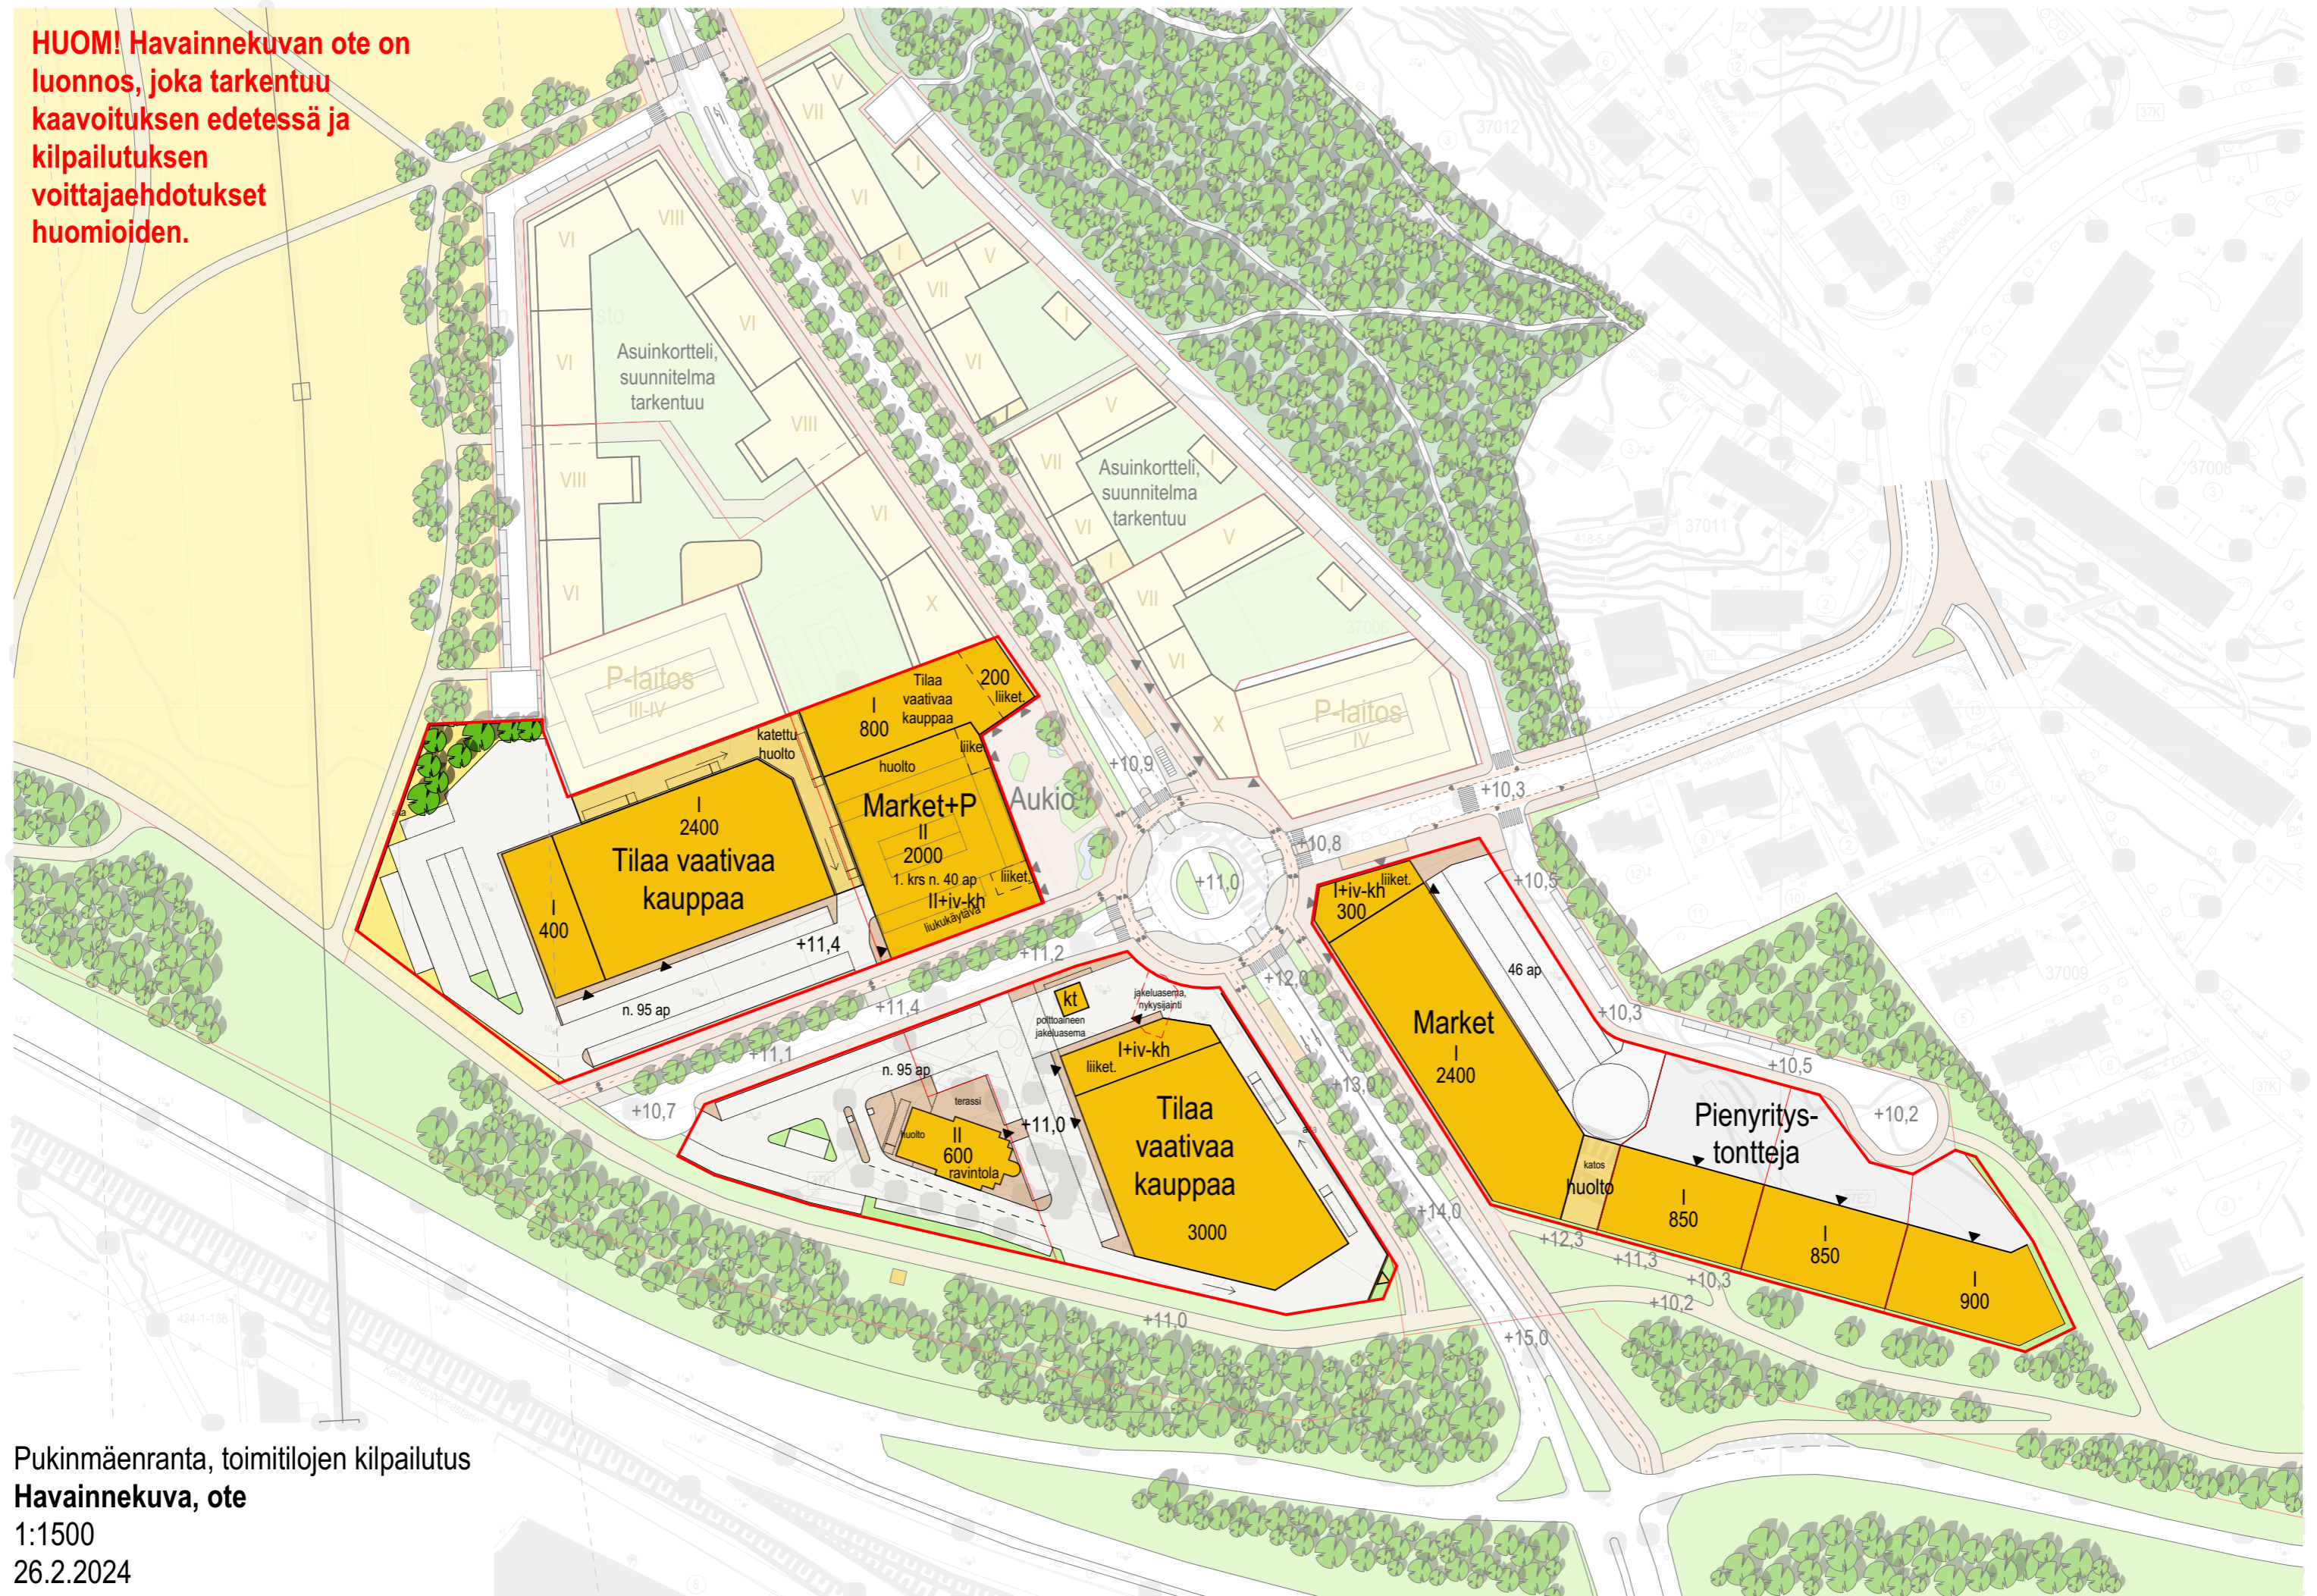

HUOM! Havainnekuvan ote on luonnos, joka tarkentuu kaavoituksen edetessä ja kilpailutuksen voittajaehdotukset huomioiden.

Pukinmäenranta, toimitilojen kilpailutus
Havainnekuva, ote
1:1500
26.2.2024