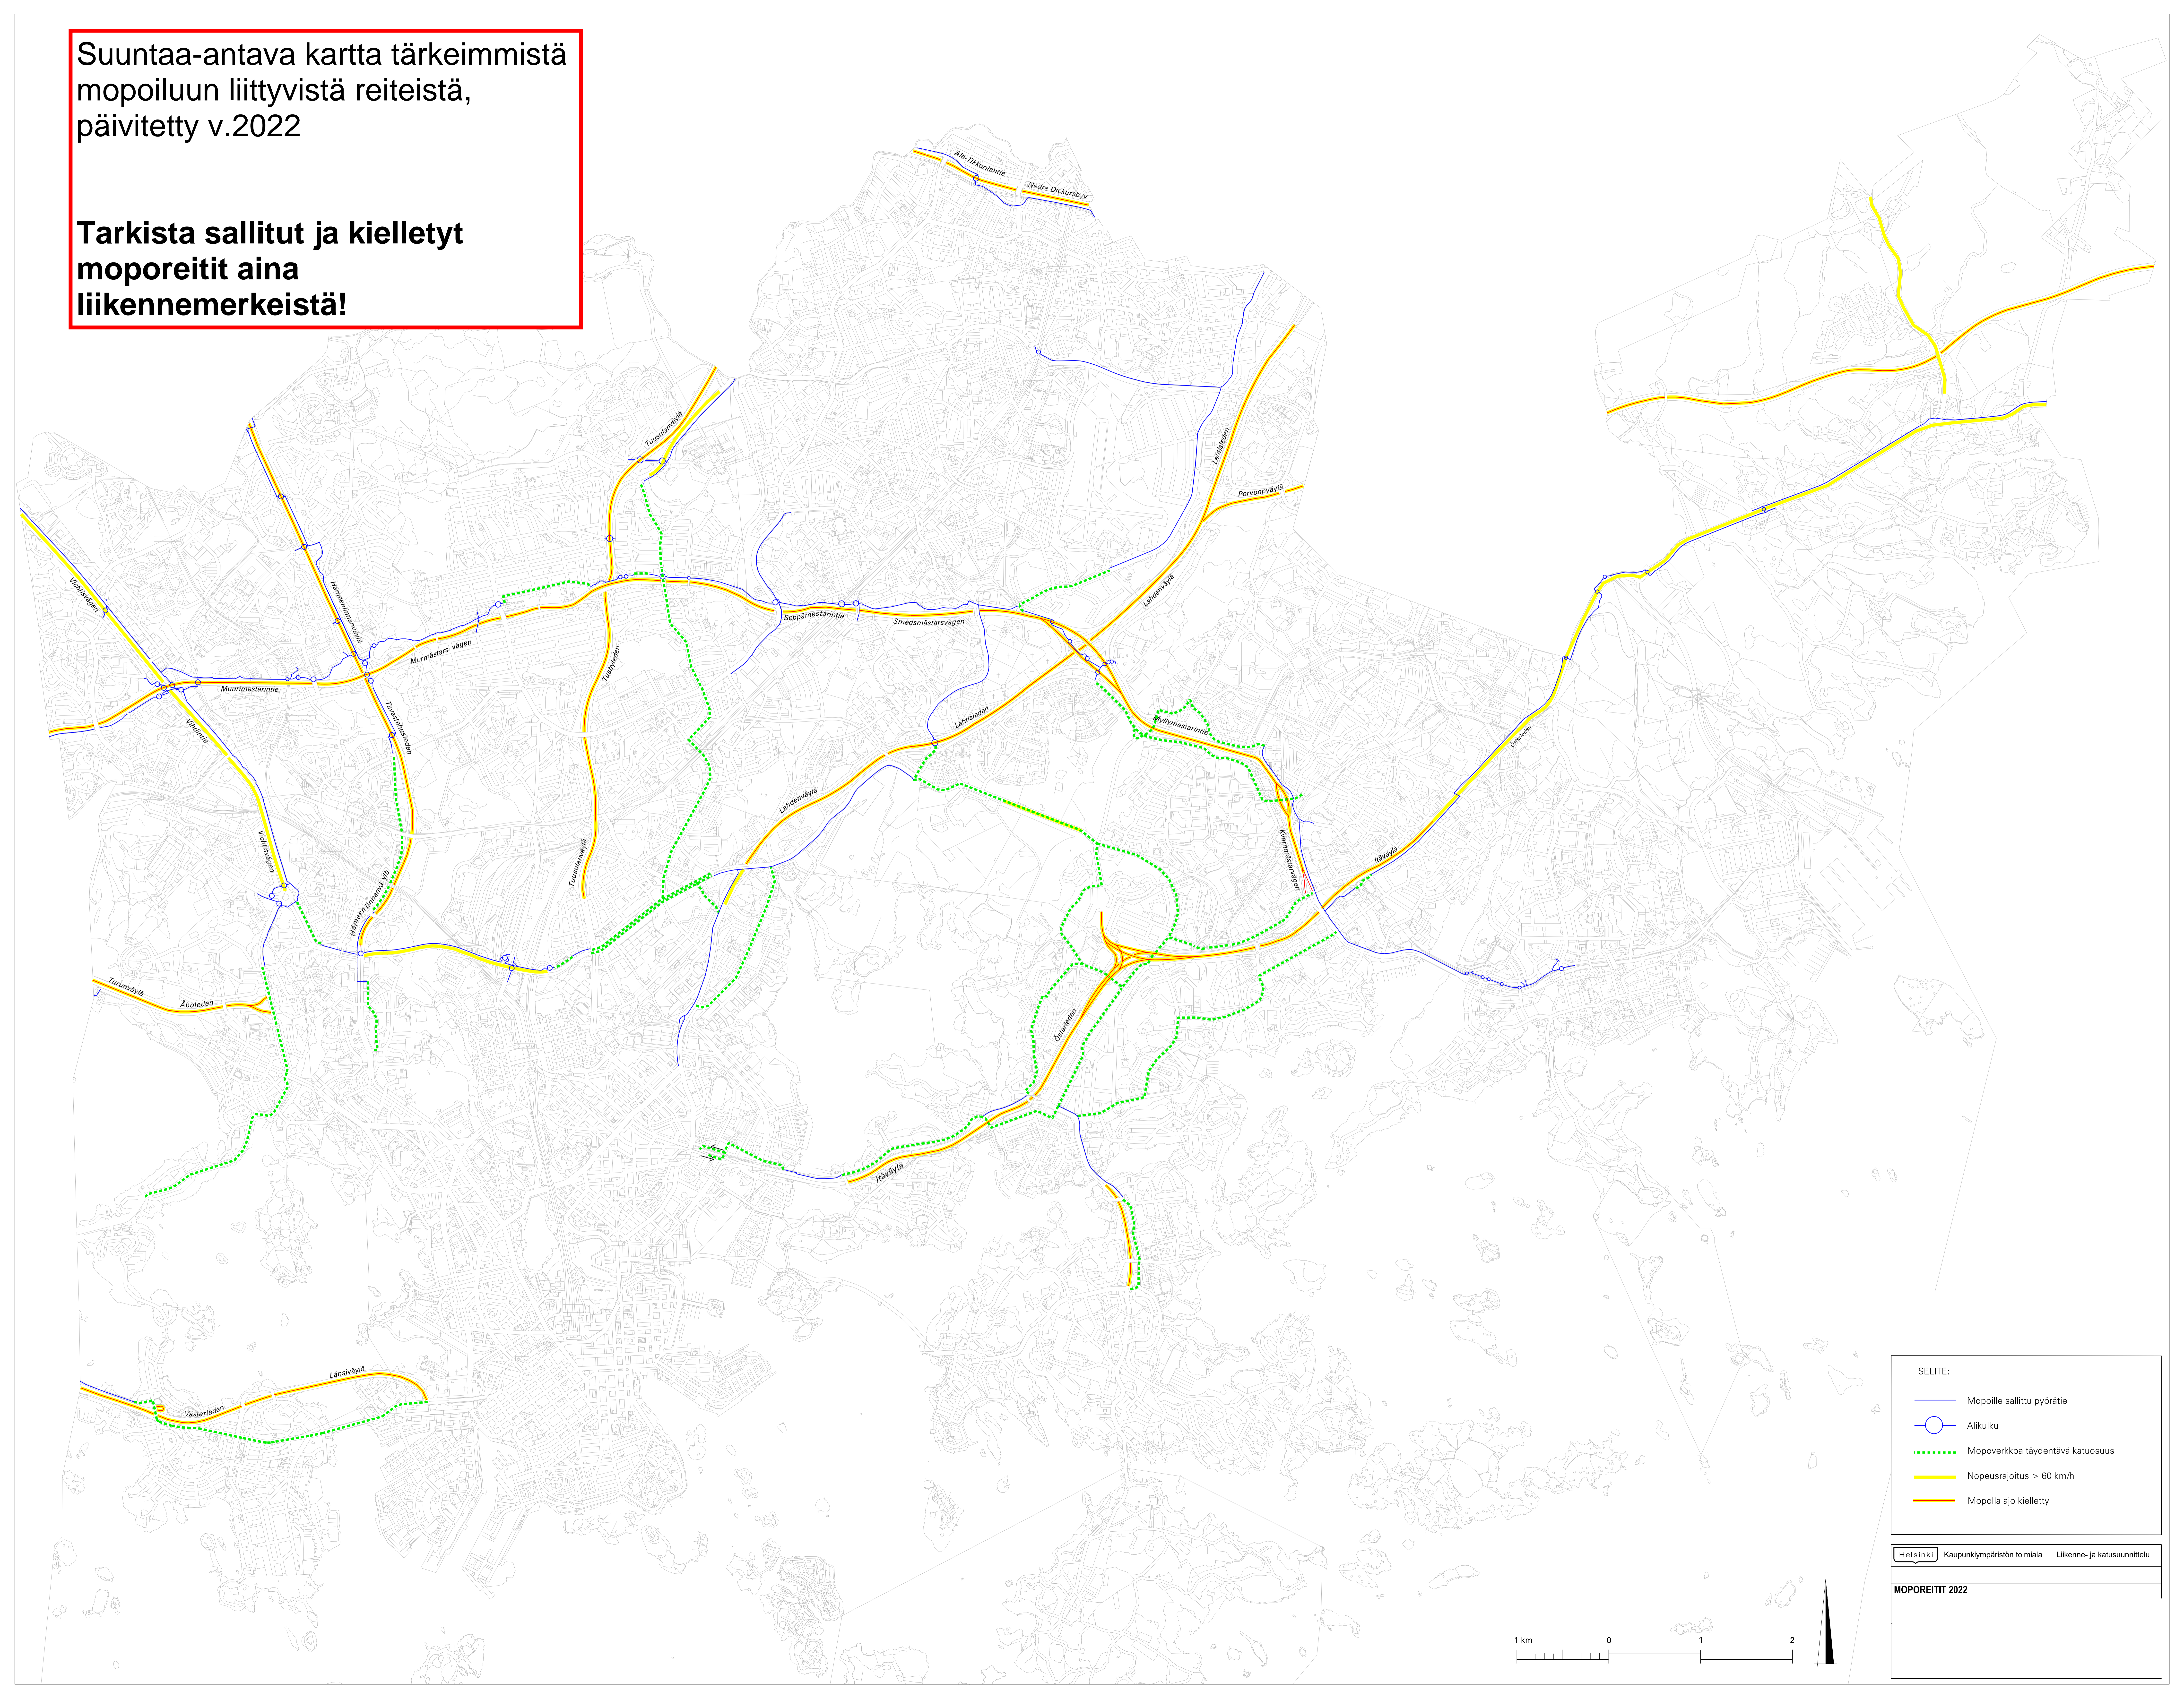

Suuntaa-antava kartta tärkeimmistä mopoiluun liittyvistä reiteistä, päivitetty v.2022

**Tarkista sallitut ja kielletyt moporeitit aina liikennemerkeistä!**

SELITE:

- Mopoilte sallittu pyörätie
- Alikulku
- Mopoverkkoa täydentävä katuosuus
- Nopeusrajoitus > 60 km/h
- Mopolla ajo kielletty

Helsinki Kaupunkiympäristön toimiala Liikenne- ja katusuunnittelu

MOPOREITIT 2022