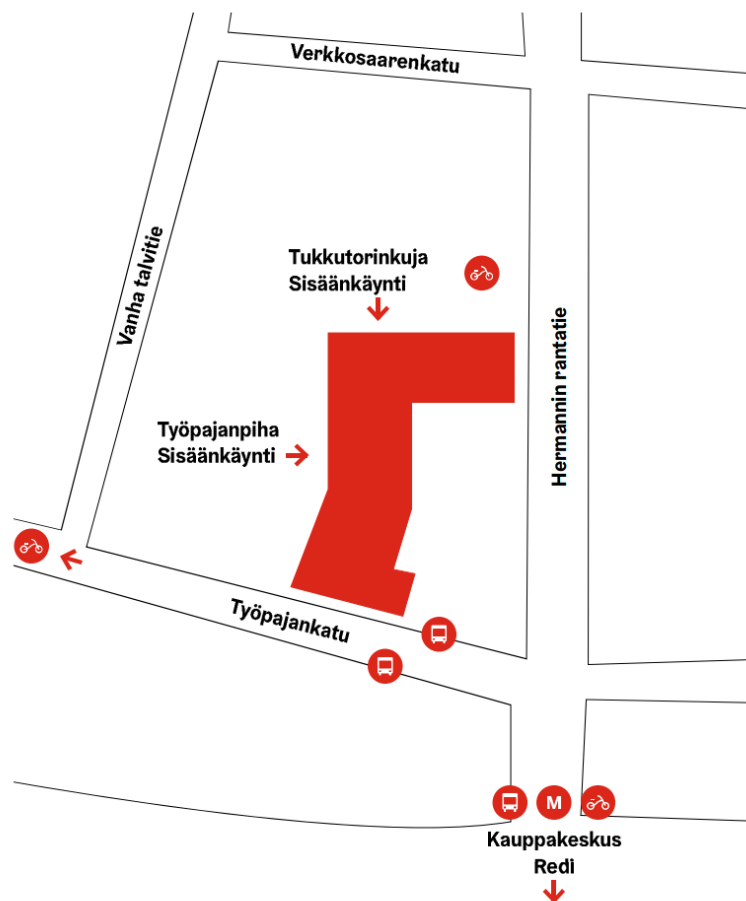

Helsinki

Näin saavut Työpajankatu 8:n toimitaloon

Pääsisäänkäynnit: Työpajanpiha 1 ja Tukkutorinkuja 3

Julkisilla

Metro: Kalasataman asema.
Bussi: linjat 55, 56, 59, 500, 510 ja 738.
Raitiovaunu: linja 13 (Hermannin rantatie) ja linjat 1, 6, 7, 8 (Lautatarhankatu).

Polkupyörällä

Kaupunkipyöräasemat: Verkkosaari, Teurastamo, Kalasatama (M).
Talon ympäristössä on paljon polkupyöräpaikkoja.

Autolla

Saattoliikenne: Työpajankatu 8.
Pysäköinti kadun varressa tai Redi-parkissa.