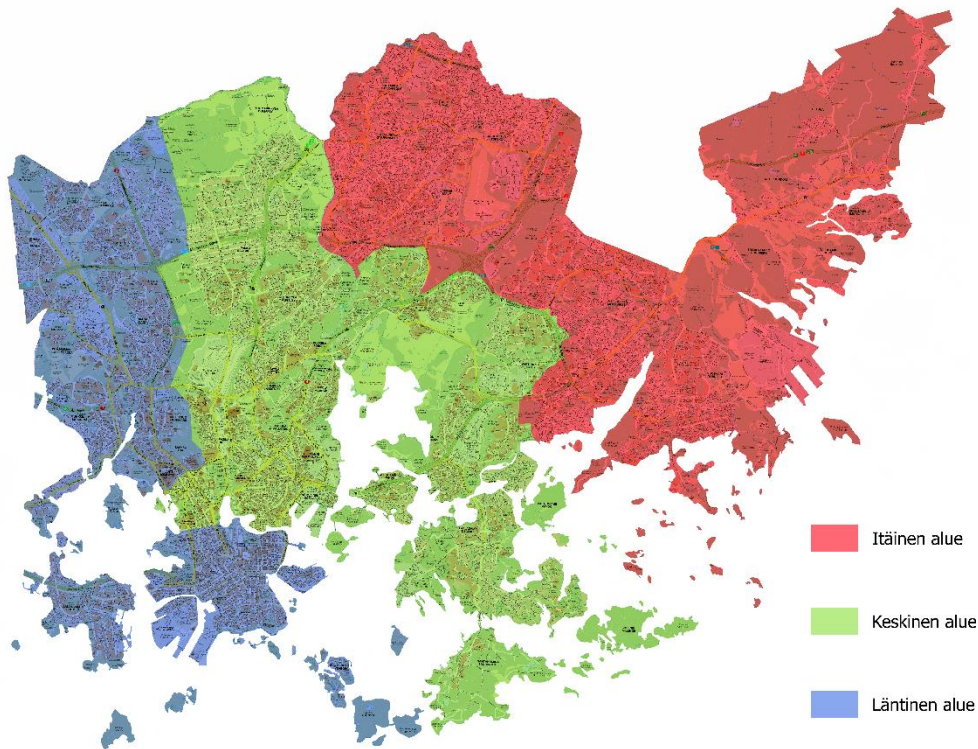

HELSINGIN PELASTUSLAITOS

ONNETTOMUUKSIEN ENNALTAEHKÄISY

RAKENTEELLISEN PALOTURVALLISUUDEN NEUVONTA JA OHJAUS

Suunnittelijoiden neuvontaryhmä, Erottajan pelastusasema

		Puhelin
Johtava palotarkastaja	Rantanen Esko	09 310 31232
Palotarkastaja-asiantuntija	Sydänhelmi Arto	09 310 31347
<i>Läntinen alue (pl. postinumeroalueet Hki 10,16,17,18, 20,21 ja 26)</i>		
Palotarkastaja-asiantuntija	Kartano Kimmo	09 310 31348
Palotarkastaja-asiantuntija	Nummelin Henri	09 310 31355
Palotarkastaja-asiantuntija	Oksanen Sampsa	09 310 31378
<i>Keskinen alue sekä Läntisen alueen postinumeroalueet Hki 10 (Mannerheimintien itäpuoli), 16, 17 ja 25</i>		
Palotarkastaja-asiantuntija	Seppälä Katja	09 310 31236
Palotarkastaja-asiantuntija	Waitinen Pulmu	09 310 31237
<i>Itäinen alue sekä Läntisen alueen postinumeroalueet Hki 10 (Mannerheimintien länsipuoli), 18,20 ja 21</i>		

ALUEJAKO

© Kaupunkimittausosasto, Helsinki 2015

MUUN HENKILÖSTÖN YHTEYSTIEDOT

Valvonnan kehittäminen ja suunnittelu

	Puhelin	Asemapaikka
Johtava valvonnan suunnittelija Leppänen Riku	09 310 30045	Keskuspelastusasema
Palotarkastaja Laurikainen Miia	09 310 30034	Keskuspelastusasema
Turvallisuusviestinnän suunnittelija Saine-Kottonen Annukka	09 310 30044	Jätkäsaaren pelastusasema

Asemapaikkojen käyntiosoitteet

Erottajan pelastusasema, Korkeavuorenkatu 26
Jätkäsaaren pelastusasema, Tyynenmerenkatu 1, 2. krs
Keskuspelastusasema, Agricolankatu 15 A
Herttoniemen pelastusasema, Sorvaajankatu 16
Mellunkylän pelastusasema, Linnanpajantie 6
Haagan pelastusasema, Vanha Turun maantie 2
Haagan toimistotalo, Vanha Turun maantie 2 A