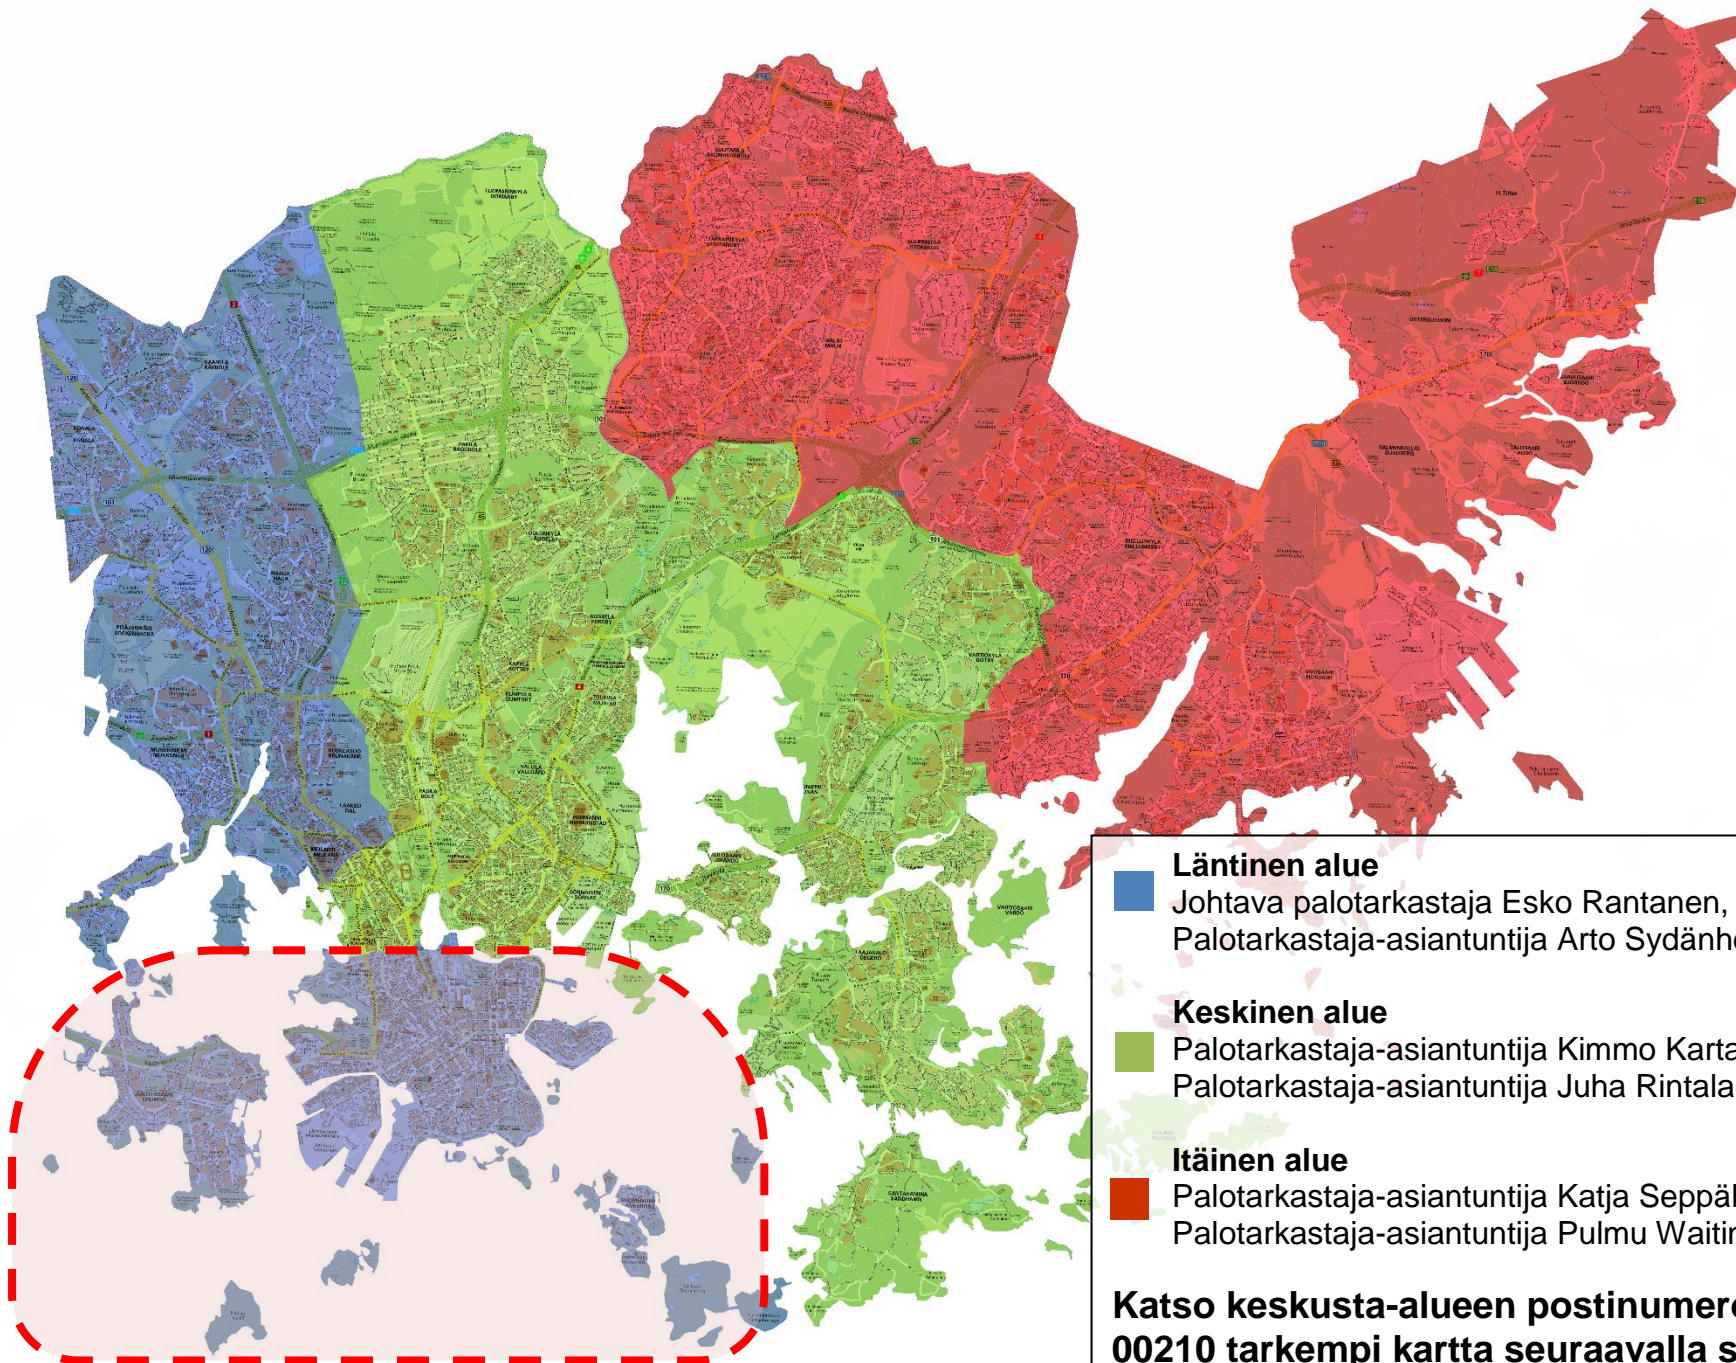

Läntinen alue

Johtava palotarkastaja Esko Rantanen, 09-310 31232
Palotarkastaja-asiantuntija Arto Sydänhelmi, 09-310 31347

Keskinen alue

Palotarkastaja-asiantuntija Kimmo Kartano, 09-310 31348
Palotarkastaja-asiantuntija Juha Rintala, 09-310 31235

Itäinen alue

Palotarkastaja-asiantuntija Katja Seppälä, 09-310 31236
Palotarkastaja-asiantuntija Pulmu Waitinen, 09-310 31237

Katso keskusta-alueen postinumeralueista 00100-00210 tarkempi kartta seuraavalla sivulla!