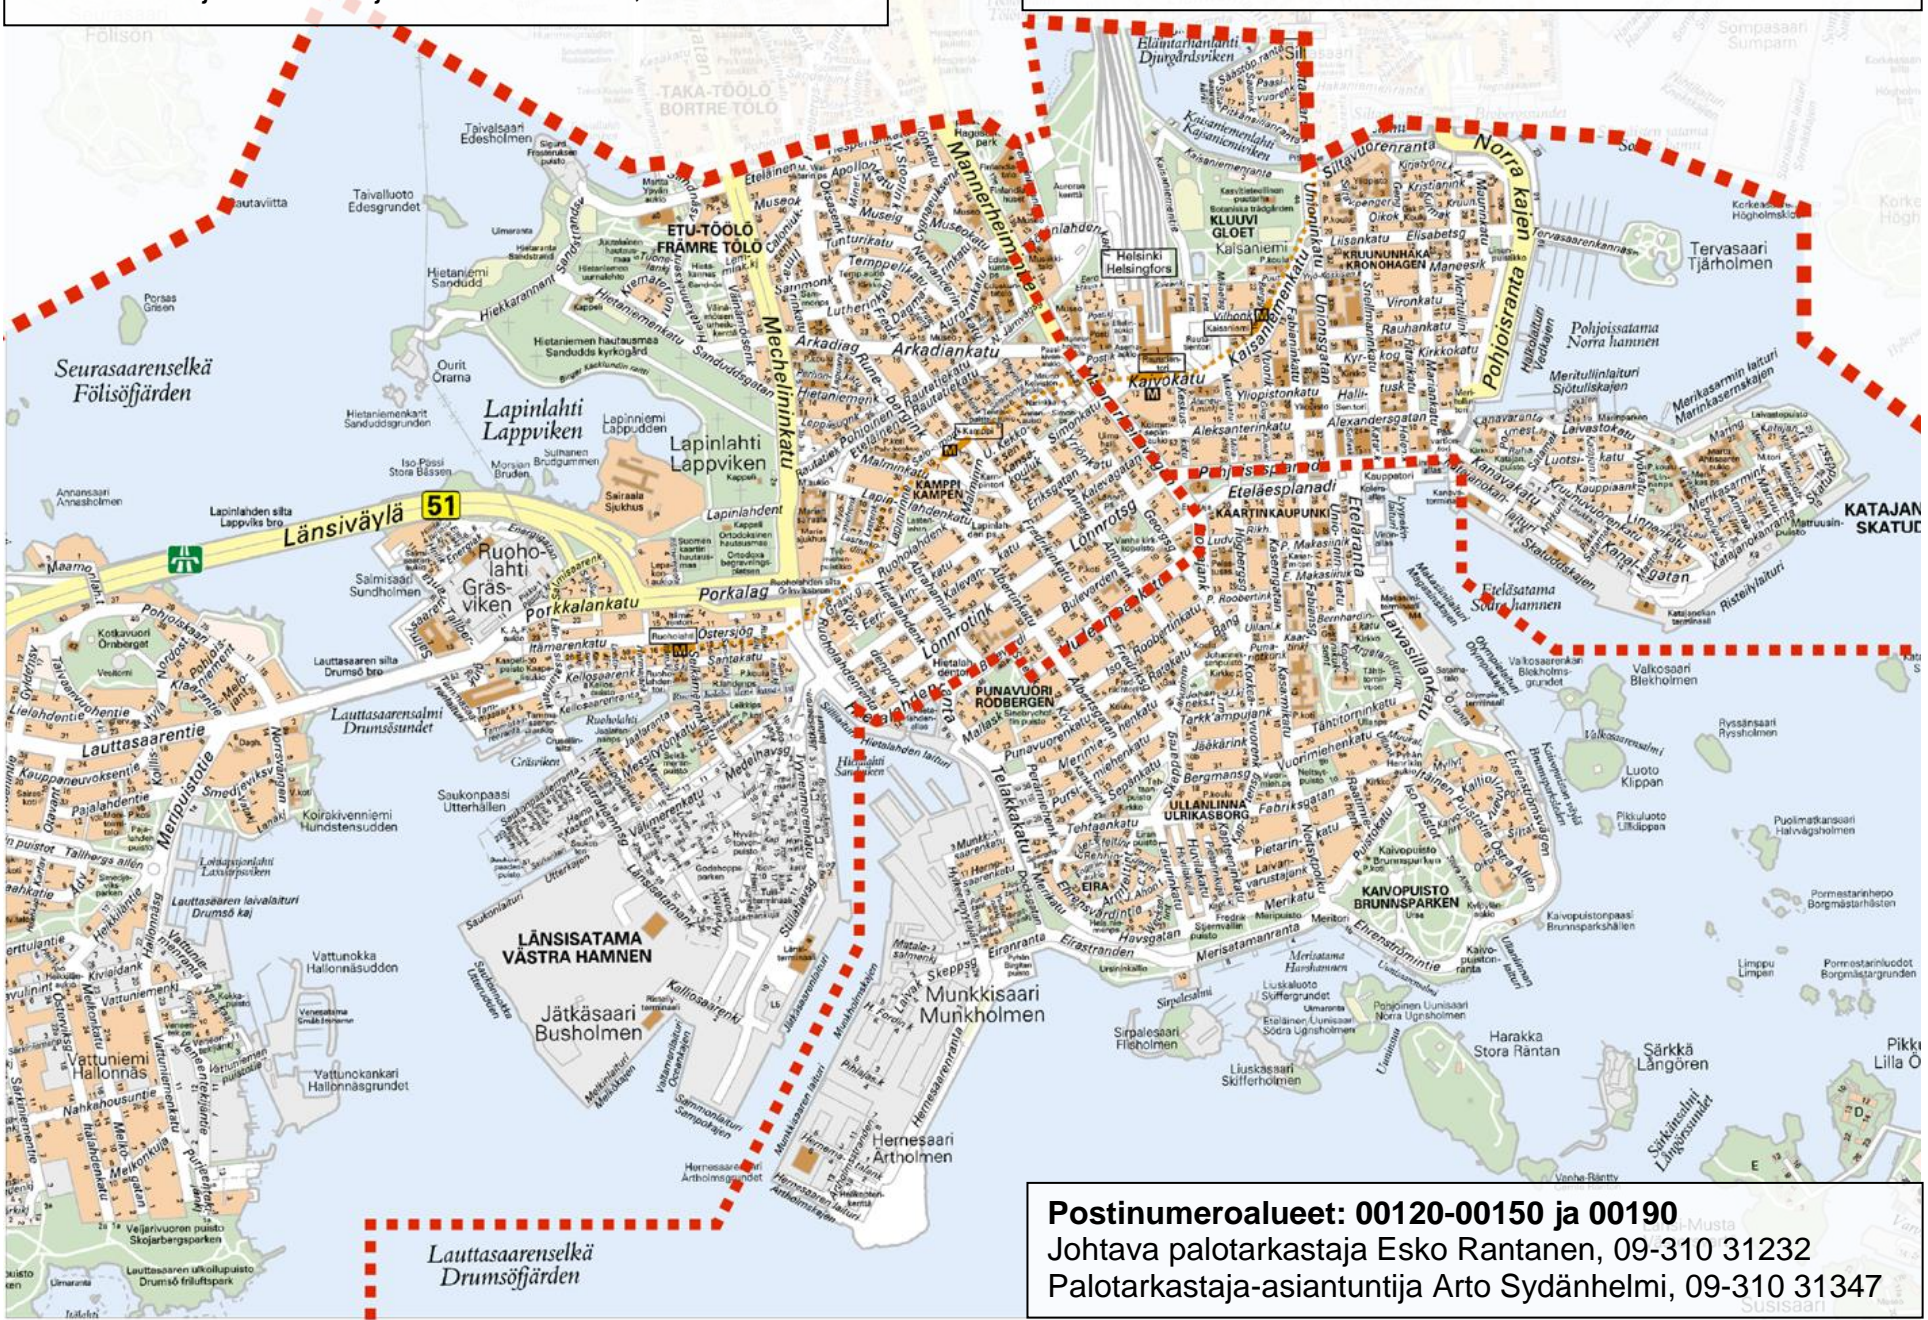

Postinumeroalueet 00100 (Mannerheimintien länsipuoli), 00180, 00200-00220

Palotarkastaja-asiantuntija Katja Seppälä, 09-310 31236
Palotarkastaja-asiantuntija Pulmu Waitinen, 09-310 31237

Postinumeroalueet 00100 (Mannerheimintien itäpuoli), 00160, 00170

Palotarkastaja-asiantuntija Kimmo Kartano, 09-310 31348
Palotarkastaja-asiantuntija Juha Rintala, 09-310 31235

Postinumeroalueet: 00120-00150 ja 00190
Johtava palotarkastaja Esko Rantanen, 09-310 31232
Palotarkastaja-asiantuntija Arto Sydänhelmi, 09-310 31347