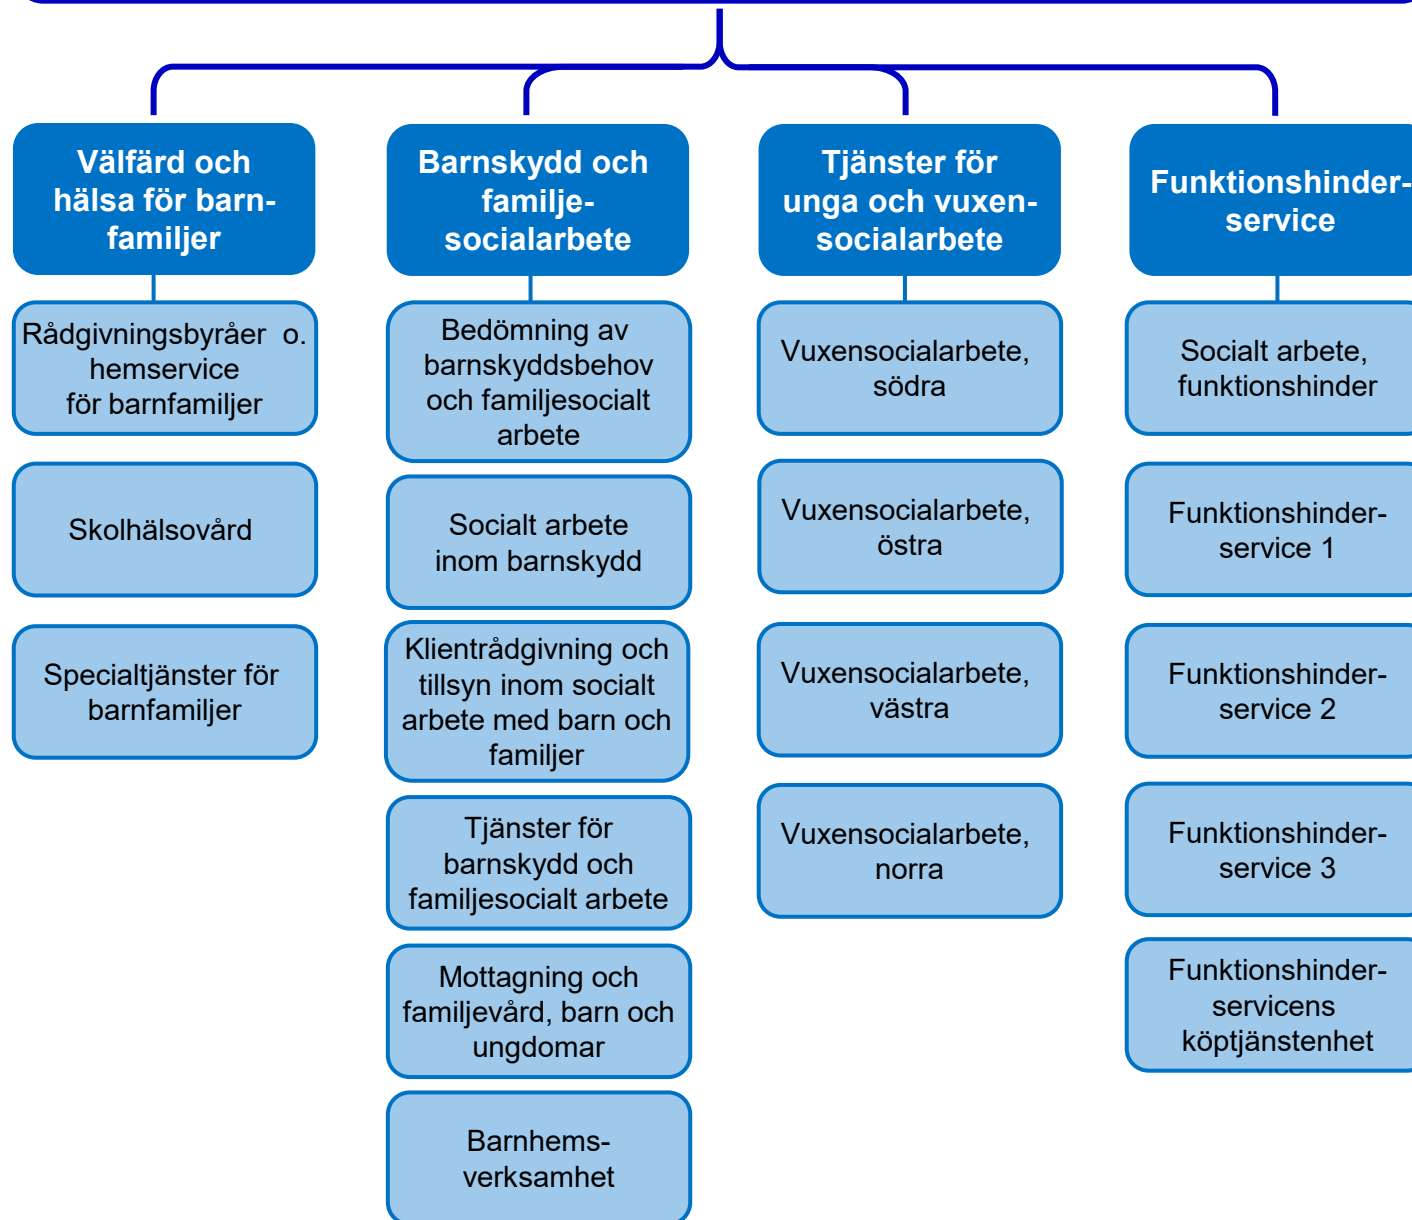

Perhe- ja sosiaalipalvelut

Perhe- ja sosiaalipalvelujen
johtaja Maarit Sulavuori

Familje- och socialtjänster

Direktör för familje- och socialtjänster Maarit Sulavuori

Family and Social Services

Director of Family and Social Services Maarit Sulavuori