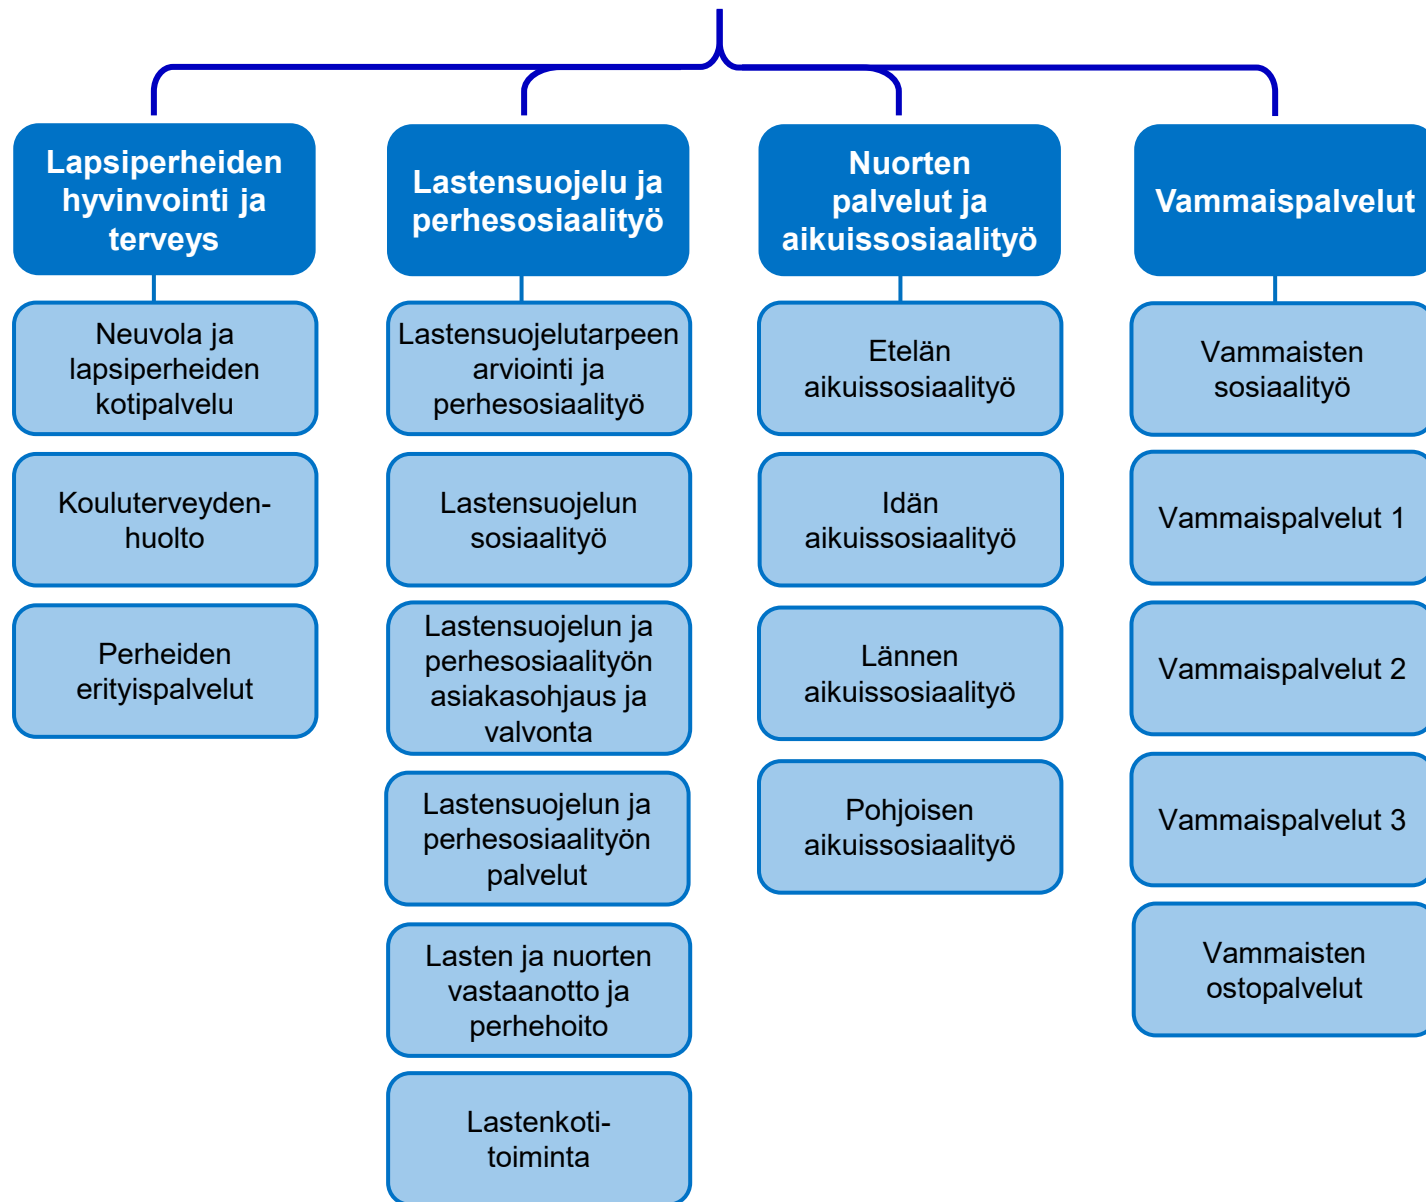

Perhe- ja sosiaalipalvelut

Perhe- ja sosiaalipalvelujen
johtaja Maarit Sulavuori

Familje- och socialtjänster

Direktör för familje- och socialtjänster Maarit Sulavuori

Family and Social Services

Director of Family and Social Services Maarit Sulavuori