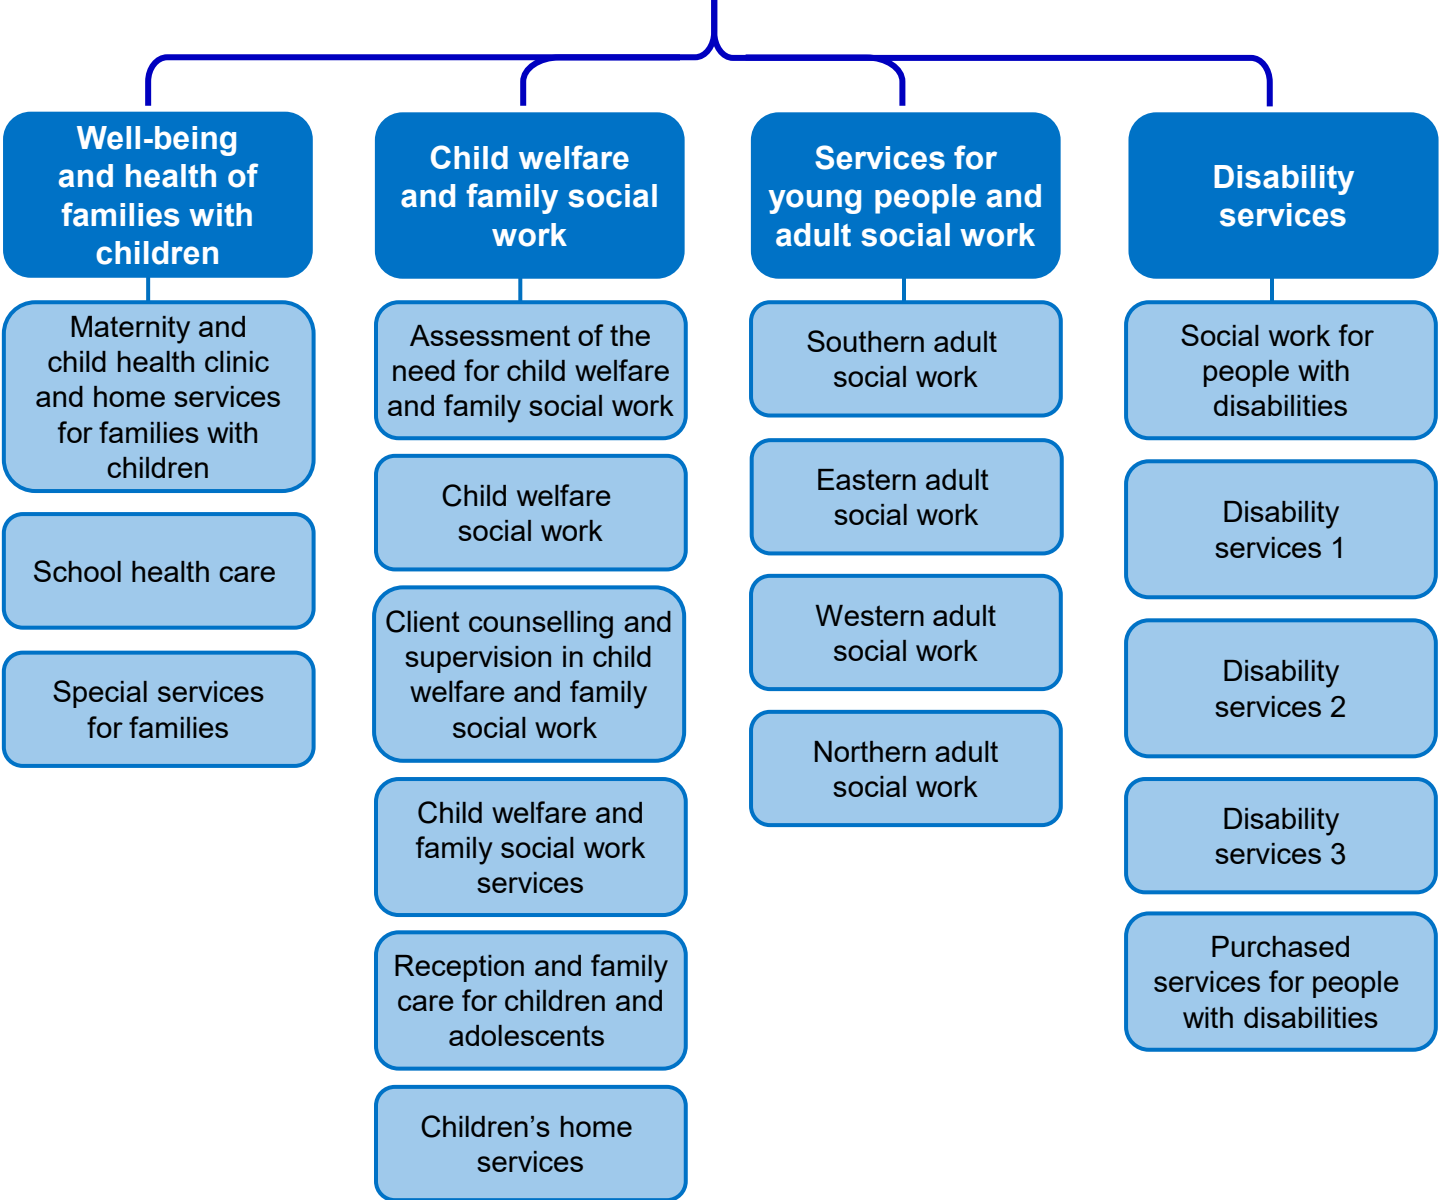

Perhe- ja sosiaalipalvelut

Perhe- ja sosiaalipalvelujen
johtaja Maarit Sulavuori

Familje- och socialtjänster

Direktör för familje- och socialtjänster Maarit Sulavuori

Family and Social Services

Director of Family and Social Services Maarit Sulavuori